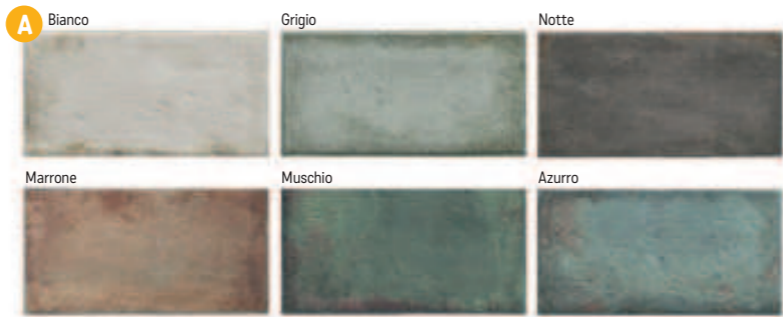

D'Anticatto

S2 foto strana 70 – 71

Dlažba matná, mrazuvzdorná, protiskluzná R11, výrazná patina

(minimální spára 4-5 mm – tažená dlažba klinker, charakteristická rozměrovou nepřesností)

A dlažba D'Anticatto 22,5×45×0,9

1451 Kč/m² 55,80 €/m²
1,01 m²/10 ks

22,5×22,5×0,9

1451 Kč/m² 55,80 €/m²
1,01 m²/20 ks

11×22,5×0,9

1451 Kč/m² 55,80 €/m²
0,5 m²/20 ks

B Ángulo Peldaño Curvo 33×33/4

1693 Kč/ks 65,11 €/ks

C Peldaño Curvo 22×33/4

483 Kč/ks 18,57 €/ks

D Zócalo / sokl 9×30

120 Kč/ks 4,61 €/ks

E Mix Varese 22,5×22,5×0,9

1451 Kč/m² 55,80 €/m²

1,01 m²/20 ks
V každém balení je náhodná sestava z mnoha motivů.

F Laterza 22,5×22,5×0,9

1451 Kč/m² 55,80 €/m²

1,01 m²/20 ks

G Florence 22,5×22,5×0,9

1451 Kč/m² 55,80 €/m²

1,01 m²/20 ks

H Varenna 22,5×22,5×0,9

1451 Kč/m² 55,80 €/m²

1,01 m²/20 ks

I Triangoli 22,5×22,5×0,9

1451 Kč/m² 55,80 €/m²

1,01 m²/20 ks

J Quadrati 22,5×22,5×0,9

1451 Kč/m² 55,80 €/m²

1,01 m²/20 ks

K Obliqua 22,5×22,5×0,9

1451 Kč/m² 55,80 €/m²

1,01 m²/20 ks

Další možnosti skladby dlažby Obliqua (M).