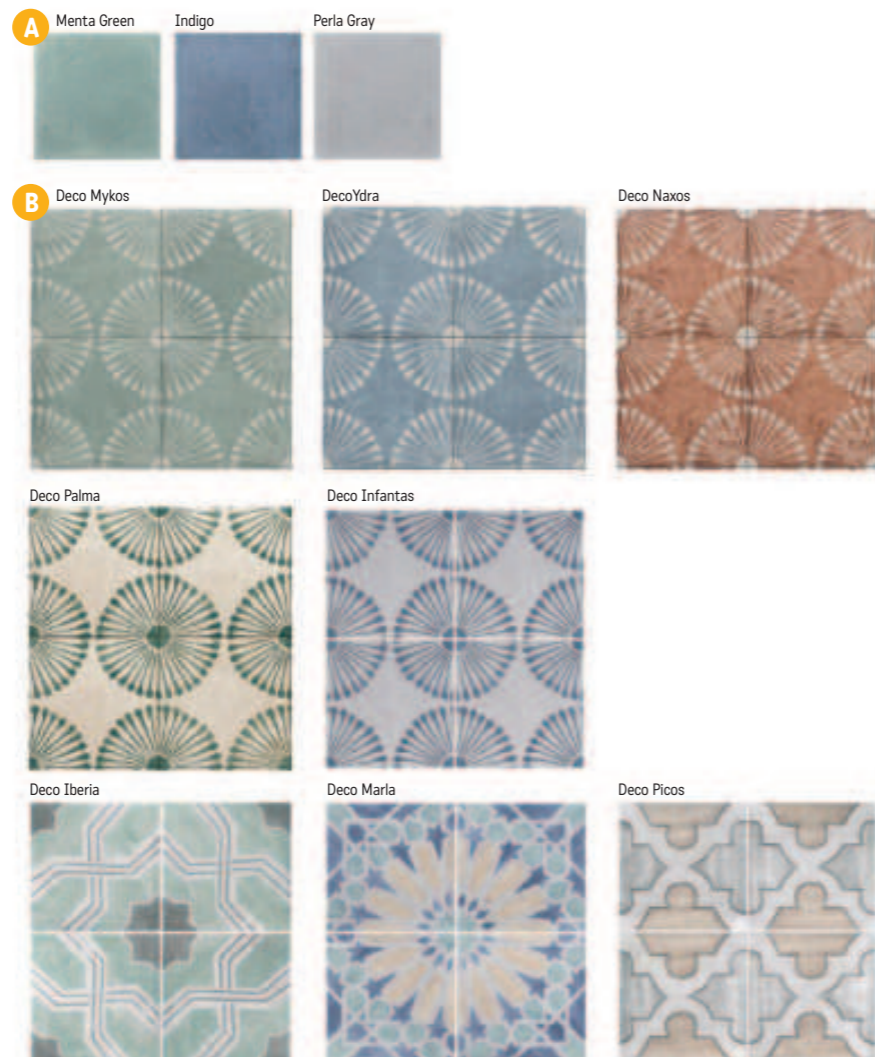

Carino

S2 foto strana 46 – 47

Obklad / dlažba matná, mrazuvzdorná, protiskluz R10

A Carino 20×20×0,9
1299 Kč/m²
49,96 €/m²
1 m²/25 ks

B 20×20×0,9
1299 Kč/m²
49,96 €/m²
1 m²/25 ks