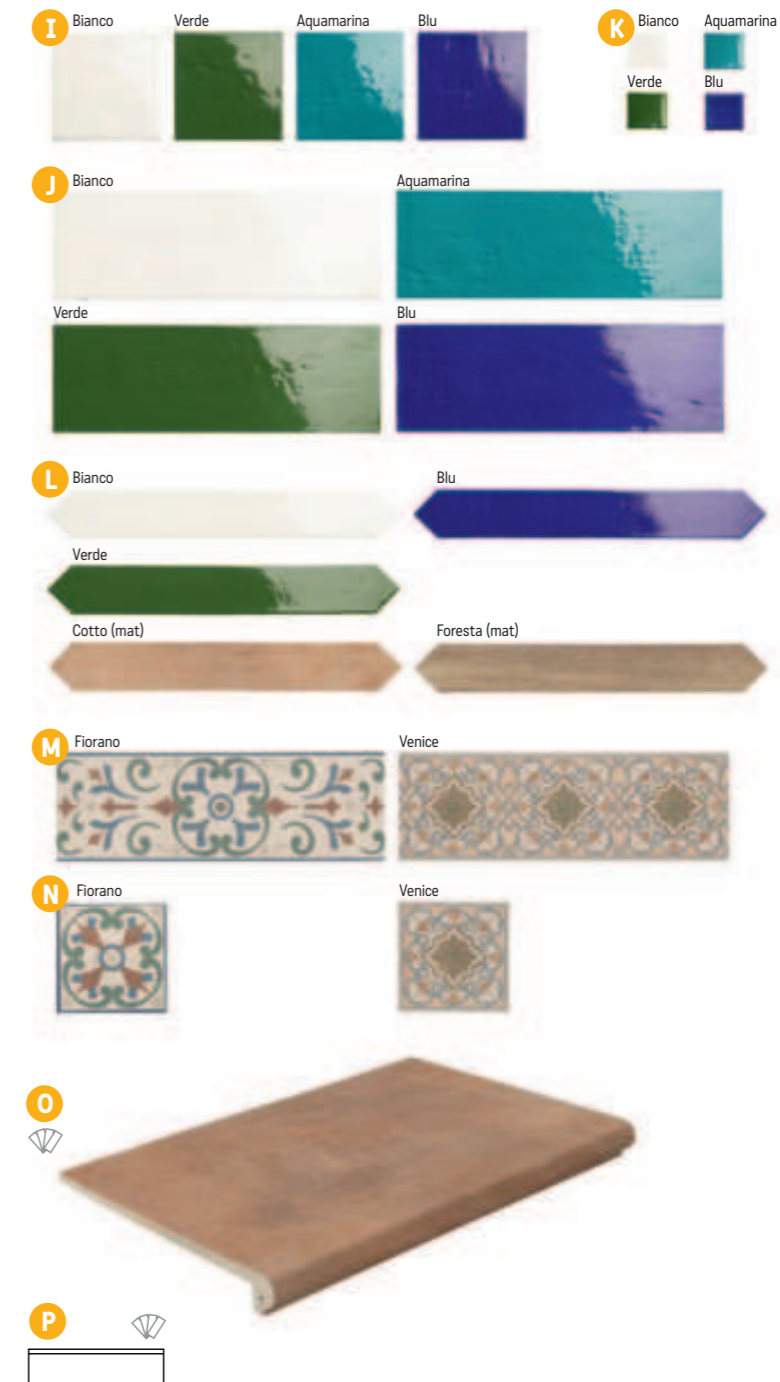

P Zocalo Argile 9×45×1 (sokl)
217 Kč/ks
8,33 €/ks

Dlažba matná, mrazuvzdorná

(výrazná patina, odstínová rozdílnost, doporučená spára 3 mm, protiskluznost R11 (přesto jemný povrch vhodný i do interiéru), antibakteriální ochrana povrchu. Tloušťka 14 mm umožňuje nepravidelné nerovnosti na okrajích dlažby.)