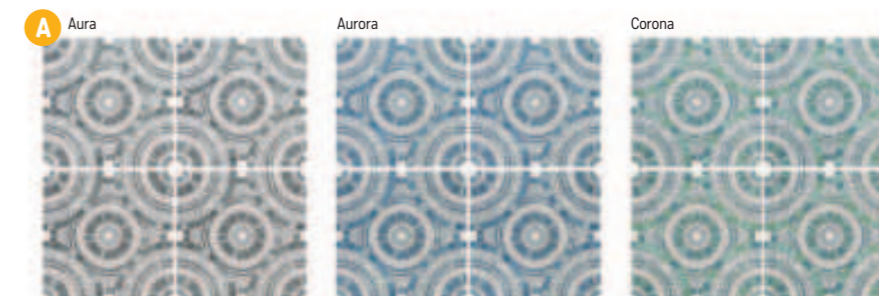

Všechny ceny včetně DPH.
Změna cen a chyby tisku vyhrazeny.