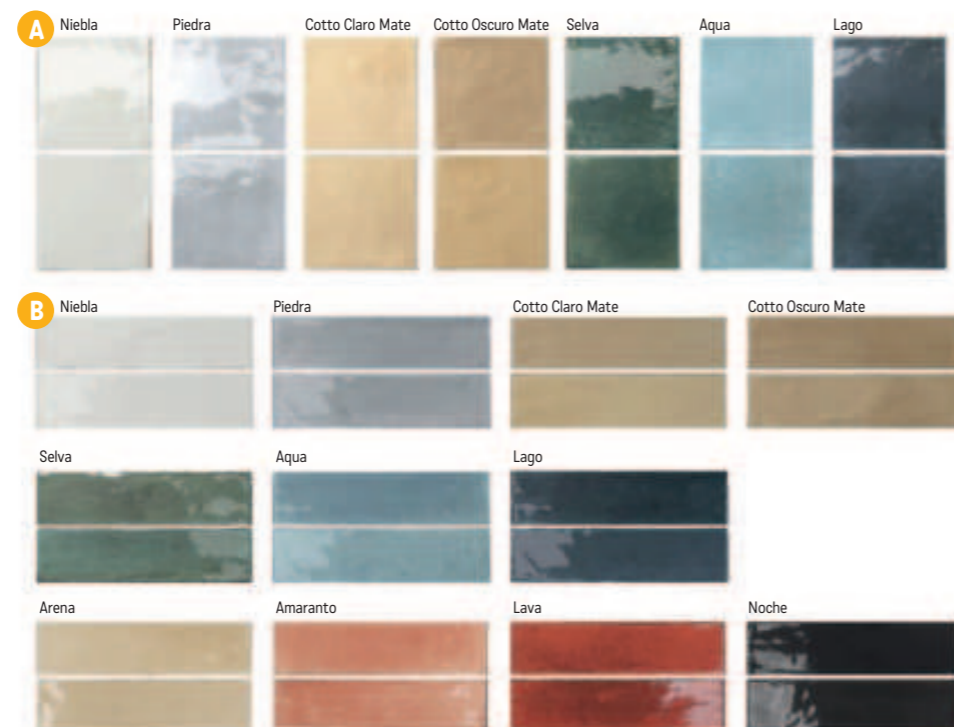

B Agadir 7×28×0,9
1572 Kč/m²
60,46 €/m²
0,51 m²/26 ks

Pouze barvy Cotto Claro Mate a Cotto Oscuro Mate se vyrábí v matu a protiskluz R10.

Norland

S2 foto strana 88

Dlažba matná, mrazuvzdorná, protiskluzná R10, výrazná patina