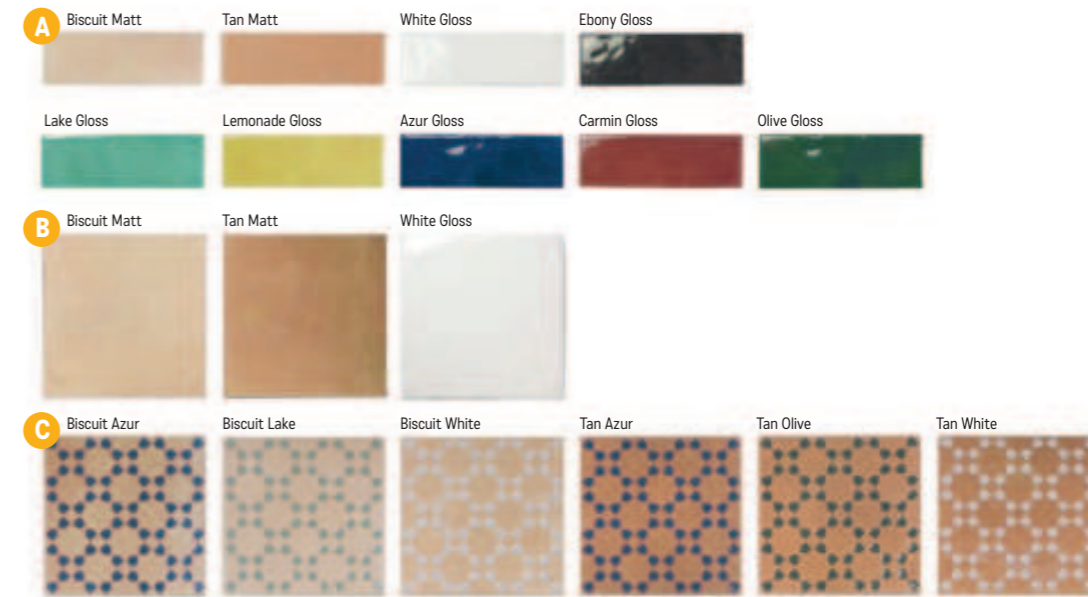

Bejmat

S1 foto strana 83

Dlažba / obklad lesk i mat, protiskluz R10 (jen barva Biscuit a Tan), mrazuvzdorná, odstínová variace

A Bejmat 5×15×0,9
1999 Kč/m²
76,88 €/m²
0,47 m²/66 ks

B Bejmat Square
15×15×0,9
1799 Kč/m²
69,19 €/m²
0,48 m²/22 ks

C Bejmat Decor
15×15×0,9
1999 Kč/m²
76,88 €/m²
0,48 m²/22 ks

Matt = mat
Gloss = lesk