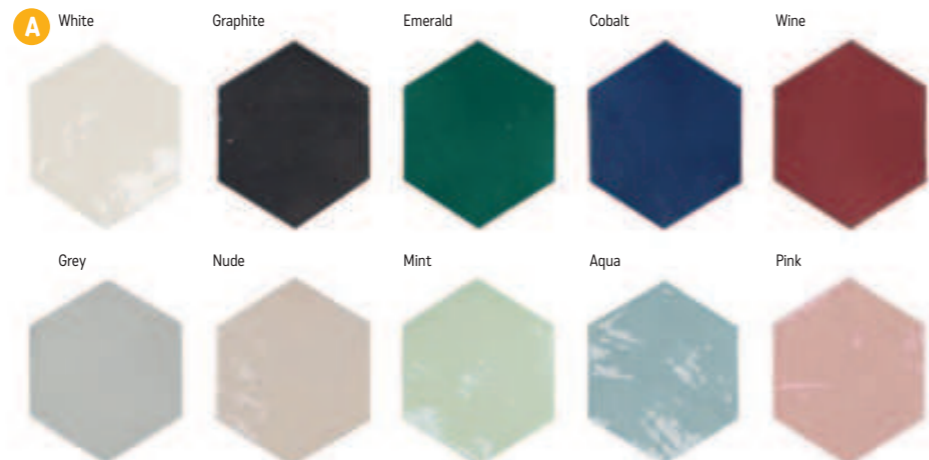

Zellige Hexa

S2 foto strana 77

Obklad lesk, výrazná odstínová variace

A Zellige Hexa
10,8×12,4×0,9
2199 Kč/m²
84,58 €/m²
0,38 m²/38 ks

Všechny ceny včetně DPH.
Změna cen a chyby tisku vyhrazeny.

Ricordi / Venezia