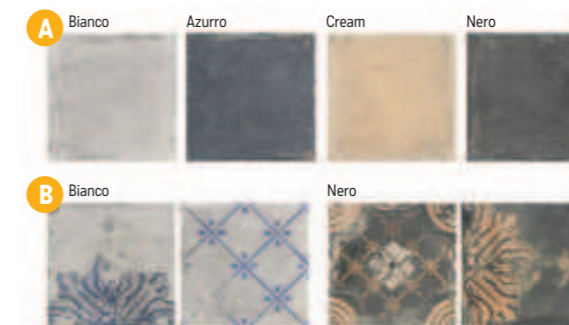

Všechny ceny včetně DPH.
Změna cen a chyby tisku vyhrazeny.