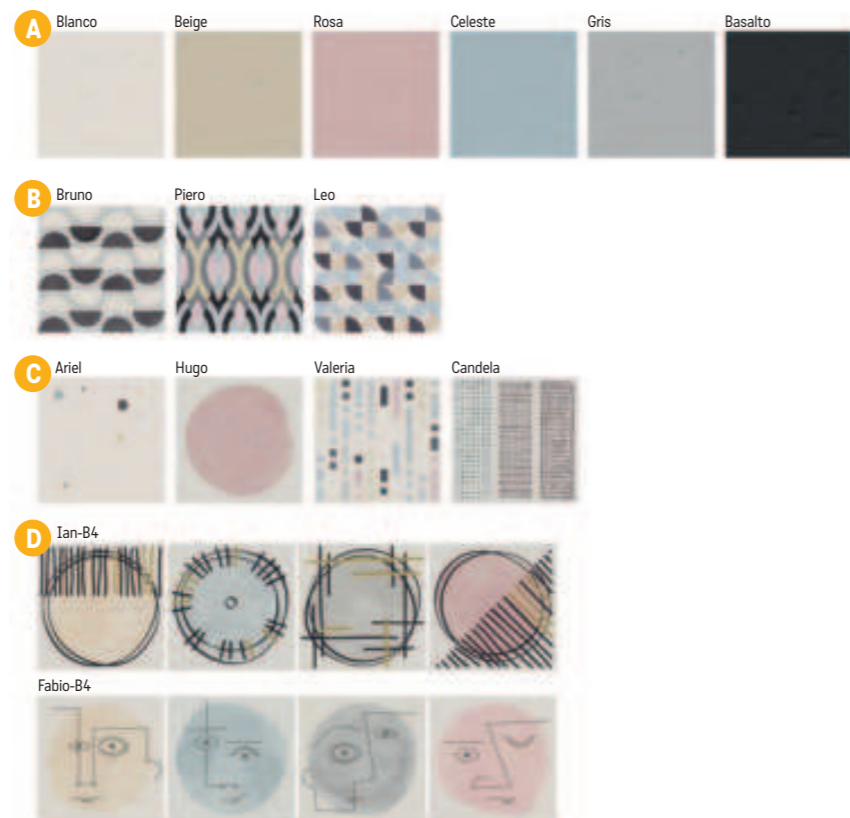

Všechny ceny včetně DPH.
Změna cen a chyby tisku vyhrazeny.

Land Anthology

S2 foto strana 68 – 69

Obklad / dlažba matná, mrazuvzdorná, protiskluz R10, výrazná patina a odstínová odlišnost

- **A Land Anthology 20×20×0,9**
  1299 Kč/m²
  49,96 €/m²
  1 m²/25 ks
- **B 20×20×0,9**
  1499 Kč/m²
  57,65 €/m²
  1 m²/25 ks