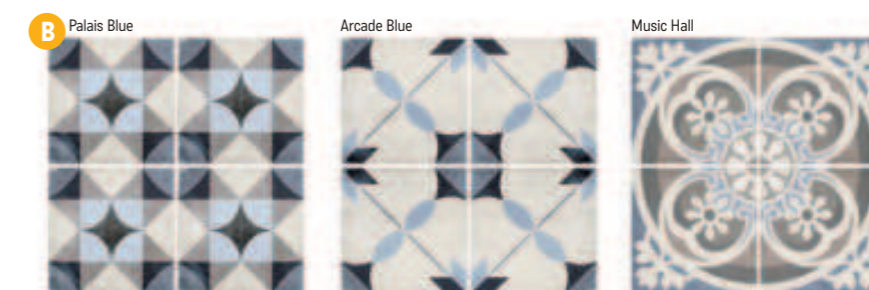

Art Nouveau

S2 foto strana 80 – 82

Dlažba matná, mrazuvzdorná

A Art Nouveau 20 × 20 × 0,9
1499 Kč/m²
57,65 €/m²
1 m²/25 ks

B 20 × 20 × 0,9
1693 Kč/m²
65,12 €/m²
1 m²/25 ks