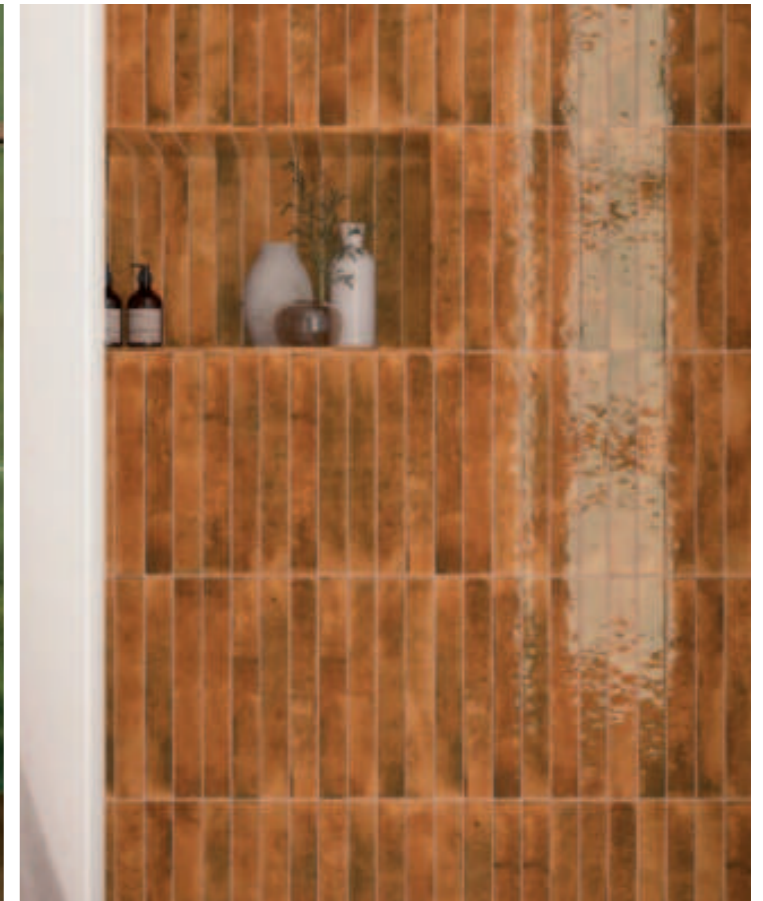

Dlažba ve stylu
miniaturní skládané
mozaiky vytvářející
různé vzory.

BALI EQ

str. 141

Obklady s lesklým
povrchem a s novým
rozměrem
5 × 40 cm. Vyšší
odstínová variace.

MASSIMO

str. 141

Obklad s matným,
jemně reliéfním
povrchem vhodným
jak do koupelen,
tak kuchyní.