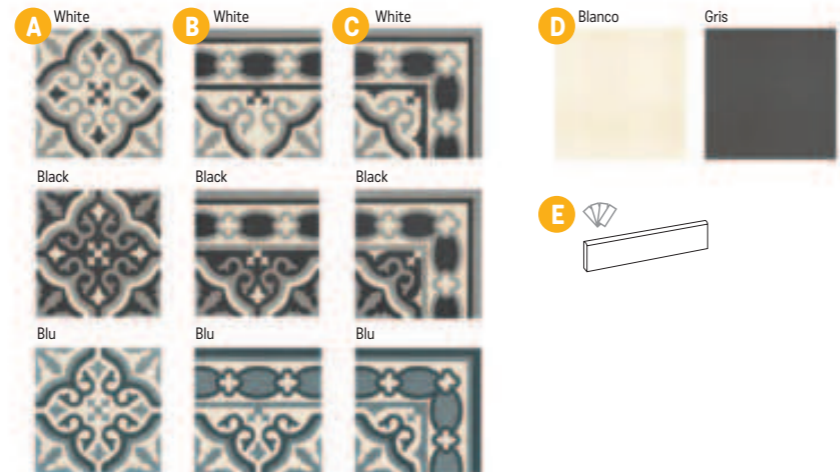

Florentine

S2 foto strana 79

Obklad / dlažba matná

- **A** Centro Florentine 20×20×0,9
  1539 Kč/m²
  59,19 €/m²
  1 m²/25 ks
- **B** Cenefa Florentine 20×20×0,9
  1539 Kč/m²
  59,19 €/m²
  1 m²/25 ks
- **C** Esquina Florentine 20×20×0,9
  109 Kč/ks
  4,19 €/ks
- **D** Victorian 20×20×0,9
  1539 Kč/m²
  59,19 €/m²
  1 m²/25 ks
- **E** sokl Viktorian 7,5×20×0,9
  109 Kč/ks
  4,19 €/ks