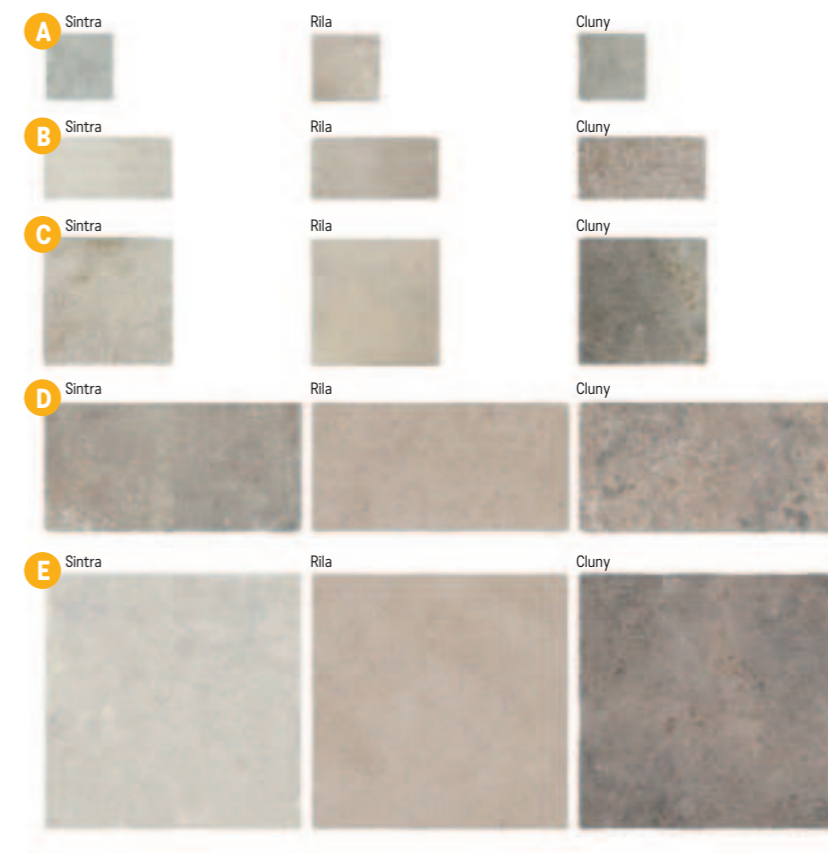

Abbey Stone

S2 foto strana 58 – 59

Dlažba matná, mrazuvzdorná, protiskluz R11, výrazná patina a odstínová variace

- **A** Abbey Stone S 11×11×1
  1799 Kč/m²
  69,19 €/m²
  0,37 m²/30 ks
- **B** Abbey Stone M 11×22×1
  1799 Kč/m²
  69,19 €/m²
  0,73 m²/30 ks
- **C** Abbey Stone L 22×22×1
  1799 Kč/m²
  69,19 €/m²
  0,73 m²/15 ks
- **D** Abbey Stone XL 44×22×1
  1799 Kč/m²
  69,19 €/m²
  0,78 m²/8 ks
- **E** Abbey Stone XXL 44×44×1
  1799 Kč/m²
  69,19 €/m²
  0,78 m²/4 ks