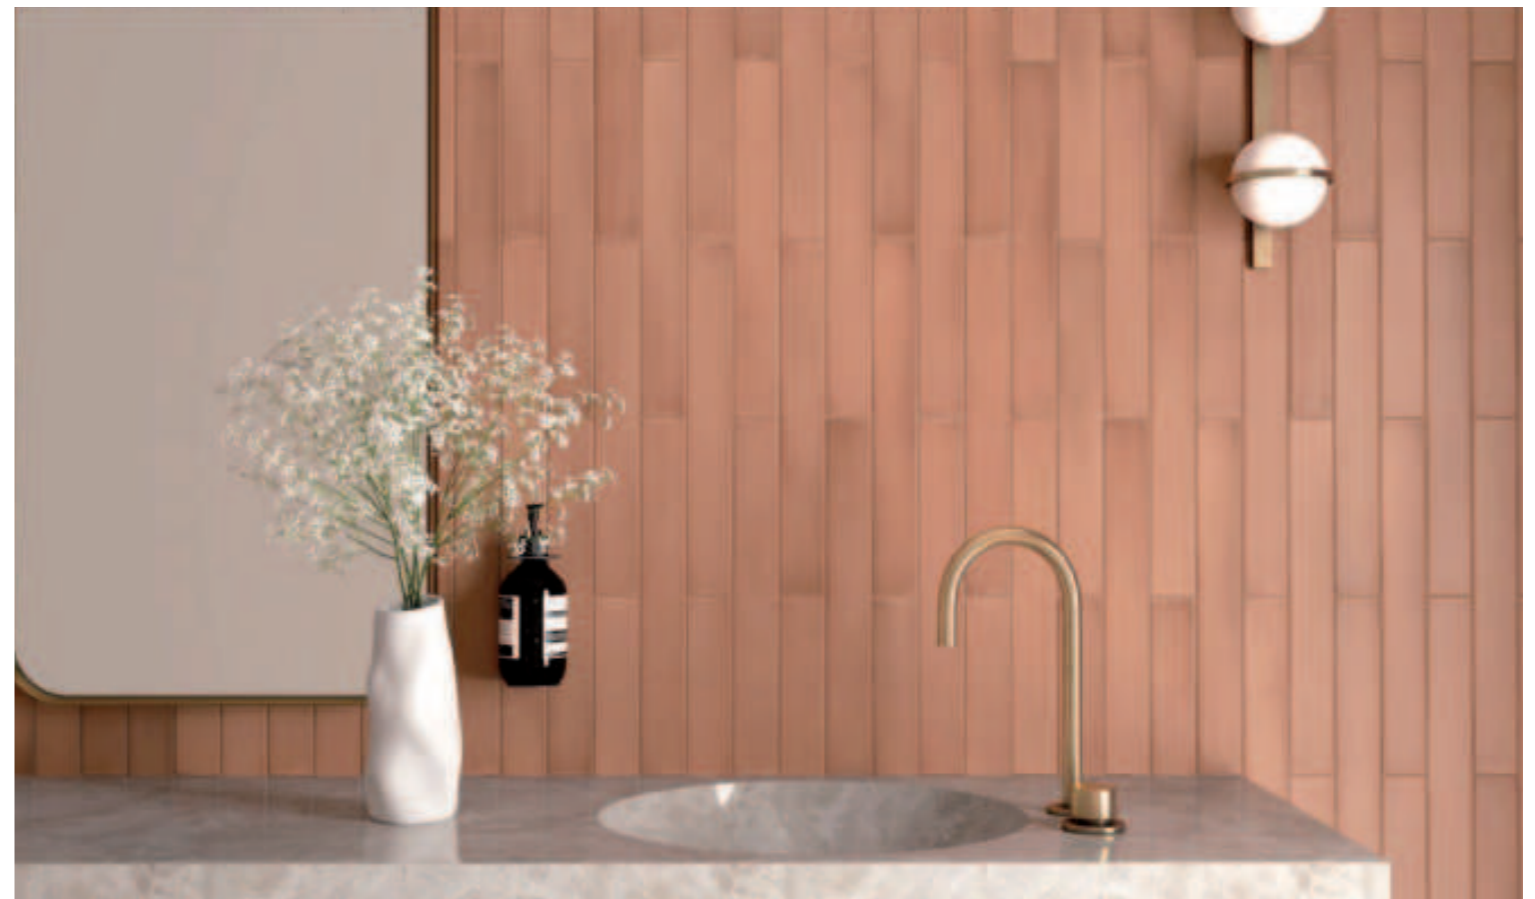

Dlažba ve stylu
miniaturní skládané
mozaiky vytvářející
různé vzory.

BALI EQ

str. 141

Obklady s lesklým
povrchem a s novým
rozměrem
5 × 40 cm. Vyšší
odstínová variace.

MASSIMO

str. 141

Obklad s matným,
jemně reliéfním
povrchem vhodným
jak do koupelen,
tak kuchyní.