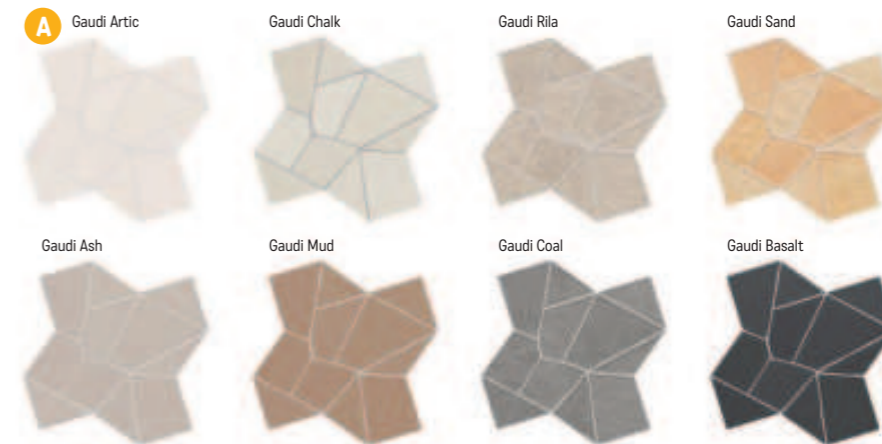

Dlažba / obklad matný, mrazuvzdorný, protiskluz R10

(Doporučená spára 2 mm.)

A Trencadis 25,5 × 25,5 × 1
2199 Kč/m²
84,58 €/m²
0,75 m²/17 ks

Milano

S2 foto strana 101

Obklad pololesklý / dlažba matná

A obklad Milano 20 × 20 × 0,75
1154 Kč/m² 44,38 €/m²
1 m²/25 ks

B dlažba Pav. Milano 20 × 20 × 0,9
1429 Kč/m² 54,96 €/m²
1 m²/25 ks

C Moldura Milano 5 × 20
(pouze v barvách Blue, Caldera, Ocre)
142 Kč/ks 5,46 €/ks

D Torelo Milano 3 × 20
(pouze v barvách Blue, Caldera, Ocre)
109 Kč/ks 4,19 €/ks

E Decor Daman 20 × 20 × 0,75
1429 Kč/m² 54,96 €/m²
1 m²/25 ks

F obklad Antiqua 20 × 20 × 0,75
(lesk, 14 různých dezénů)
1429 Kč/m² 54,96 €/m²
1 m²/25 ks

G dlažba Pav. Antiqua 20 × 20 × 0,9
(mat, 14 různých dezénů)
1429 Kč/m² 54,96 €/m²
1 m²/25 ks

H obklad Decor Legend 20 × 20 × 0,75
(lesk, 6 různých dezénů)
1429 Kč/m² 54,96 €/m²
1 m²/25 ks

Všechny ceny včetně DPH.
Změna cen a chyby tisku vyhrazeny.