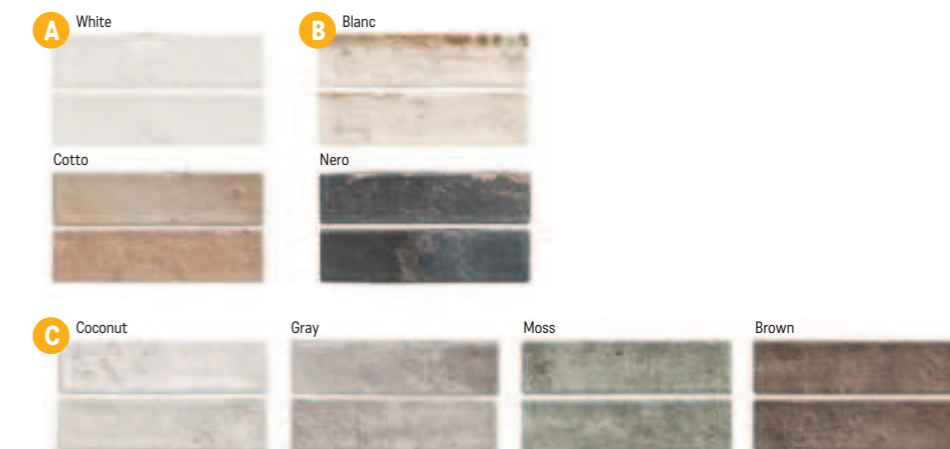

Micra 20

S2 foto strana 35

Dlažba / obklad polesek, protiskuz R10, mrazuvzdorná, výrazná patina

A Micra 20 20×20×0,8
1571 Kč/m²
60,42 €/m²
1 m²/25 ks

Micra 20 20×20×0,8
protiskuz R10
1571 Kč/m²
60,42 €/m²
1 m²/25 ks

B 20×20×0,8
1571 Kč/m²
60,42 €/m²
1 m²/25 ks

20×20×0,8
protiskuz R10
1571 Kč/m²
60,42 €/m²
1 m²/25 ks

Arrow

S2 foto strana 109

Obklad lesklý, odstínová variace

A Arrow 5×25×0,8
1599 Kč/m²
61,50 €/m²
0,5 m²/44 ks

Esenzia

S2 foto strana 112 – 113

Obklad polekský

A Esenzia 15×30×0,75
1154 Kč/m²
44,38 €/m²
1 m²/22 ks
V každém balení několik kusů s potiskem.

B Decor Esenzia 15×30×0,75
1429 Kč/m²
54,96 €/m²
1 m²/22 ks
V každém balení modelu Padua náhodná sestava z mnoha motivů.

C dlažba PAV. Padua 20×20×0,9
1429 Kč/m²
54,96 €/m²
1 m²/25 ks
V každém balení náhodná sestava z mnoha motivů.

Arches / Sequoia / Zion

S2 foto strana 32

Dlažba / obklad mat, protiskuz R10, mrazuvzdorná, výrazná patina

A Arches 6,5×25×0,8
2419 Kč/m²
93,04 €/m²
0,5 m²/32 ks

B Sequoia 6,5×25×0,8
2419 Kč/m²
93,04 €/m²
0,5 m²/32 ks

C Zion 6,5×25×0,8 mat
2419 Kč/m²
93,04 €/m²
0,5 m²/32 ks