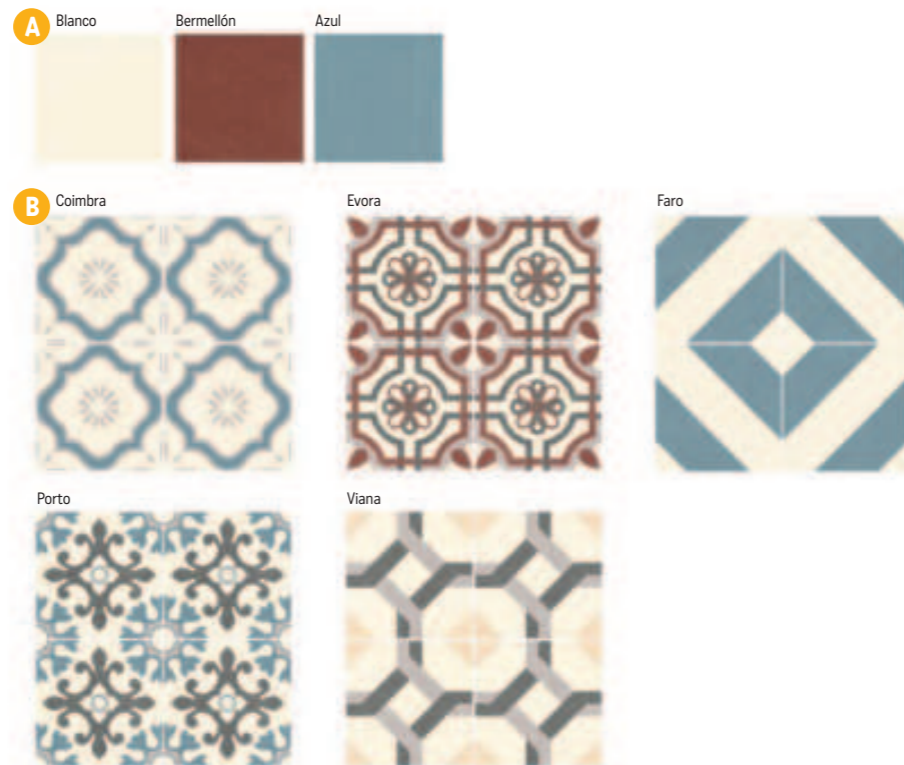

Saudade

S1 foto strana 84 – 85

Dlažba matná, mrazuvzdorná, protiskluz R10

A Saudade 20×20×0,9
1330 Kč/m²
51,50 €/m²
0,56 m²/14 ks

B 20×20×0,9
1451 Kč/m²
55,80 €/m²
0,56 m²/14 ks