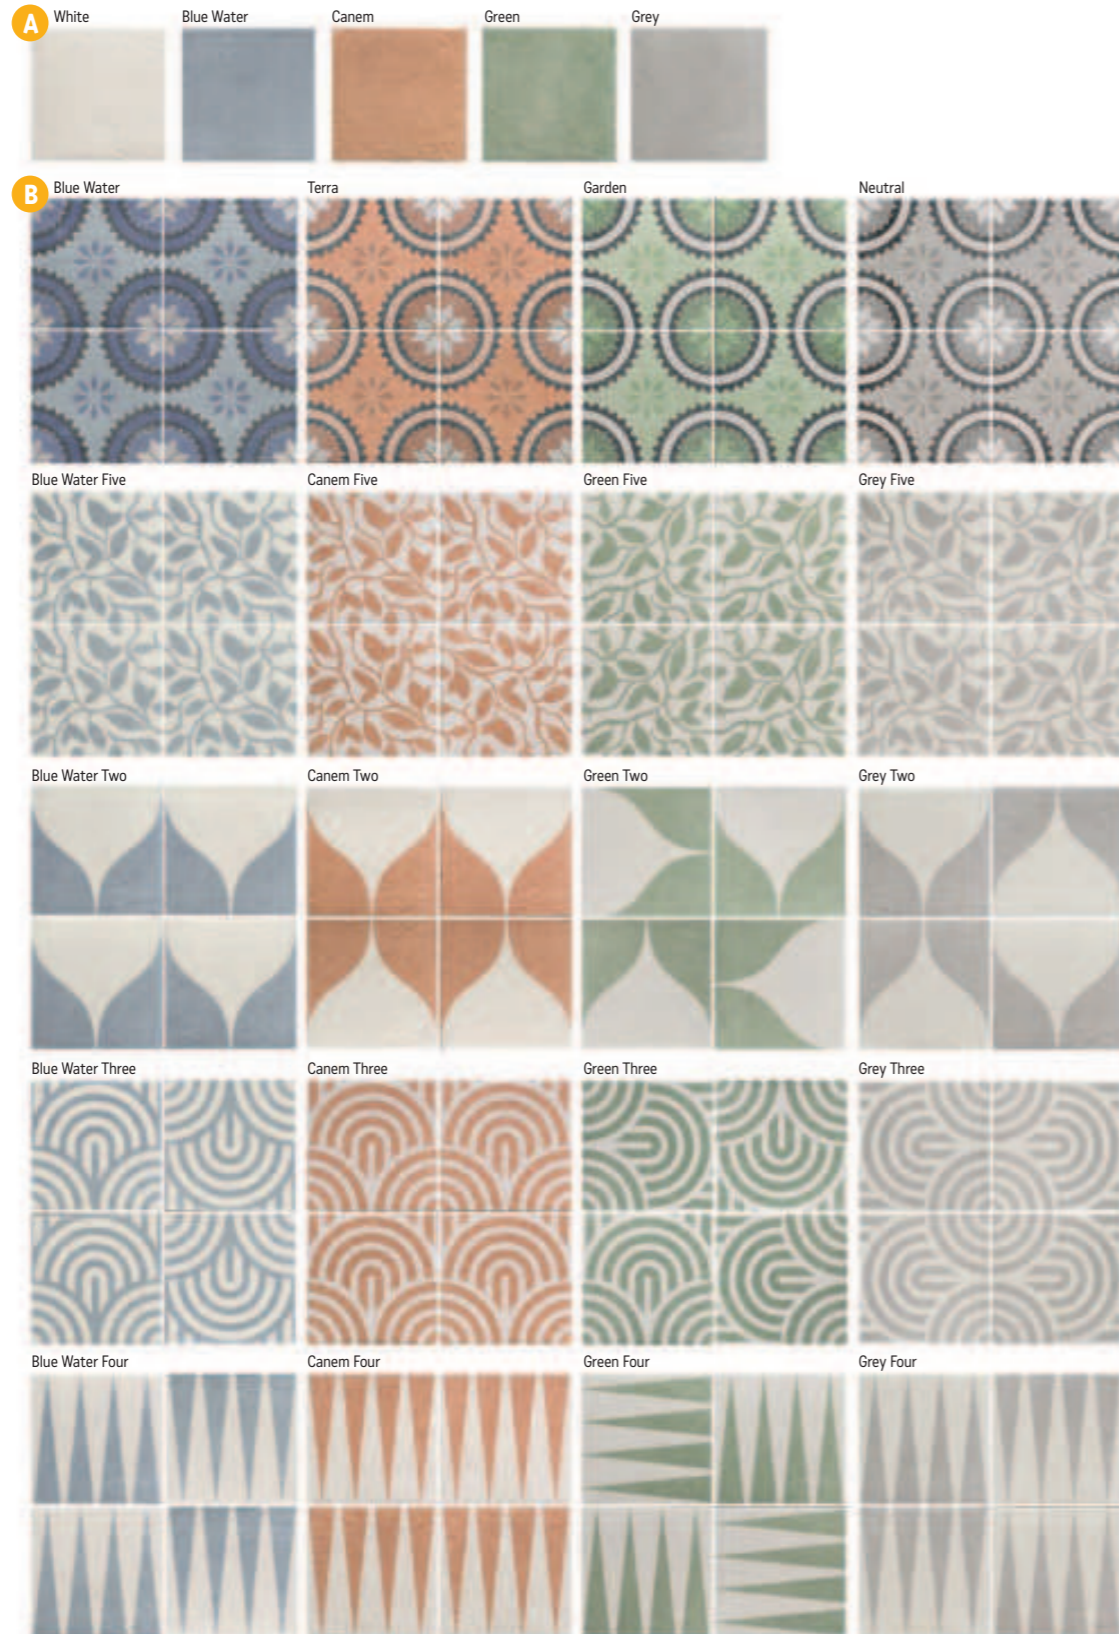

Season

S2 foto strana 2 – 3

Dlažba / obklad matný, mrazuvzdorný, protiskluz R10

A Season 20 × 20 × 0,8
1539 Kč/m²
59,19 €/m²
1 m²/25 ks

B Decor 20 × 20 × 0,8
1599 Kč/m²
61,50 €/m²
1 m²/25 ks

U některých dekorů vyobrazeny čtyři možnosti skladby.

Všechny ceny včetně DPH.
Změna cen a chyby tisku vyhrazeny.

Trencadis

S2 foto strana 12 – 13