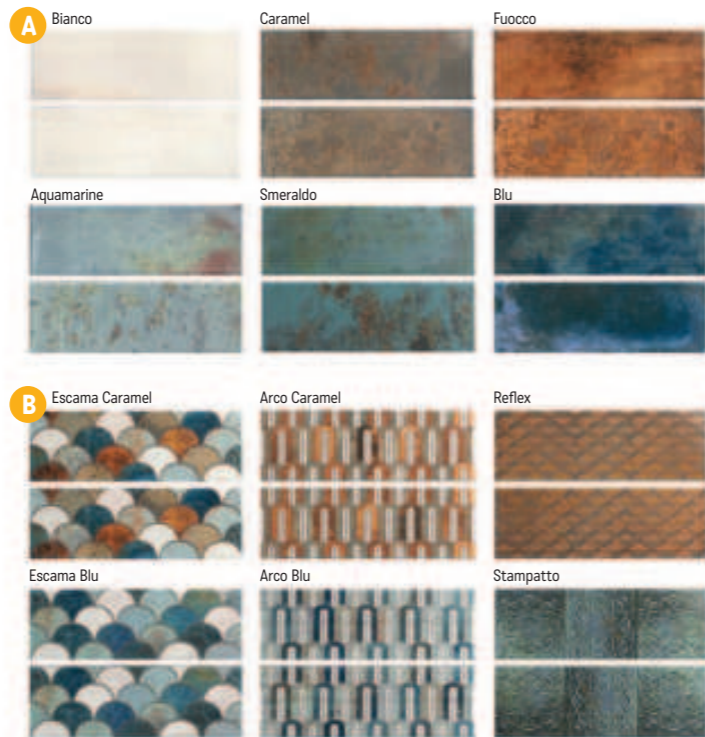

Bellagio

S2 foto strana 41

Obklad lesklý, výrazná odstínová variace

A Bellagio 10×30×0,8

1319 Kč/m²
50,73 €/m²
1,02 m²/34 ks

B 10×30×0,8

1429 Kč/m²
54,96 €/m²
1,02 m²/34 ks