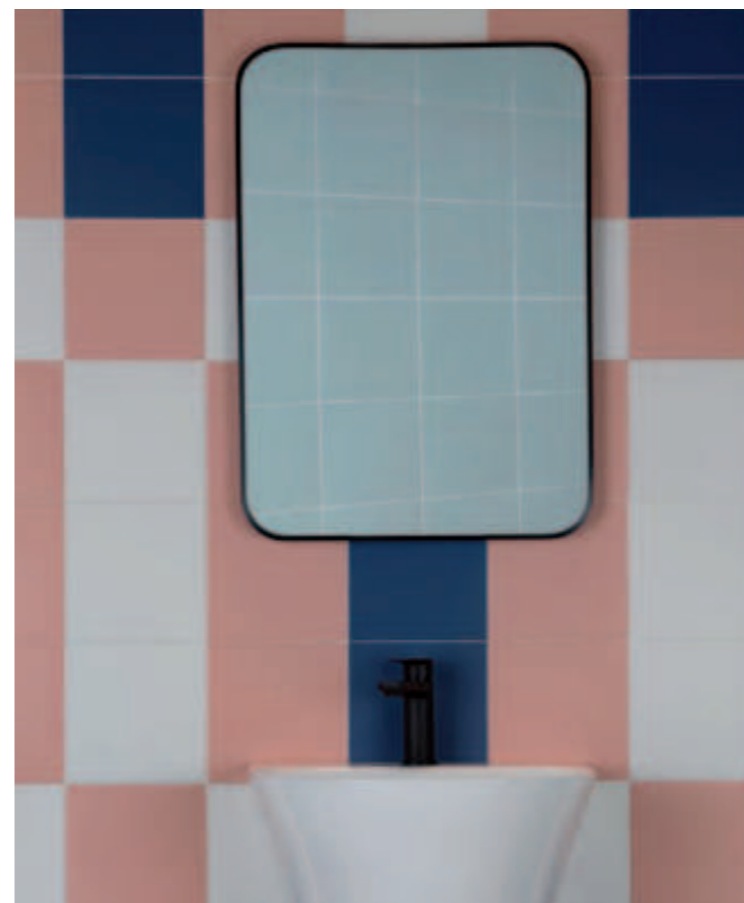

HALO

str. 137

Dlažba a obklad ve stylu vitage s motivy kruhů ve třech barvách.

TECHNICAL SOFT

str. 155

Jednobarevné dlažby a obklady v jedenácti pastelových odstínech.