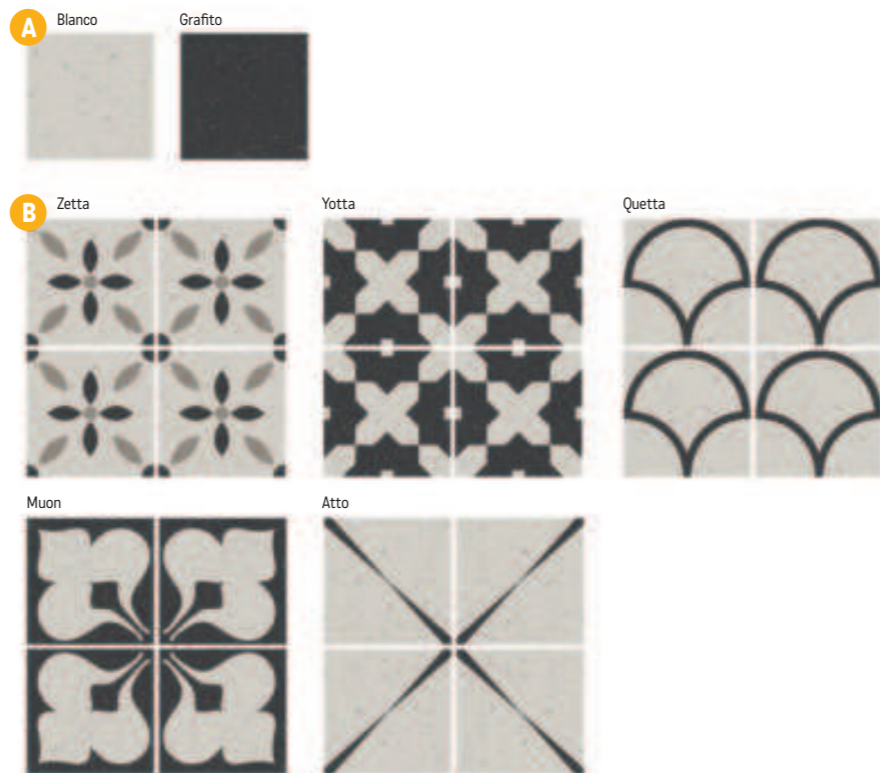

Micra 20

S2 foto strana 35

Dlažba / obklad polesek, protiskuz R10, mrazuvzdorná, výrazná patina

A Micra 20 20×20×0,8
1571 Kč/m²
60,42 €/m²
1 m²/25 ks

Micra 20 20×20×0,8
protiskuz R10
1571 Kč/m²
60,42 €/m²
1 m²/25 ks

B 20×20×0,8
1571 Kč/m²
60,42 €/m²
1 m²/25 ks

20×20×0,8
protiskuz R10
1571 Kč/m²
60,42 €/m²
1 m²/25 ks

Arrow

S2 foto strana 109

Obklad lesklý, odstínová variace

A Arrow 5×25×0,8
1599 Kč/m²
61,50 €/m²
0,5 m²/44 ks