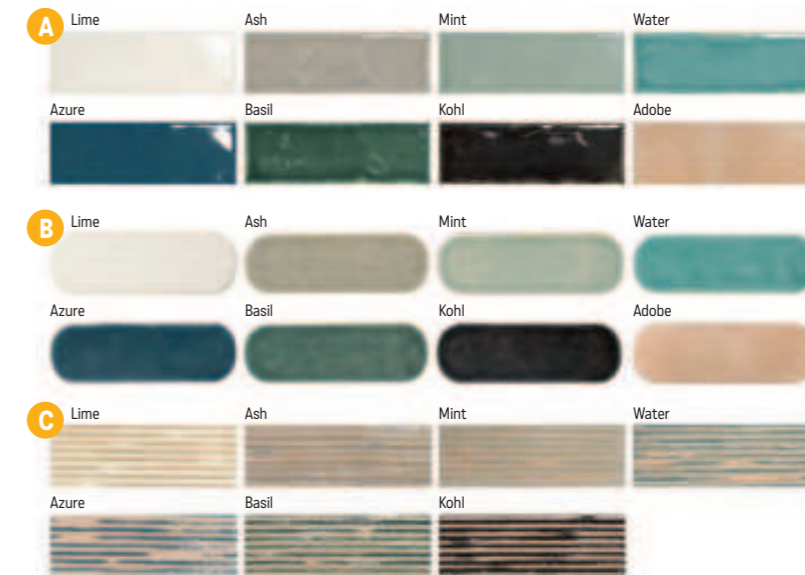

Casablanca

S2 foto strana 123

Dlažba / obklad lesklý (pouze Adobe je v matu)

A Casablanca 5×15×0,9
1999 Kč/m²
76,88 €/m²
0,54 m²/75 ks

B Casablanca–0 5×15×0,9
2199 Kč/m²
84,58 €/m²
0,54 m²/75 ks

C Casablanca–Comb 5×15×0,9
199 Kč/ks
7,65 €/ks