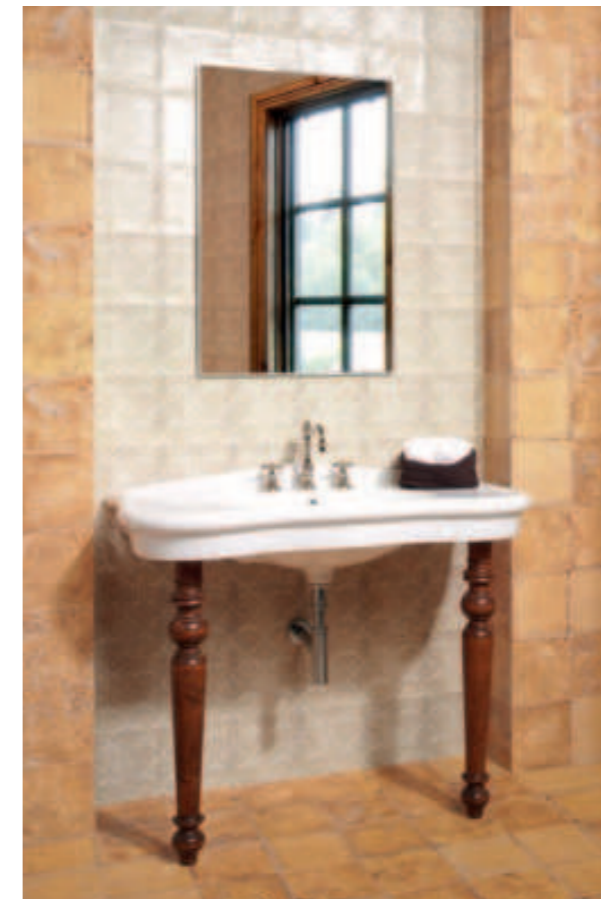

STROMBOLI

str. 165

Syté, matné tóny a základní formáty nabízí nadčasový, minimalistický design vhodný jak do historických, tak i nejmodernějších interiérů.

LUCA

str. 142

Tři základní barvy v lesku a s patinou do kombinace s dekoracemi patchwork nebo s reliéfními prvky. Velmi úspěšné moderní pojetí vintage stylu.