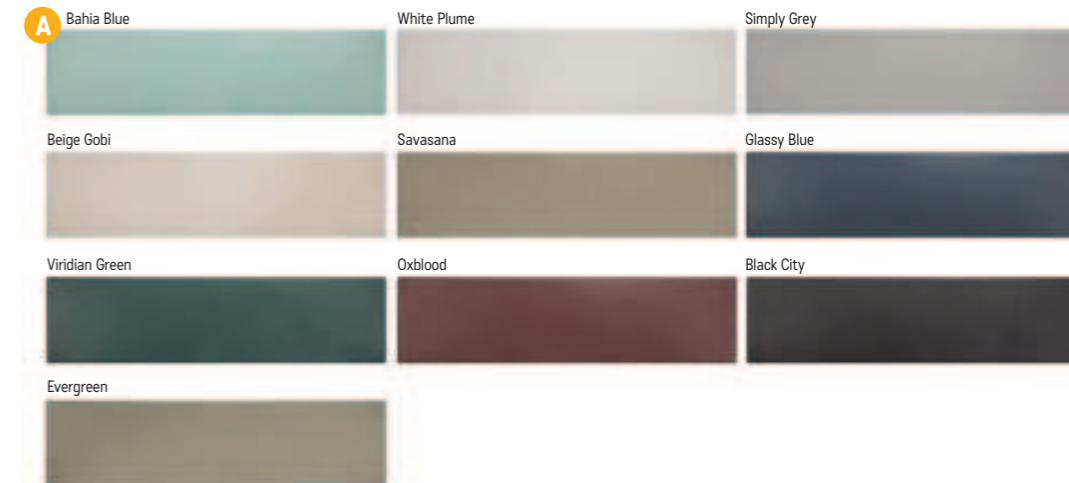

Dlažba / obklad matný, střední patina

A Stromboli
9,2×36,8×0,8
1499 Kč/m²
57,65 €/m²
0,65 m²/19 ks

Roots

S2 foto strana 60 – 61

Dlažba matná, mrazuvzdorná, protiskluz R11, výrazná patina a odstínová variace