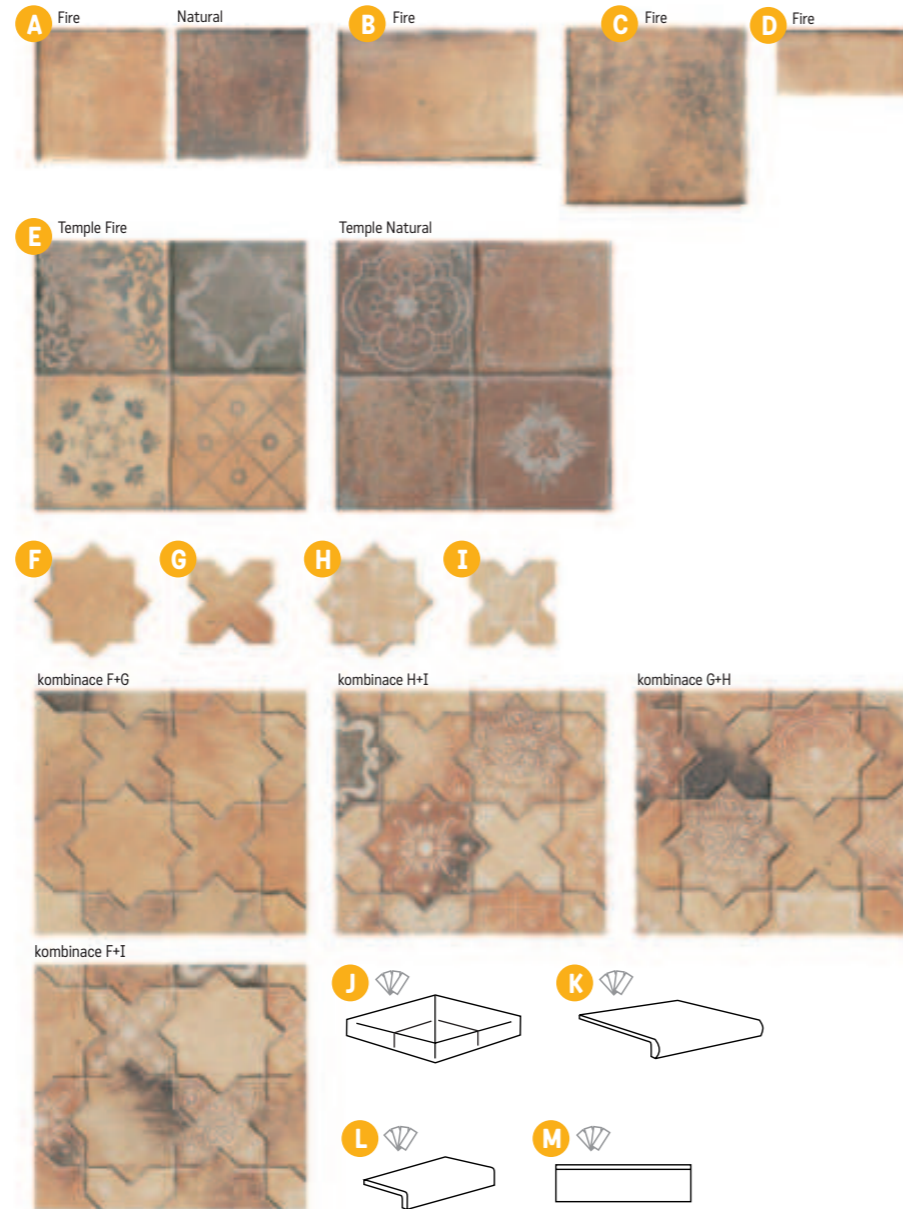

Dlažba matná, mrazuvzdorná

(výrazná patina, odstínová rozdílnost, doporučená spára 3 mm, protiskluznost R11 (přesto jemný povrch vhodný i do interiéru), antibakteriální ochrana povrchu. Tloušťka 14 mm umožňuje nepravidelné nerovnosti na okrajích dlažby.)

- **A Tech Land 22,5×22,5×1,4**
  1599 Kč/m²
  61,50 €/m²
  0,86 m²/17 ks
- **B Tech Land 22,5×33×1,4**
  1759 Kč/m²
  67,65 €/m²
  0,82 m²/11 ks
- **C Tech Land 30×30×1,4**
  1599 Kč/m²
  61,50 €/m²
  0,9 m²/10 ks
- **D Tech Land 11×22,5×1,4**
  1935 Kč/m²
  74,42 €/m²
  0,5 m²/20 ks
- **E Tech Land Temple 22,5×22,5×1,4**
  1699 Kč/m²
  65,35 €/m²
  0,86 m²/17 ks
  V každém balení je náhodná sestava z mnoha různých motivů.
- **F Tech Land Star Fire 15,5×15,5×1,4**
  4597 Kč/m²
  176,80 €/m²
  0,34 m²/12 ks
- **G Tech Land Cross Fire 15,5×15,5×1,4**
  4597 Kč/m²
  176,80 €/m²
  0,44 m²/18 ks
- **H Tech Land Star Temple Fire 15,5×15,5×1,4**
  4597 Kč/m²
  176,80 €/m²
  0,34 m²/12 ks
  V každém balení je náhodná sestava z mnoha různých motivů.
- **I Tech Land Cross Temple Fire 15,5×15,5×1,4**
  4597 Kč/m²
  176,80 €/m²
  0,44 m²/18 ks
  V každém balení je náhodná sestava z mnoha různých motivů.