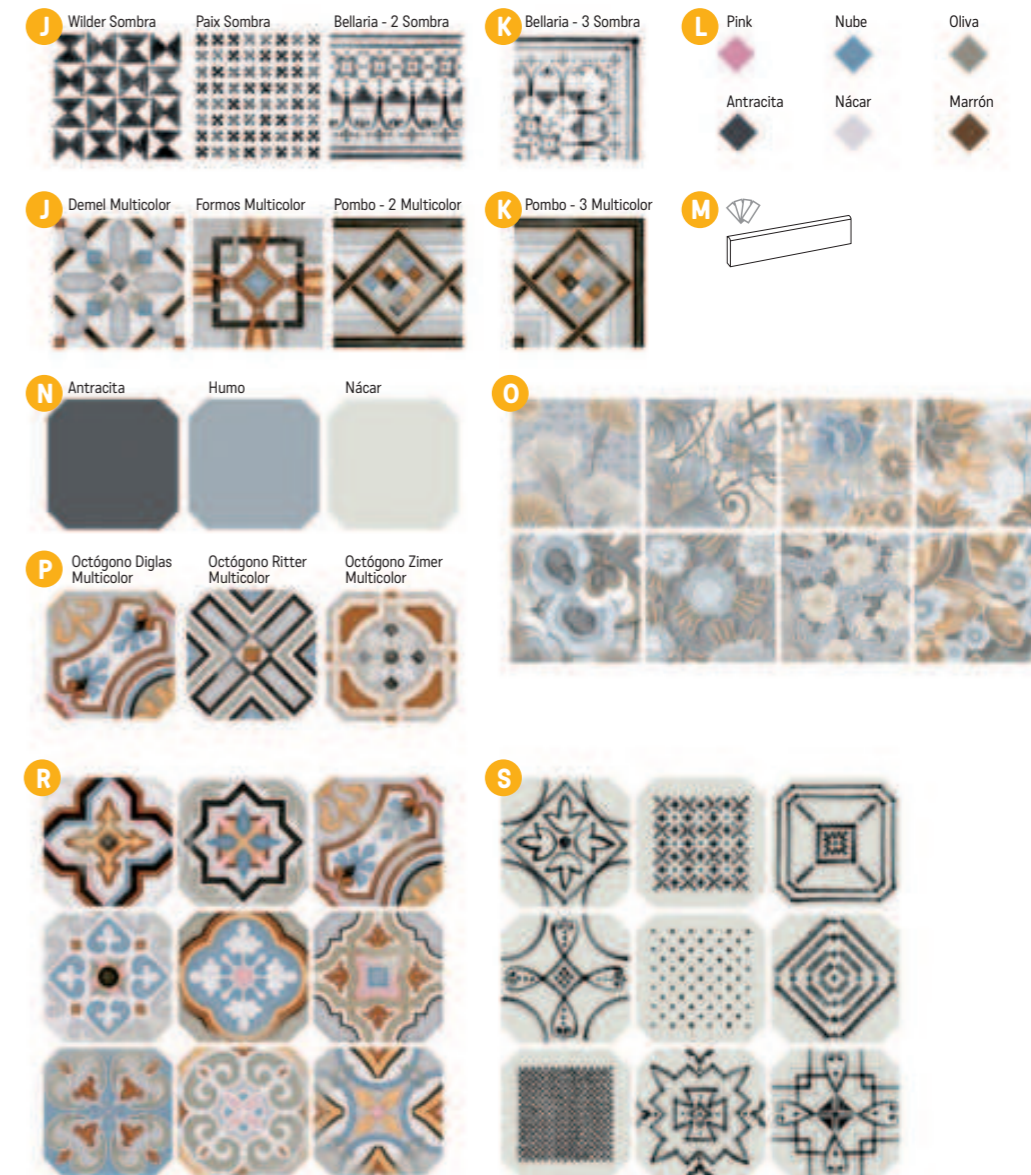

S Octógono Variette

Sombra 20×20×0,8
1593 Kč/m²
61,27 €/m²
0,96 m²/25 ks

K ceně za 1 m² Octogono (R, T, Q, U) je třeba připočíst 25 ks Taco Dome 4x4 (tj. 500 Kč).