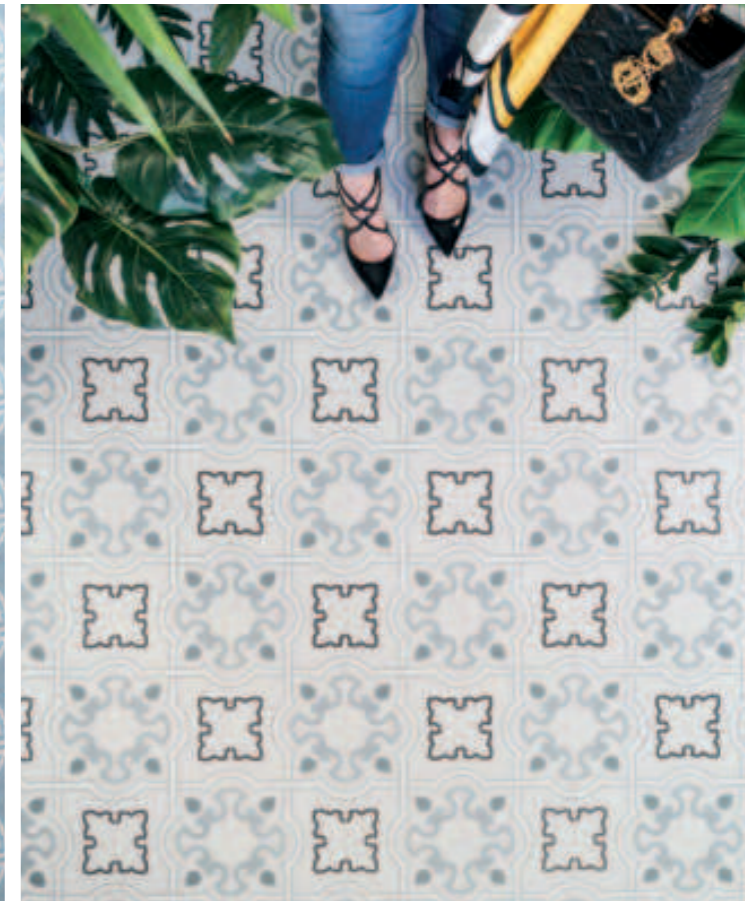

str. 128 - 129

ALAMEDA

str. 154

Nestárnoucí secesní
motivy v celé šíři od
bohatě florálních
dekorů až po
černobílou geometrii
typickou pro vídeňský
„jugendstyle.“

PAOLA

str. 160

Velmi široká nabídka dekorů s různými hravými motivy a geometrickými tvary do kombinace se základy v tichých pastelových barvách.