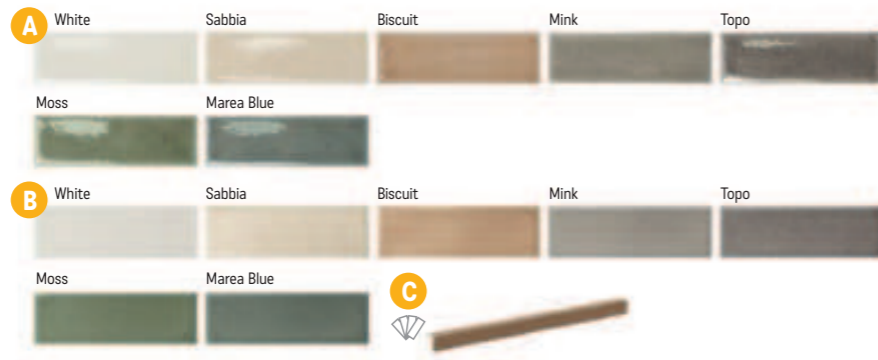

Skin

S2 foto strana 10 – 11

Obklad lesk i mat

A Skin Gloss (lesk)
4 × 12,5 × 0,9
1899 Kč/m²
73,04 €/m²
0,57 m²/114 ks

B Skin Matt (mat)
4 × 12,5 × 0,9
1899 Kč/m²
73,04 €/m²
0,57 m²/114 ks

C Skin Edge (mat i lesk)
0,8 × 0,8 × 12,5
199 Kč/ks
7,65 €/ks

Corsica

S2 foto strana 24 – 25

Dlažba / obklad matný, mrazuvzdorný, odstínová variace, protiskluz R10

A Corsica 5 × 40 × 0,9
1693 Kč/m²
65,12 €/m²
1 m²/50 ks