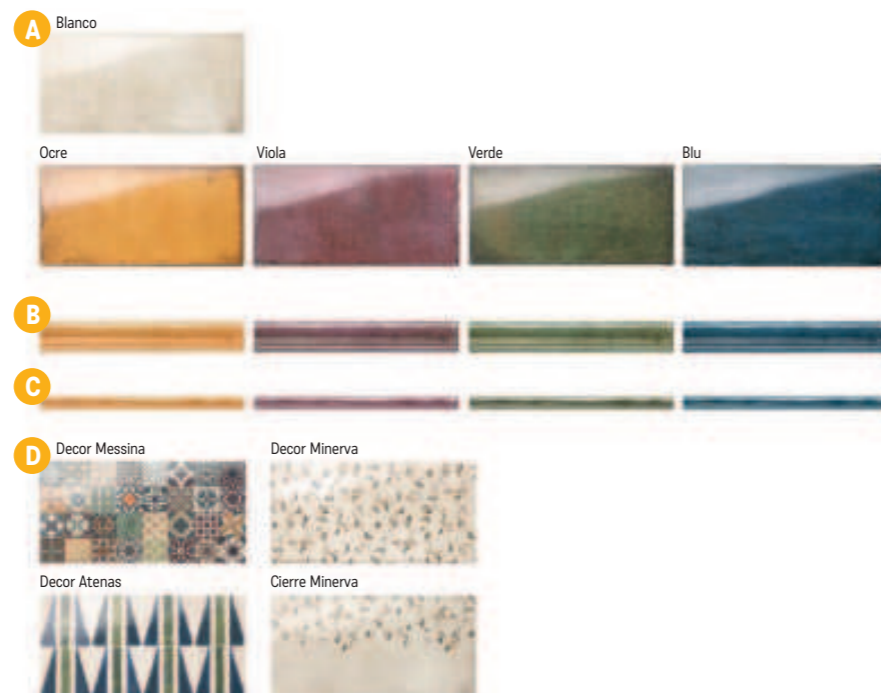

Obklad pololesklý

- **A** Catania 15×30×0,75
  1099 Kč/m²
  42,27 €/m²
  1 m²/22 ks
- **B** Moldura Catania 5×30
  329 Kč/ks
  12,65 €/ks
- **C** Torelo Catania 3×30
  219 Kč/ks
  8,42 €/ks
- **D** Decor 15×30×0,75
  1429 Kč/m²
  54,96 €/m²
  1 m²/22 ks

Všechny ceny včetně DPH.
Změna cen a chyby tisku vyhrazeny.

Mugat / Rivoli

S2 foto strana 119

Obklad lesklý

- **A** Mugat 20×10×1,1
  1389 Kč/m²
  51,15 €/m²
  1 m²/50 ks
- **B** Remate Rivoli 20×5
  314 Kč/ks
  12,07 €/ks
- **C** Angulo Remate Rivoli 1,5×5
  351 Kč/ks
  13,50 €/ks
- **D** Zócalo Rivoli 20×15
  422 Kč/ks 16,25 €/ks
- **E** Angulo Zócalo Rivoli 1,5×15
  422 Kč/ks 16,25 €/ks
- **F** Rivoli 20×10×0,75
  1389 Kč/m²
  51,15 €/m²
  1,36 m²/68 ks
- **G** obklad 20×10×0,75
  2903 Kč/m²
  111,65 €/m²
  1,36 m²/68 ks
  V balení jenom jeden dezén.
- **H** Clichy 20×10×0,75
  3628 Kč/m²
  139,26 €/m²
  1,36 m²/68 ks
  V balení mix dekorů, podkladová barva Blanco nebo Vainilla.