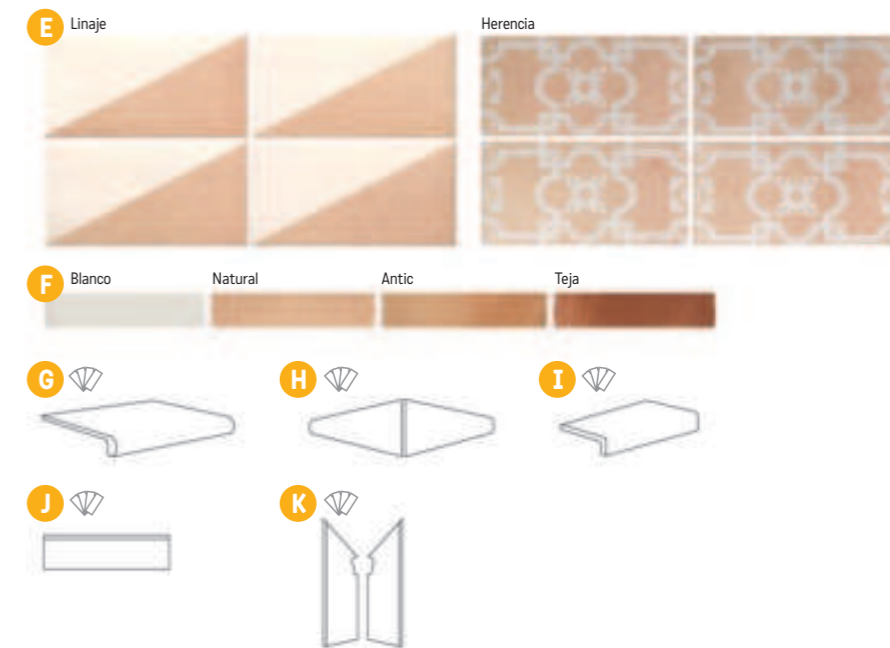

H Angulo Peldaño Curvo Fuego
45 × 33/4 protiskluz R9
1824 Kč/ks
70,15 €/ks

Angulo Peldaño Curvo Fuego
Ant. 45 × 33/4 protiskluz R11
1824 Kč/ks
70,15 €/ks

I Vierteaguas Fuego 15 × 22,5 / 4
protiskluz R9
217 Kč/ks
8,35 €/ks

J Zocalo Fuego 9 × 45 × 1,2 (sokl)
217 Kč/ks
8,35 €/ks

K Zanquin Fuego IZQ (levý) 9 × 45 × 1,2
299 Kč/ks
11,50 €/ks
Zanquin Fuego DCHA (pravý) 9 × 45 × 1,2
299 Kč/ks
11,50 €/ks