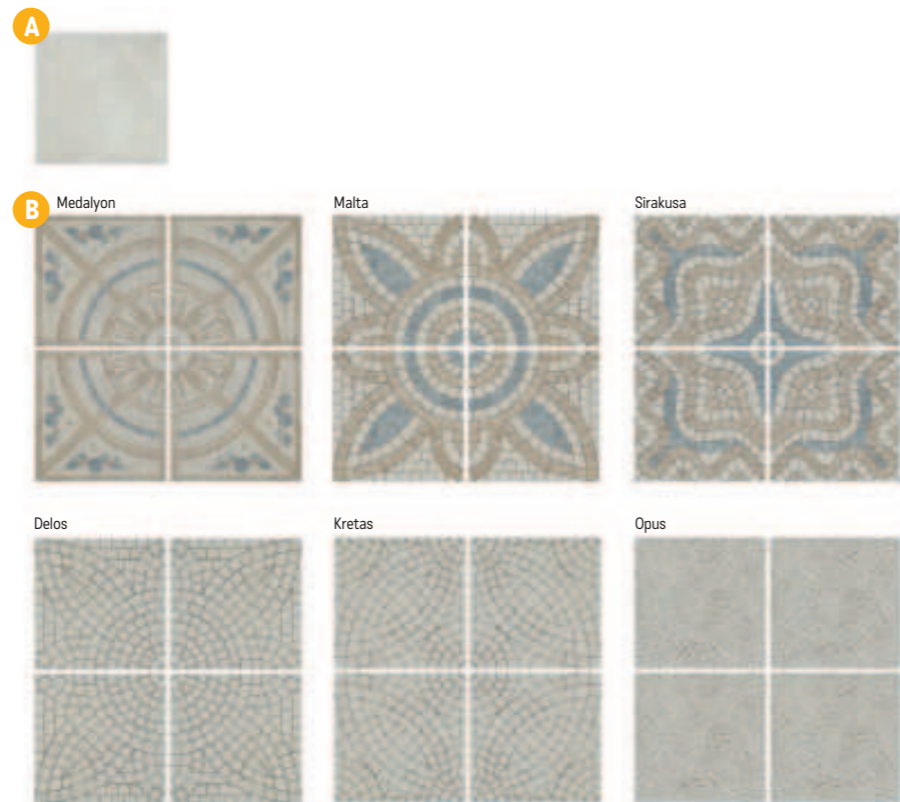

Costa Nova

S2 foto strana 120 – 121

Obklad lesk / mat, reliéfní

A Costa Nova 5×20×0,9 (lesk)
Costa Nova Matt 5×20×0,9
1499 Kč/m² 57,65 €/m²
0,6 m²/60 ks

B Onda 5×20×0,9 (lesk)
Onda Matt 5×20×0,9
1693 Kč/m² 65,11 €/m²
0,42 m²/42 ks