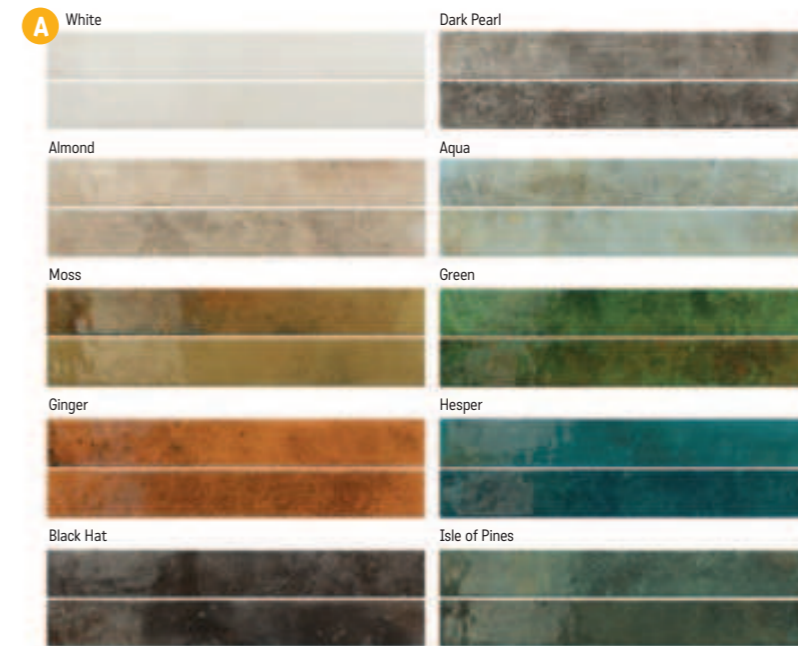

Všechny ceny včetně DPH.
Změna cen a chyby tisku vyhrazeny.

Bali EQ

S2 foto strana 20 – 21

Obklad lesklý, výrazná odstínová variace

A Bali EQ 5 × 40 × 0,9
1499 Kč/m²
57,65 €/m²
1 m²/50 ks

B Jolly 1,2 × 20
422 Kč/ks
16,25 €/ks