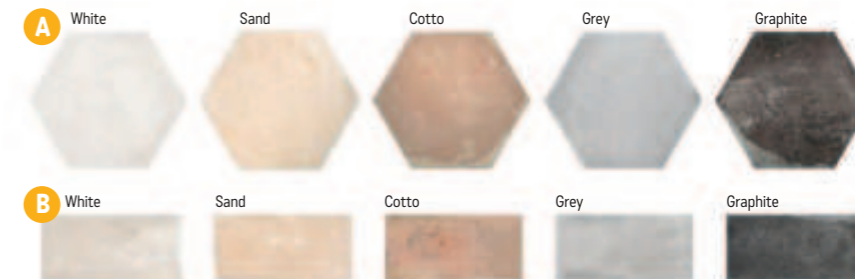

Cottage

S2 foto strana 66

Dlažba / obklad mat, protiskluz R10, mrazuvzdorná, výrazná patina

- **A** Hexa Cottage 14×16×0,9
  1899 Kč/m²
  73,04 €/m²
  0,44 m²/26 ks
- **B** Cottage 7×14×0,9
  1799 Kč/m²
  69,19 €/m²
  0,49 m²/50 ks