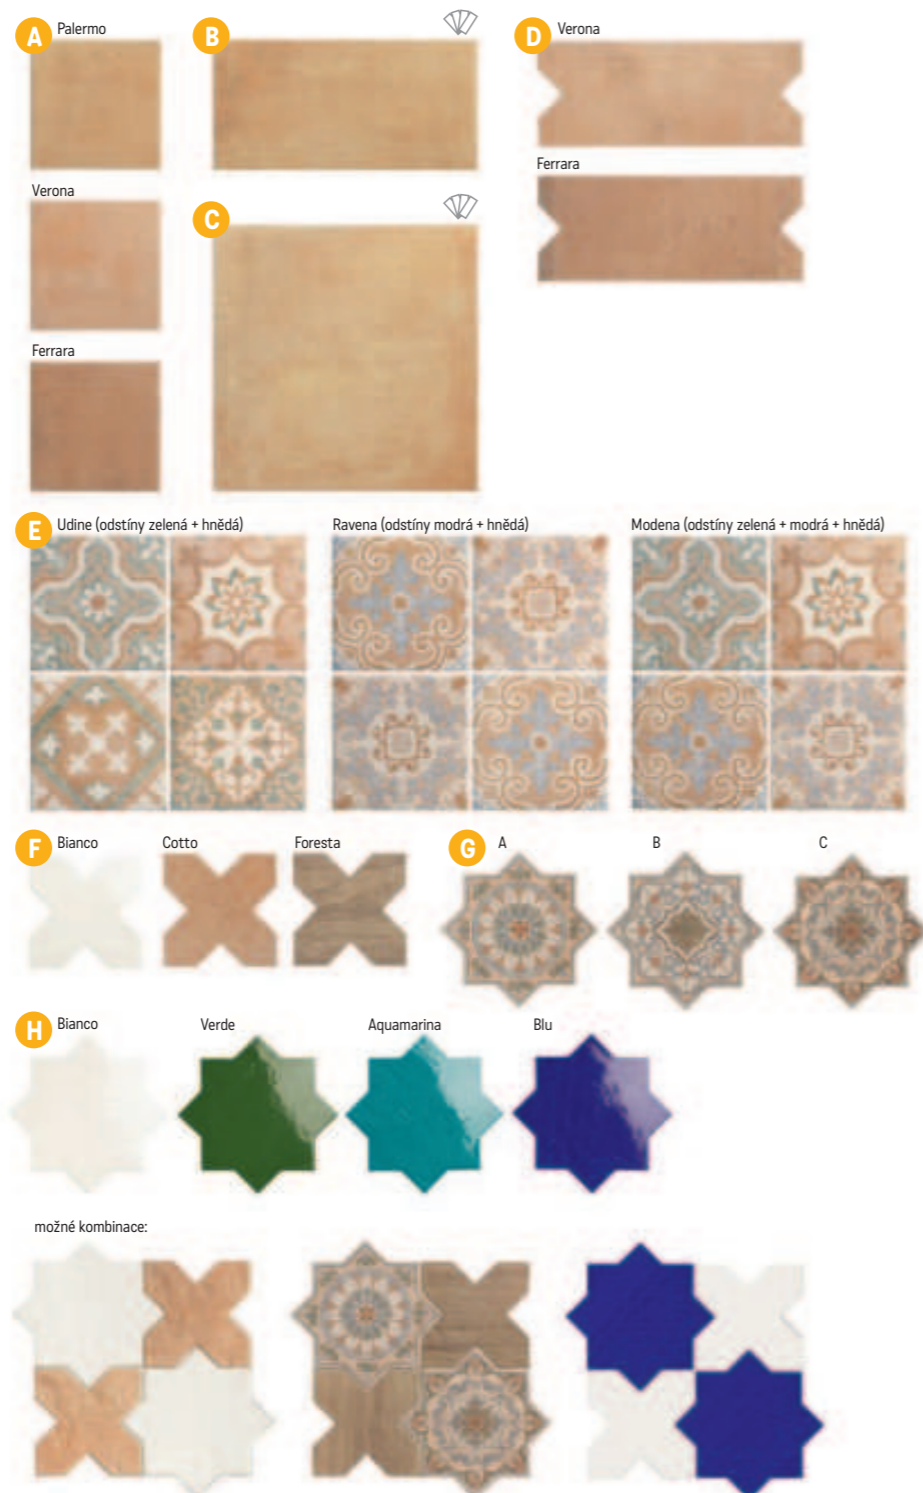

G Star Venice 18×18×1
3849 Kč/m²
148,03 €/m²
0,52 m²/16 ks

H Star Argile 18×18×1 (lesk)
3849 Kč/m²
148,03 €/m²
0,52 m²/16 ks

I Square Argile 15×15×1 (lesk)
3299 Kč/m²
126,88 €/m²
0,43 m²/19 ks

J Strip Argile 15×45×1 (lesk)
3299 Kč/m²
126,88 €/m²
0,81 m²/12 ks