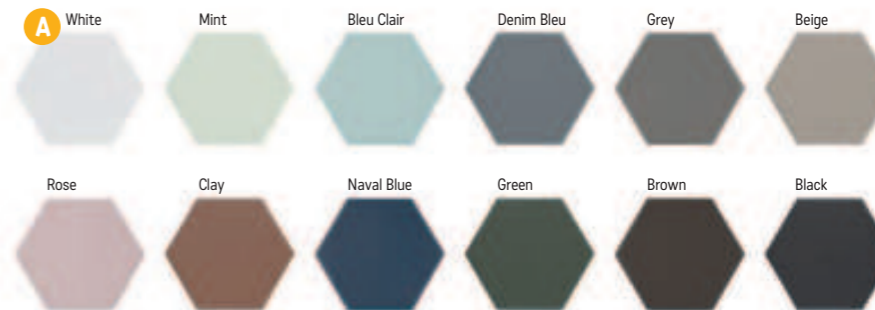

Obklad / dlažba matná, mrazuvzdorná, jemná odstínová variace

A Kromatika

11,6×10,1×0,8

2999 Kč/m² 115,35 €/m²
0,44 m²/50 ks