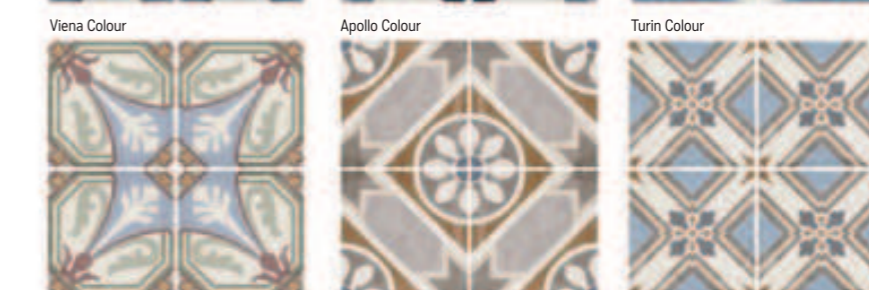

Art Nouveau

S2 foto strana 80 – 82

Dlažba matná, mrazuvzdorná

A Art Nouveau 20 × 20 × 0,9
1499 Kč/m²
57,65 €/m²
1 m²/25 ks

B 20 × 20 × 0,9
1693 Kč/m²
65,12 €/m²
1 m²/25 ks