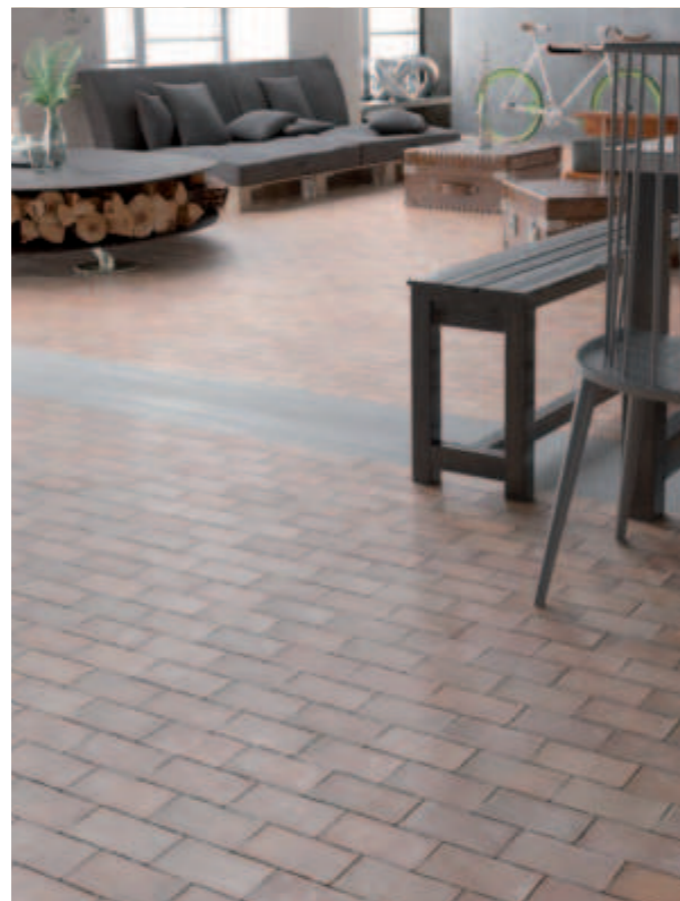

COTTAGE

str. 167

Maloformátová série v luxusním provedení nabízí cotto styl dlažby v hexagonu a páscích. Vynikne v kuchyni, koupelně, na chodbách i v komerčních prostorách, jako jsou restaurace nebo kavárny.