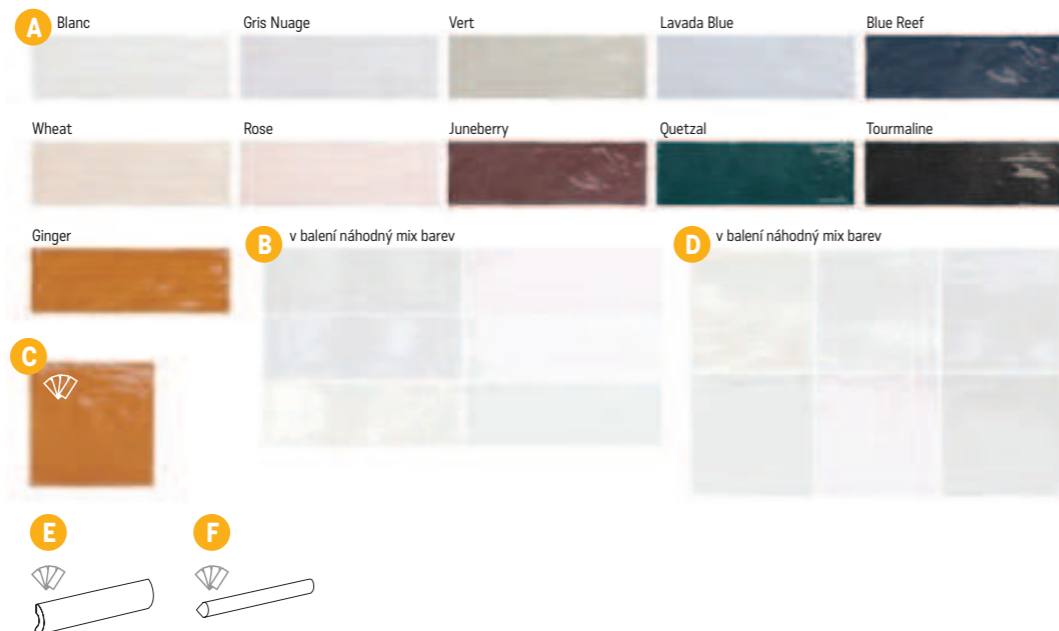

La Riviera

S2 foto strana 108

Obklad lesklý, výrazná patina

A La Riviera 6,5 × 20 × 0,8
1499 Kč/m²
57,65 €/m²
0,5 m²/38 ks

B La Riviera Mélange 6,5 × 20 × 0,8
1499 Kč/m²
57,65 €/m²
0,5 m²/38 ks

C La Riviera 13,2 × 13,2 × 0,8
1499 Kč/m²
57,65 €/m²
1 m²/57 ks

D La Riviera Mélange 13,2 × 13,2 × 0,8
1499 Kč/m²
57,65 €/m²
1 m²/57 ks

E Pencil Bullnose 3 × 20
241 Kč/ks
9,27 €/ks

F Jolly 1,2 × 20
422 Kč/ks
16,25 €/ks