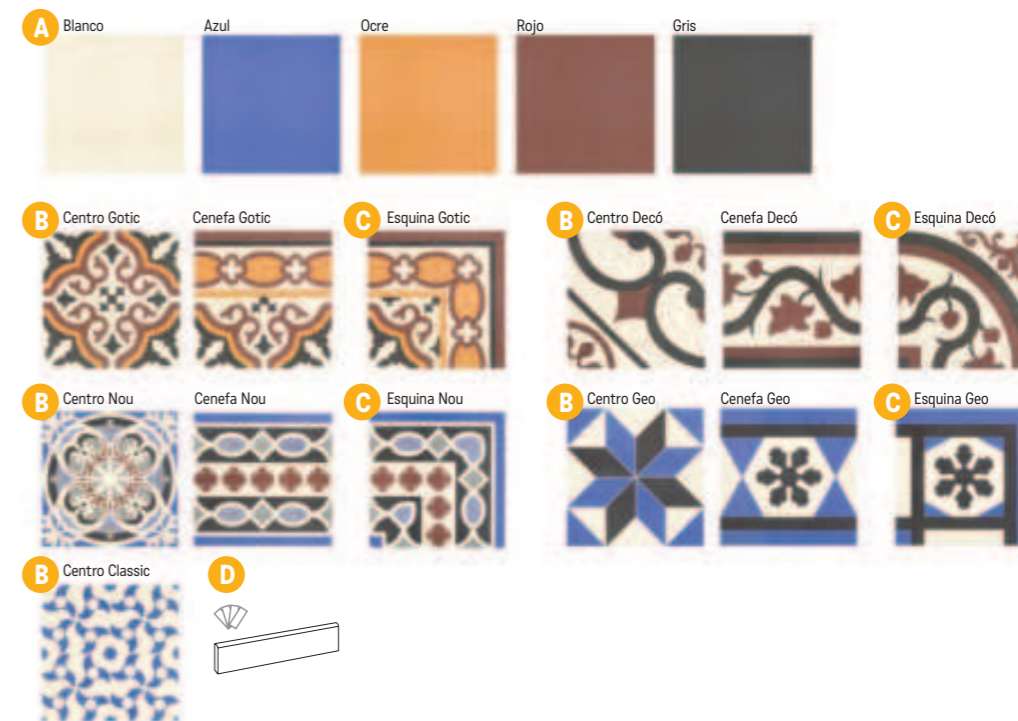

Victorian Collection

S2 foto strana 99

Dlažba matná

A Victorian 20×20×0,9
1539 Kč/m²
59,19 €/m²
1 m²/25 ks

B 20×20×0,9
1539 Kč/m²
59,19 €/m²
1 m²/25 ks

C Esquina 20×20×0,9
109 Kč/ks
4,19 €/ks

D sokl 7,5×20
109 Kč/ks
4,19 €/ks