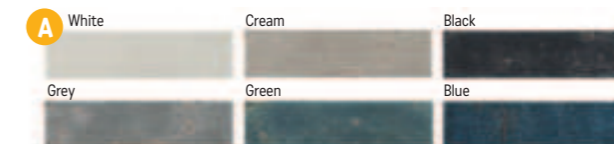

Všechny ceny včetně DPH.
Změna cen a chyby tisku vyhrazeny.