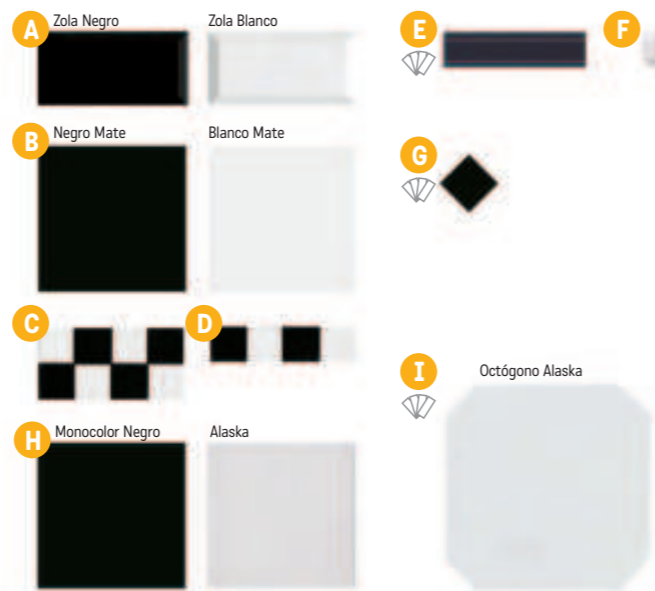

Vibrant

S3 foto strana 118

Obklad lesklý, výrazná patina

A 7 × 28 × 0,9
1499 Kč/m²
57,65 €/m²
0,53 m²/27 ks

Všechny ceny včetně DPH.
Změna cen a chyby tisku vyhrazeny.

Zola

S2 foto strana 119

Obklad matný

- A** Zola 20×10×1,1
1389 Kč/m²
51,15 €/m²
1 m²/50 ks
- B** obklad 20×20×0,8
1014 Kč/m²
39,01 €/m²
1 m²/25 ks
- C** Composición Lautrec 20×10
362 Kč/ks
13,92 €/ks
- D** Composición Verlainé 20×5
240 Kč/ks
9,22 €/ks
- E** Remate Quarter Mate 20×5
240 Kč/ks
9,22 €/ks
- F** Angulo Remate Quarter Mate 5×1,6
314 Kč/ks
12,06 €/ks
- G** Taco 6,7×6,7
95 Kč/ks
3,65 €/ks
- H** dlažba 20×20×0,8 matná
1329 Kč/m²
51,14 €/m²
1 m²/25 ks
- I** dlažba 31,6×31,6×0,9
1329 Kč/m²
51,14 €/m²
0,95 m²/10 ks