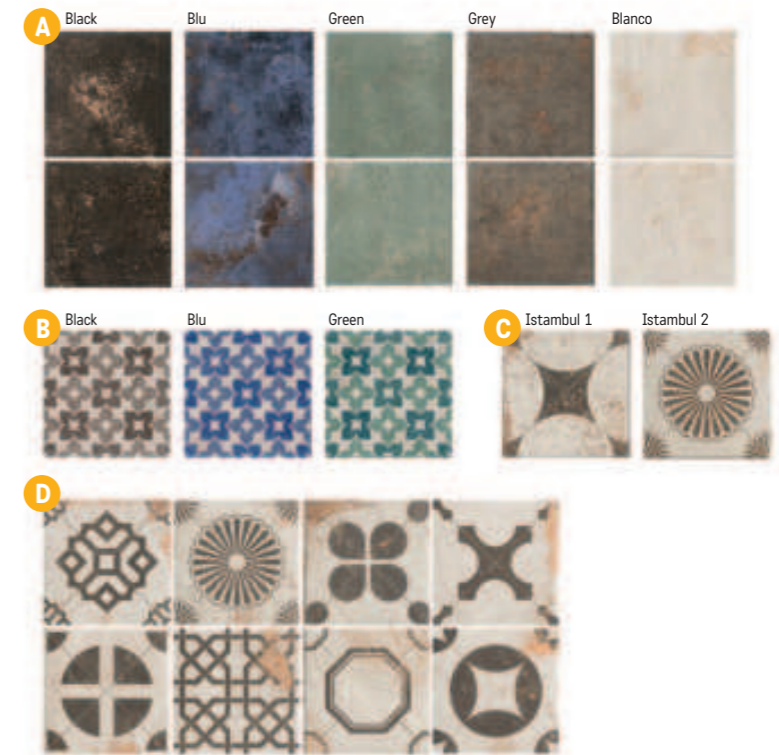

Dlažba / obklad lesklý, mrazuvzdorný, výrazná patina a odstínová variace

- **A Meraki 20×20×0,9**
  1539 Kč/m²
  59,19 €/m²
  1 m²/25 ks
- **B Decor 20×20×0,9**
  1539 Kč/m²
  59,19 €/m²
  1 m²/25 ks
- **C Soul 20×20×0,9**
  1539 Kč/m²
  59,19 €/m²
  1 m²/25 ks
- **D Patch Meraki 20×20×0,9**
  1539 Kč/m²
  59,19 €/m²
  1 m²/25 ks
  V každém balení mix různých motivů.