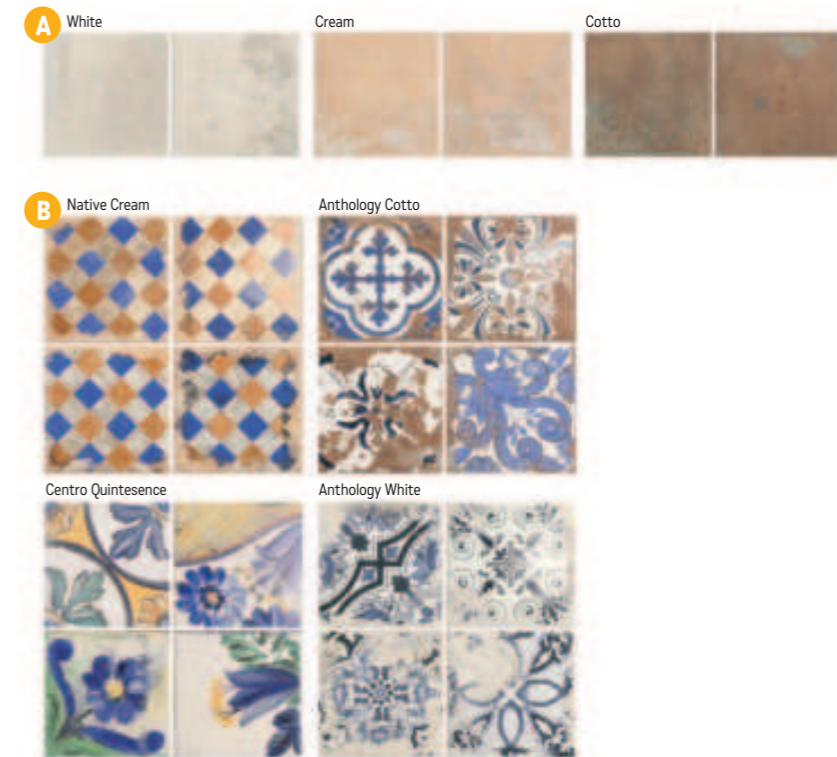

161

Gallery

S3 foto strana 118

Obklad / dlažba matná

- **A 14×16×0,9**
  1599 Kč/m²
  61,50 €/m²
  0,5 m²/30 ks
- **B Gallery Cube 14×16×0,9**
  1699 Kč/m²
  65,35 €/m²
  0,5 m²/30 ks