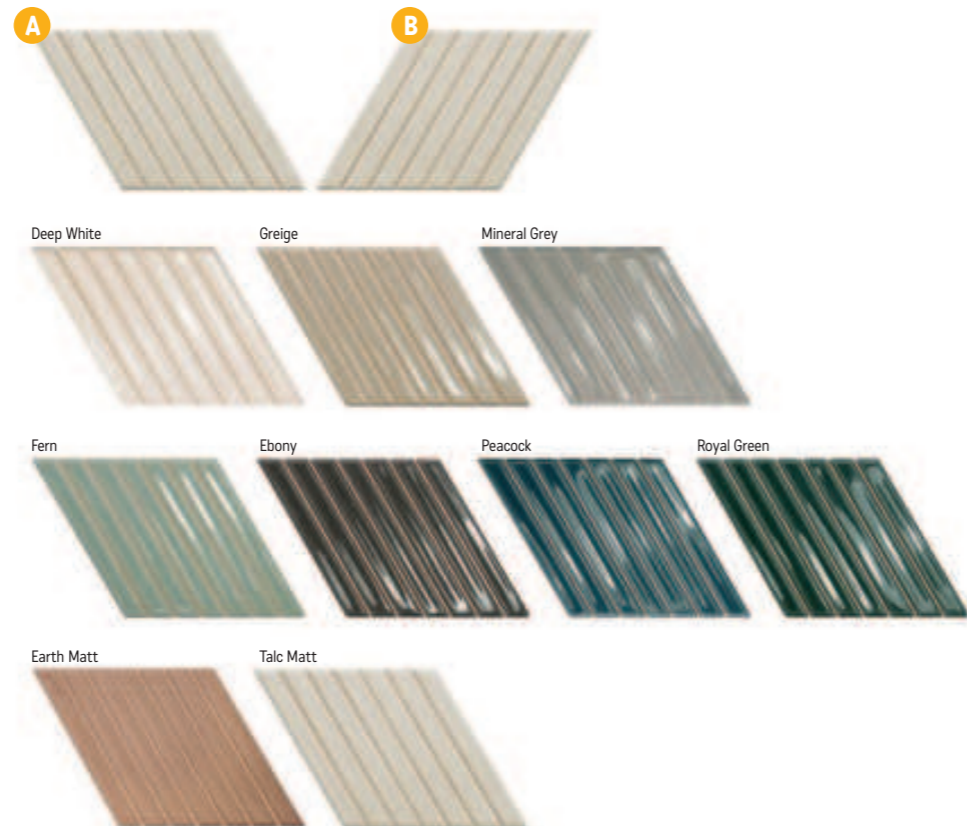

Bars 3D

S2 foto strana 6 – 7

Obklad mat (Matt) / lesk (Gloss), reliéfní
(Doporučená spára 1,5 mm.)

A Bars 3D Bevel
12,5 × 25 × 0,9
2499 Kč/m²
96,12 €/m²
0,41 m²/13 ks

B Bars 3D Diamond
12,5 × 25 × 0,9
2499 Kč/m²
96,12 €/m²
0,41 m²/13 ks

Spike Bars

S2 foto strana 4 – 5

Obklad lesklý (Talc a Earth mat), reliéfní
(Doporučená spára 1,5 mm.)

A Spike Bars A 15 × 25,9 × 0,9
2399 Kč/m²
92,27 €/m²
0,29 m²/15 ks

B Spike Bars B 15 × 25,9 × 0,9
2399 Kč/m²
92,27 €/m²
0,29 m²/15 ks

Všechny ceny včetně DPH.
Změna cen a chyby tisku vyhrazeny.

Twin Peaks

S2 foto strana 26 – 27

Dlažba matná, mrazuvzdorná, protiskluz R9

A Twin Peaks 7,5 × 30 × 0,9
1299 Kč/m²
49,96 €/m²
0,51 m²/23 ks

B Twin Peaks Low 7,5 × 30 × 0,9
2599 Kč/m²
99,96 €/m²
0,49 m²/22 ks

C Twin Peaks Med 7,5 × 30 × 0,9
2599 Kč/m²
99,96 €/m²
0,43 m²/19 ks

C Twin Peaks Up 7,5 × 30 × 0,9
2599 Kč/m²
99,96 €/m²
0,33 m²/15 ks

Vibrant

S3 foto strana 118

Obklad lesklý, výrazná patina

A 7 × 28 × 0,9
1499 Kč/m²
57,65 €/m²
0,53 m²/27 ks

Všechny ceny včetně DPH.
Změna cen a chyby tisku vyhrazeny.