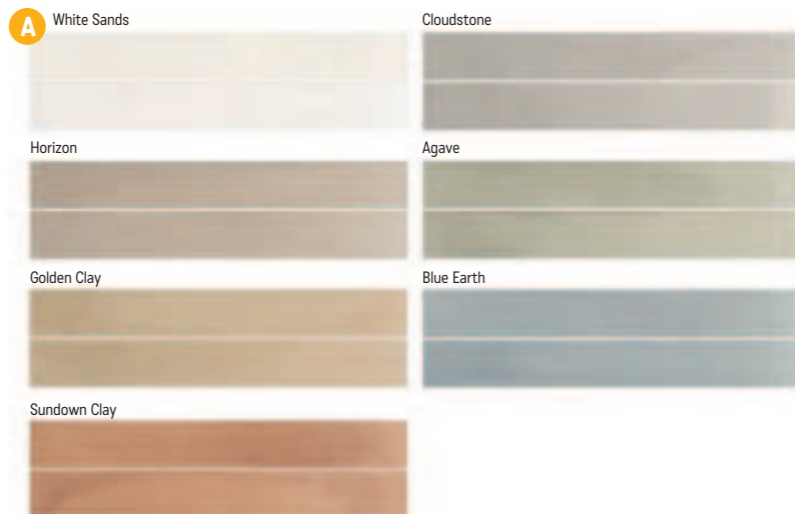

C Skin Edge (mat i lesk)
0,8 × 0,8 × 12,5
199 Kč/ks
7,65 €/ks

Corsica

S2 foto strana 24 – 25

Dlažba / obklad matný, mrazuvzdorný, odstínová variace, protiskluz R10

A Corsica 5 × 40 × 0,9
1693 Kč/m²
65,12 €/m²
1 m²/50 ks