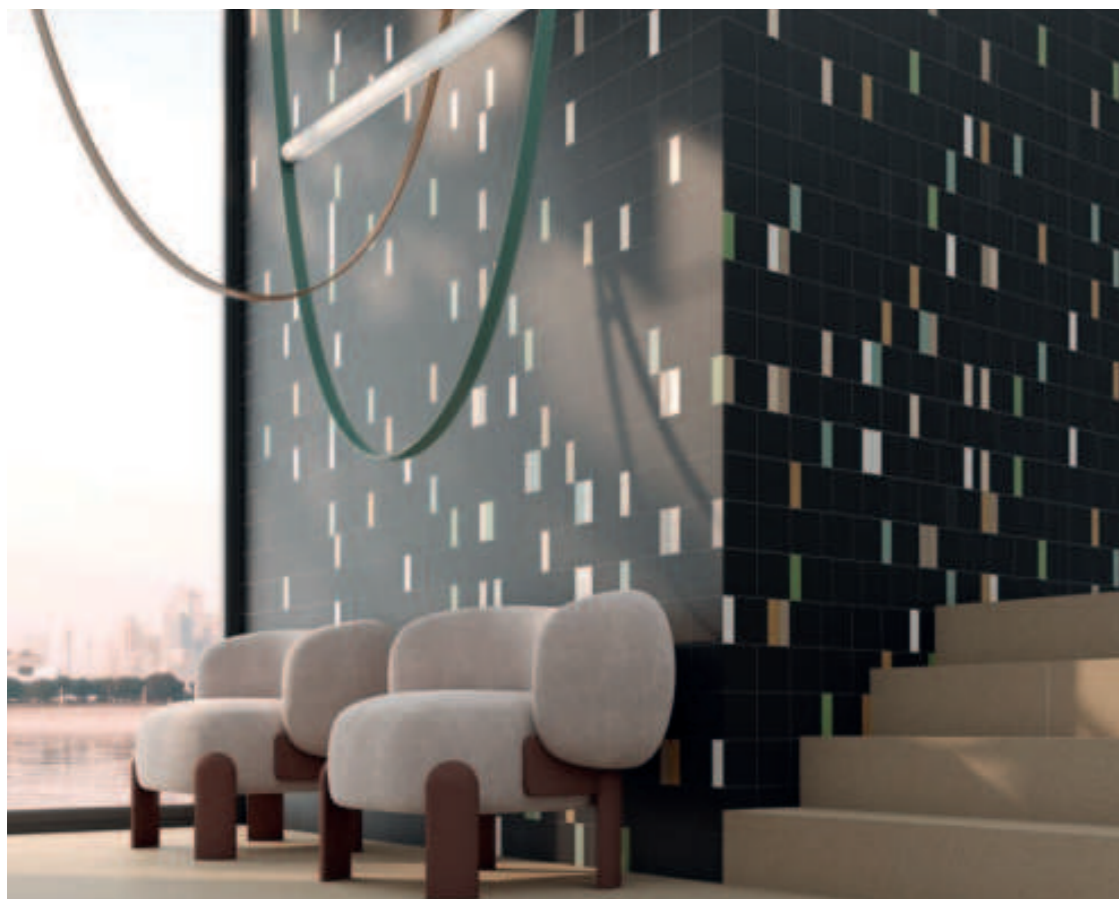

ZEPTO

str. 159

Unikátní kolekce obkladů a dekorací v opravdu rozsáhlé škále, která nabízí nekonečnou řadu kombinací a řešení pro obklad do koupelny a obklad za kuchyňskou linku. Doporučuje se kombinovat s dlažbou Micra.