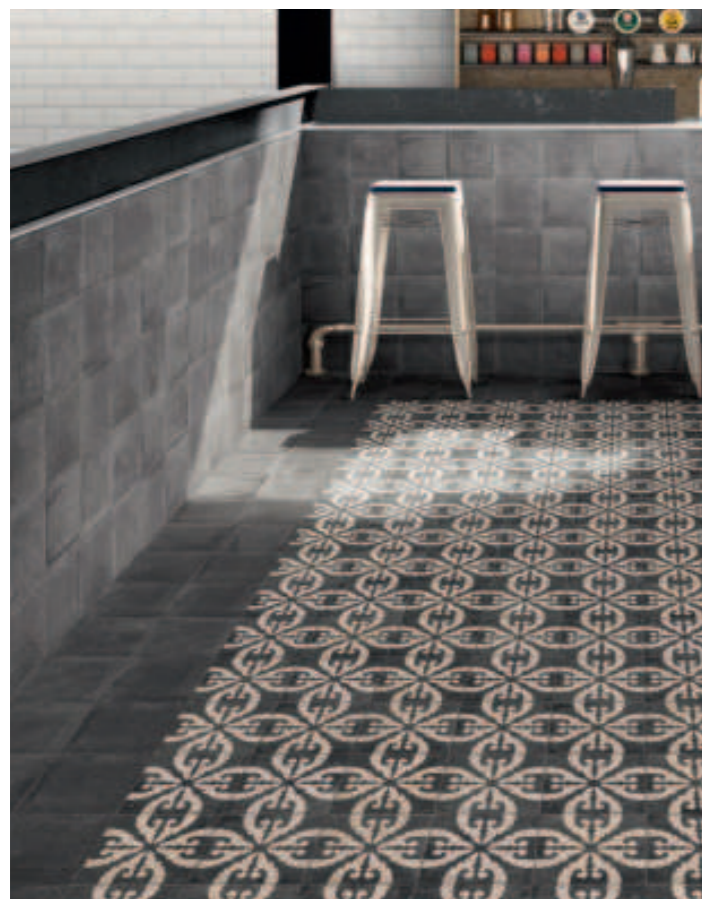

NORLAND

str. 143

Redukovaná paleta pouhých čtyř barev zemských tónů je rozehrána v několika dekorech od drobných vzorů až po výrazné plošné motivy.

1900

str. 126

Široká paleta vzorů obsažená v každém balení působí velmi rozmanitě, ale díky jemným odstínům zároveň jednoduše. Lehce extravagantní obklad / dlažba hodící se do historicky pojatých i moderních interiérů.