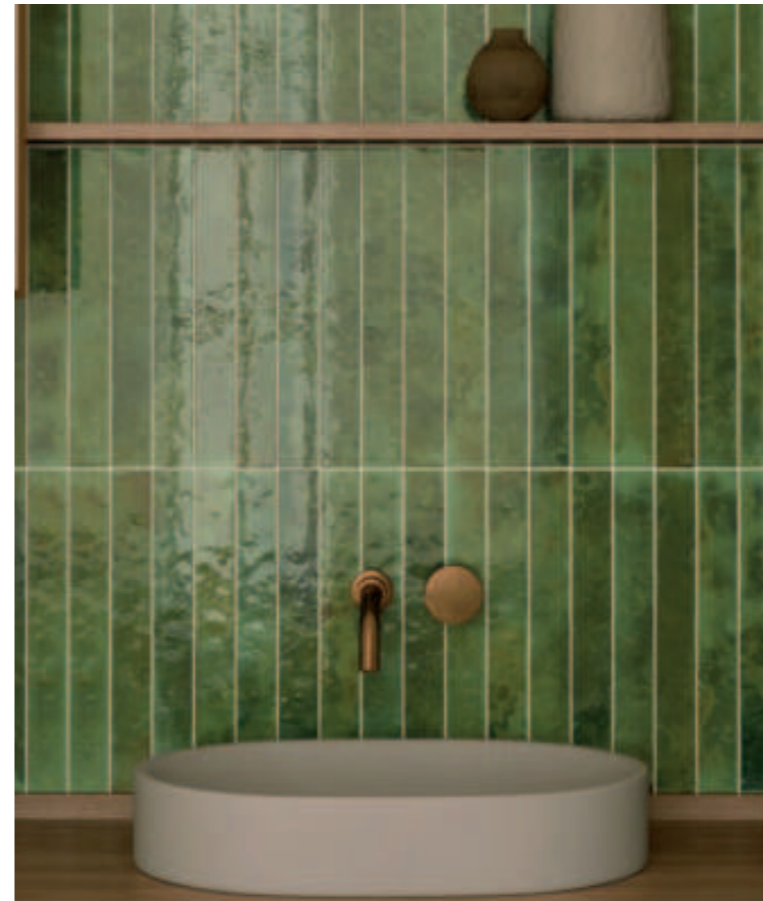

Dlažba ve stylu
miniaturní skládané
mozaiky vytvářející
různé vzory.

BALI EQ

str. 141

Obklady s lesklým
povrchem a s novým
rozměrem
5 × 40 cm. Vyšší
odstínová variace.

MASSIMO

str. 141

Obklad s matným,
jemně reliéfním
povrchem vhodným
jak do koupelen,
tak kuchyní.