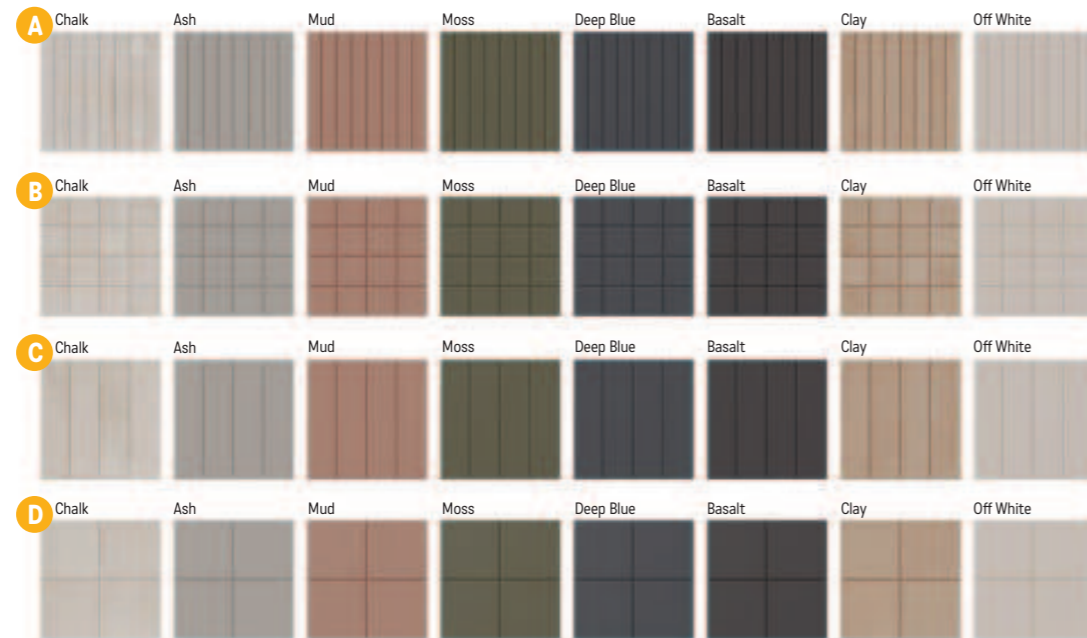

Raster

S2 foto strana 30 – 31

Dlažba / obklad, matný s předřezanými spárami, mrazuvzdorný, protiskluz R10

- **A** 15×15×0,9
  1799 Kč/m²
  69,19 €/m²
  0,55 m²/25 ks
- **B** Raster Grid S
  15×15×0,9
  1799 Kč/m²
  69,19 €/m²
  0,55 m²/25 ks
- **C** Raster Lines M
  15×15×0,9
  1799 Kč/m²
  69,19 €/m²
  0,55 m²/25 ks
- **D** Raster Grid M
  15×15×0,9
  1799 Kč/m²
  69,19 €/m²
  0,55 m²/25 ks