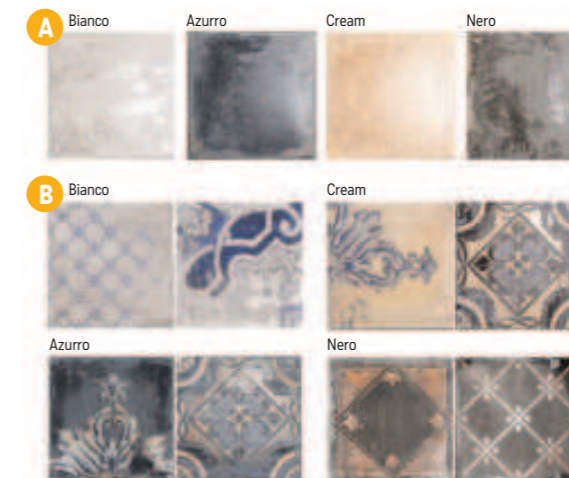

Scudo

S2 foto strana 55 145

Dlažba matná, mrazuvzdorná, výrazná patina, protiskluz R10

A Scudo 20×20×0,9
1429 Kč/m²
54,96 €/m²
1 m²/25 ks

B Canaletto 20×20×0,9
1429 Kč/m²
54,96 €/m²
1 m²/25 ks
V každém balení je náhodná sestava z mnoha motivů.