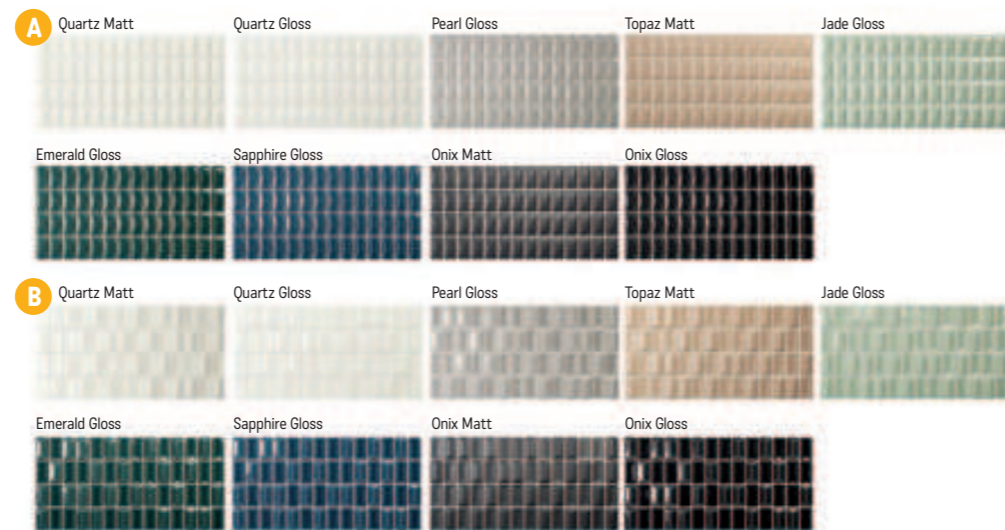

Bars 3D

S2 foto strana 6 – 7

Obklad mat (Matt) / lesk (Gloss), reliéfní
(Doporučená spára 1,5 mm.)

A Bars 3D Bevel
12,5 × 25 × 0,9
2499 Kč/m²
96,12 €/m²
0,41 m²/13 ks

B Bars 3D Diamond
12,5 × 25 × 0,9
2499 Kč/m²
96,12 €/m²
0,41 m²/13 ks

Spike Bars

S2 foto strana 4 – 5

Obklad lesklý (Talc a Earth mat), reliéfní
(Doporučená spára 1,5 mm.)

A Spike Bars A 15 × 25,9 × 0,9
2399 Kč/m²
92,27 €/m²
0,29 m²/15 ks

B Spike Bars B 15 × 25,9 × 0,9
2399 Kč/m²
92,27 €/m²
0,29 m²/15 ks