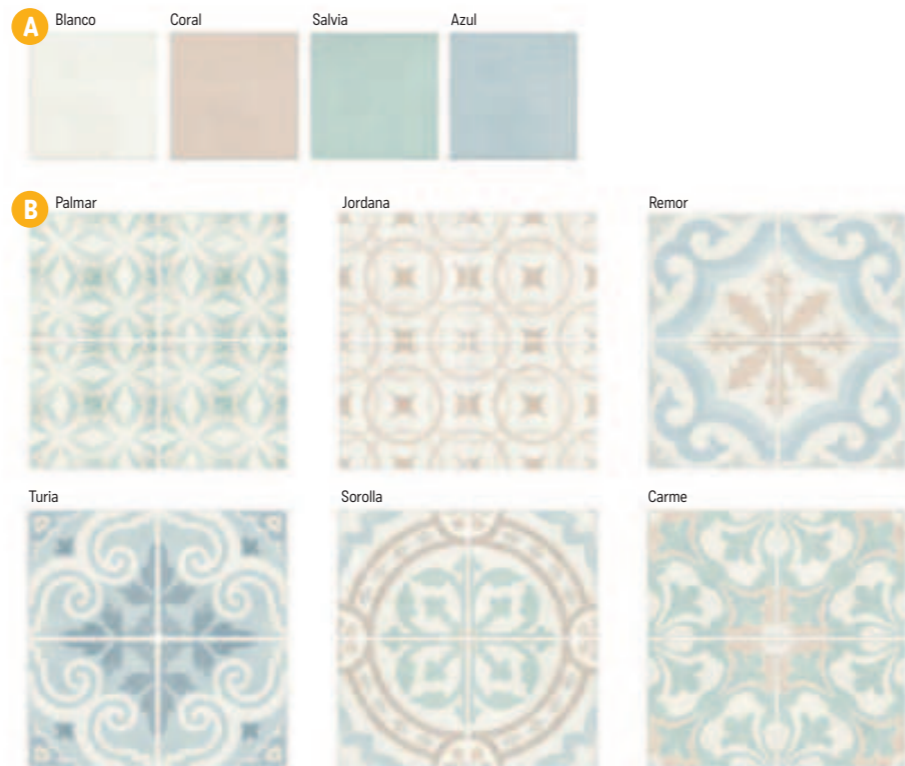

Valencia

S1 foto strana 48 – 49

Dlažba matná, mrazuvzdorná, protiskluz R10

A Valencia 20×20×0,9
1330 Kč/m²
51,15 €/m²
0,56 m²/14 ks

B 20×20×0,9
1451 Kč/m²
55,80 €/m²
0,56 m²/14 ks