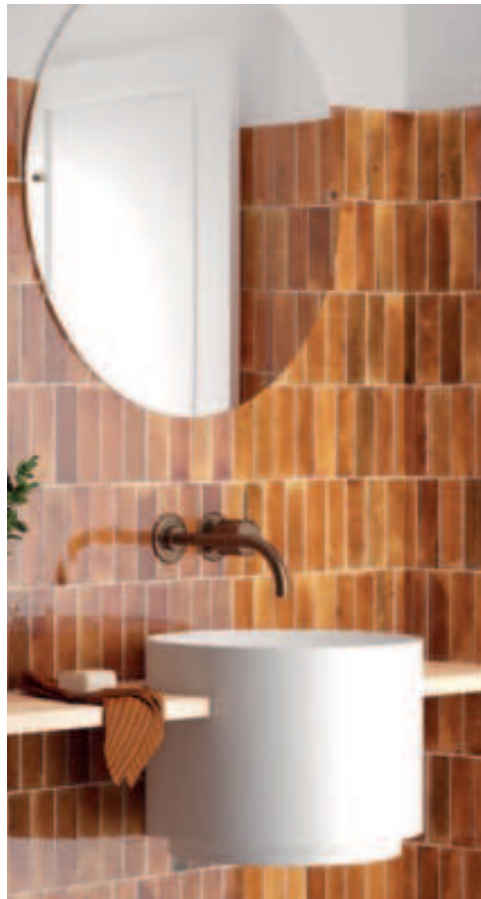

STROMBOLI

str. 165

Syté, matné tóny a základní formáty nabízí nadčasový, minimalistický design vhodný jak do historických, tak i nejmodernějších interiérů.

LUCA

str. 142

Tři základní barvy v lesku a s patinou do kombinace s dekoracemi patchwork nebo s reliéfními prvky. Velmi úspěšné moderní pojetí vintage stylu.