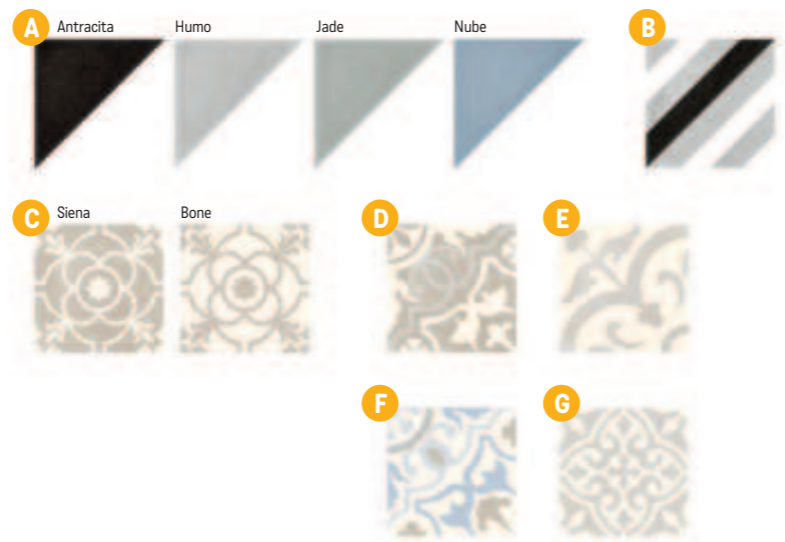

Svenska

S2 foto strana 86 – 87

Dlažba matná, mrazuvzdorná, protiskluz R10

A Tre 20×20×0,8
1571 Kč/m²
60,42 €/m²
1 m²/25 ks

B Ett 20×20×0,8
1571 Kč/m²
60,42 €/m²
1 m²/25 ks

C Blomknopp 20×20×0,8
1571 Kč/m²
60,42 €/m²
1 m²/25 ks

D Tulpan 20×20×0,8
1571 Kč/m²
60,42 €/m²
1 m²/25 ks

E Halvmåne 20×20×0,8
1571 Kč/m²
60,42 €/m²
1 m²/25 ks

F Jolejon 20×20×0,8
1571 Kč/m²
60,42 €/m²
1 m²/25 ks

G Juvel 20×20×0,8
1571 Kč/m²
60,42 €/m²
1 m²/25 ks