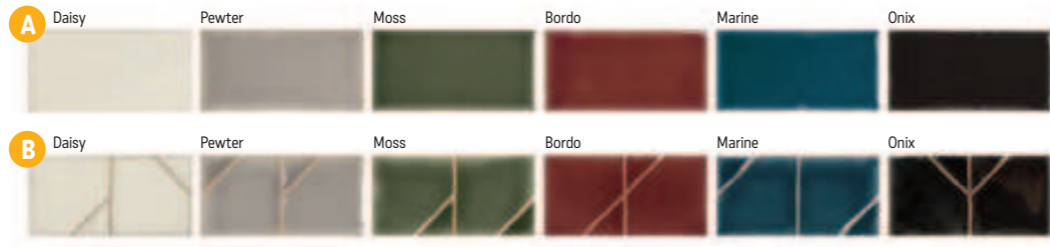

Yoko

S2 foto strana 110

Obklad lesklý, reliéfní dekor

A Yoko 6,2 × 12,5 × 0,9
1799 Kč/m²
69,19 €/m²
0,6 m²/76 ks

B Origami 6,2 × 12,5 × 0,9
1899 Kč/m²
73,04 €/m²
0,57 m²/72 ks

V každém balení mix různých reliéfních motivů stejné barvy.