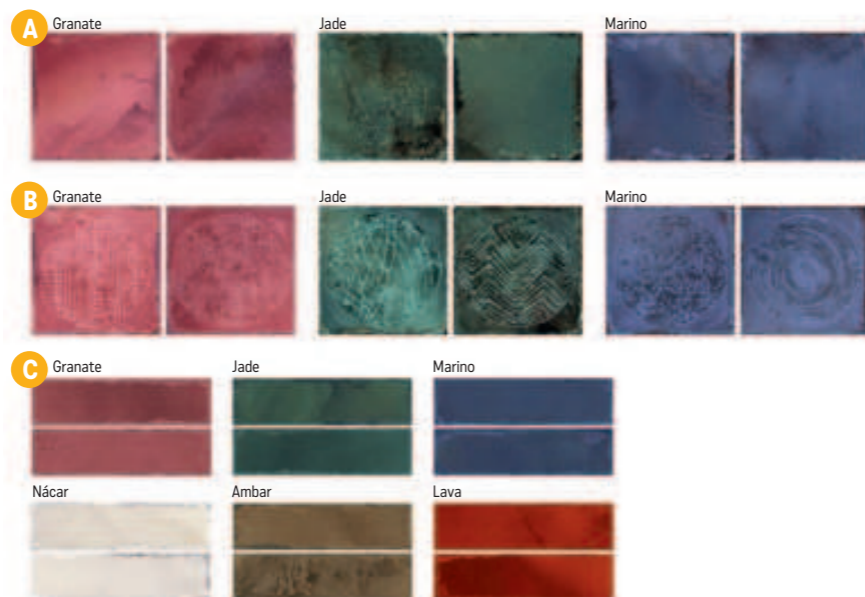

Luca

S2 foto strana 103

Obklad lesklý, výrazná patina a odstínová variace

A Luca 20×20×0,8
1209 Kč/m²
46,50 €/m²
1 m²/25 ks

B Carlo 20×20×0,8
1209 Kč/m²
46,50 €/m²
1 m²/25 ks

V každém balení mix různých motivů.

C Luca 8×31,5×0,8
1499 Kč/m²
57,65 €/m²
0,63 m²/25 ks