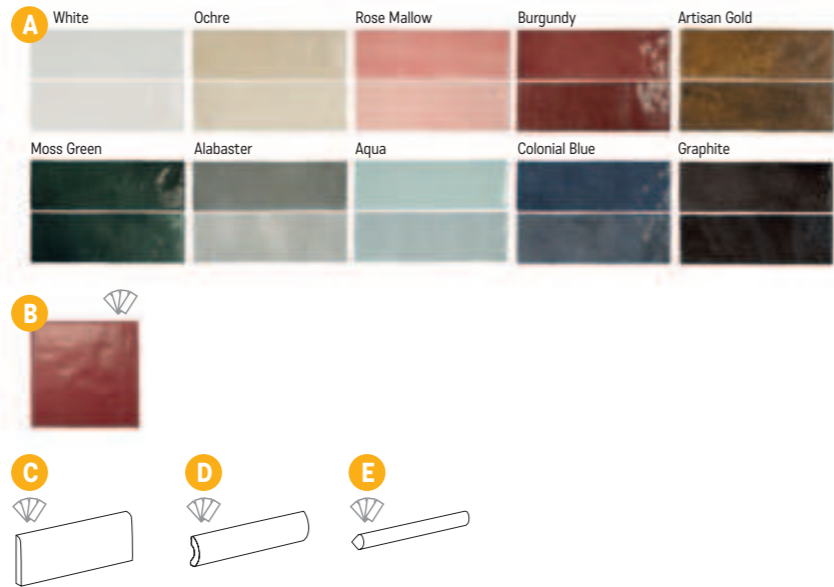

137

Halo

S2 foto strana 14

Dlažba matná, mrazuvzdorná, protiskluz R10

- A** Halo 20×20×0,9
1539 Kč/m²
59,19 €/m²
1 m²/25 ks
- Do kombinace doporučujeme barevný základ ze série Technical Soft.

Všechny ceny včetně DPH.
Změna cen a chyby tisku vyhrazeny.

Artisan

S2 foto strana 110

Obklad lesklý, reliéfní povrch, výrazná odstínová variace

- A Artisan 6,5 × 20 × 0,9**
14,99 Kč/m² 57,65 €/m²
0,5 m²/38 ks
Artisan Gold 6,5 × 20 × 0,9
2661 Kč/m² 102,34 €/m²
0,5 m²/38 ks
- B Artisan 13,2 × 13,2 × 0,9**
14,99 Kč/m² 57,65 €/m²
1 m²/57 ks
Artisan Gold 13,2 × 13,2 × 0,9
2661 Kč/m² 102,34 €/m²
1 m²/57 ks
- C Bullnose 6,5 × 20**
301 Kč/ks 11,59 €/ks
- D Pencil Bullnose 3 × 20**
241 Kč/ks 9,27 €/ks
- E Jolly 1,2 × 20**
422 Kč/ks 16,25 €/ks