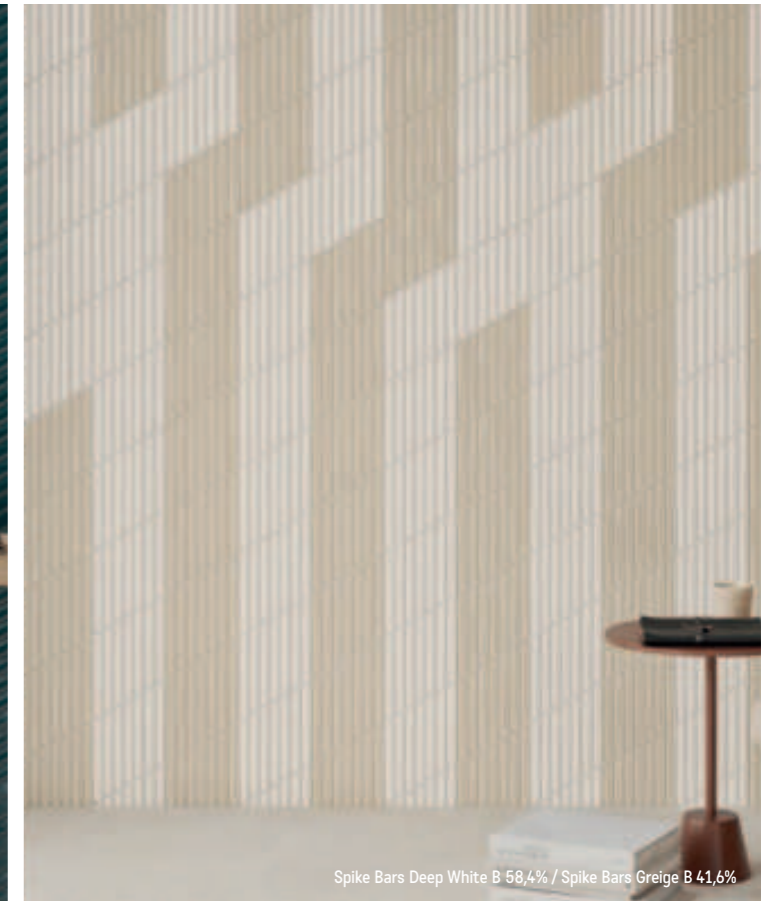

Exkluzivní reliéfní
obklady nabízející
možnost vytvářet
atypické vzory.

Spike Bars Peacock A 50% / Spike Bars Peacock B 50%

Spike Bars Deep White B 58,4% / Spike Bars Greige B 41,6%

Spike Bars Talc Matt A 50% / Spike Bars Talc Matt B 50%