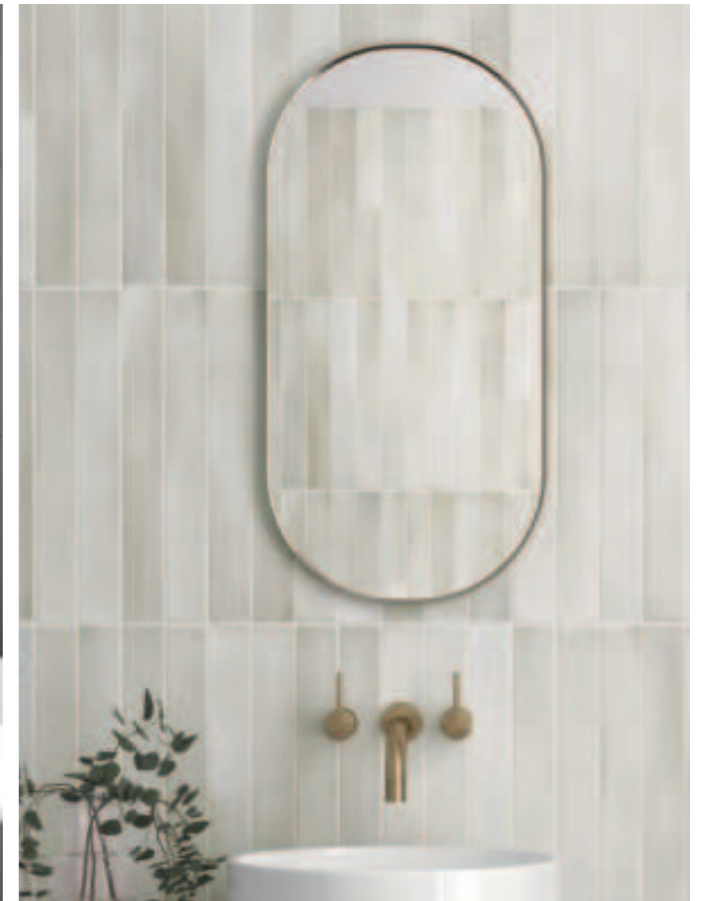

Dlažba ve stylu
miniaturní skládané
mozaiky vytvářející
různé vzory.

BALI EQ

str. 141

Obklady s lesklým
povrchem a s novým
rozměrem
5 × 40 cm. Vyšší
odstínová variace.

MASSIMO

str. 141

Obklad s matným,
jemně reliéfním
povrchem vhodným
jak do koupelen,
tak kuchyní.