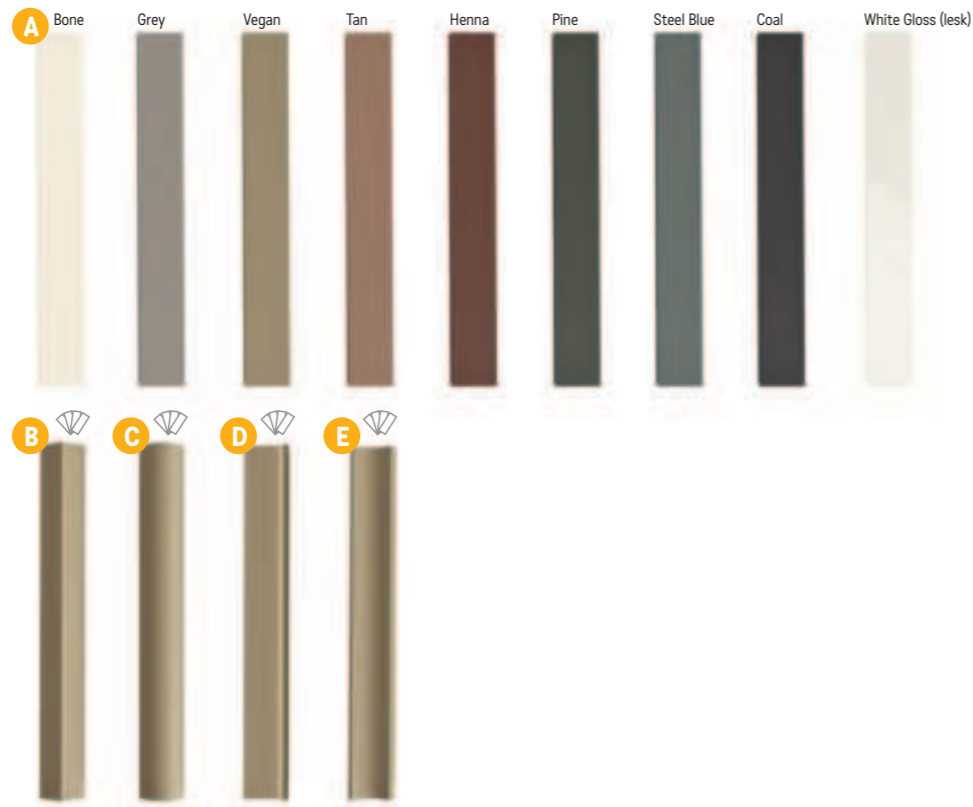

Faces

S2 foto strana 28 – 29

Obklad matný, mrazuvzdorný

- **A Faces Liso 5 × 40 × 0,9**
  1299 Kč/m² 49,96 €/m²
  1,12 m²/56 ks
- **B Faces Hill 5 × 40 × 0,9**
  (plastický prvek)
  1999 Kč/m² 76,89 €/m²
  0,6 m²/30 ks
- **C Faces Dune 5 × 40 × 0,9**
  (plastický prvek)
  1999 Kč/m² 76,89 €/m²
  0,6 m²/30 ks
- **D Faces Coast 5 × 40 × 0,9**
  (plastický prvek)
  1999 Kč/m² 76,89 €/m²
  1,08 m²/54 ks
- **E Faces Valley 5 × 40 × 0,9**
  (plastický prvek)
  1999 Kč/m² 76,89 €/m²
  1,08 m²/54 ks