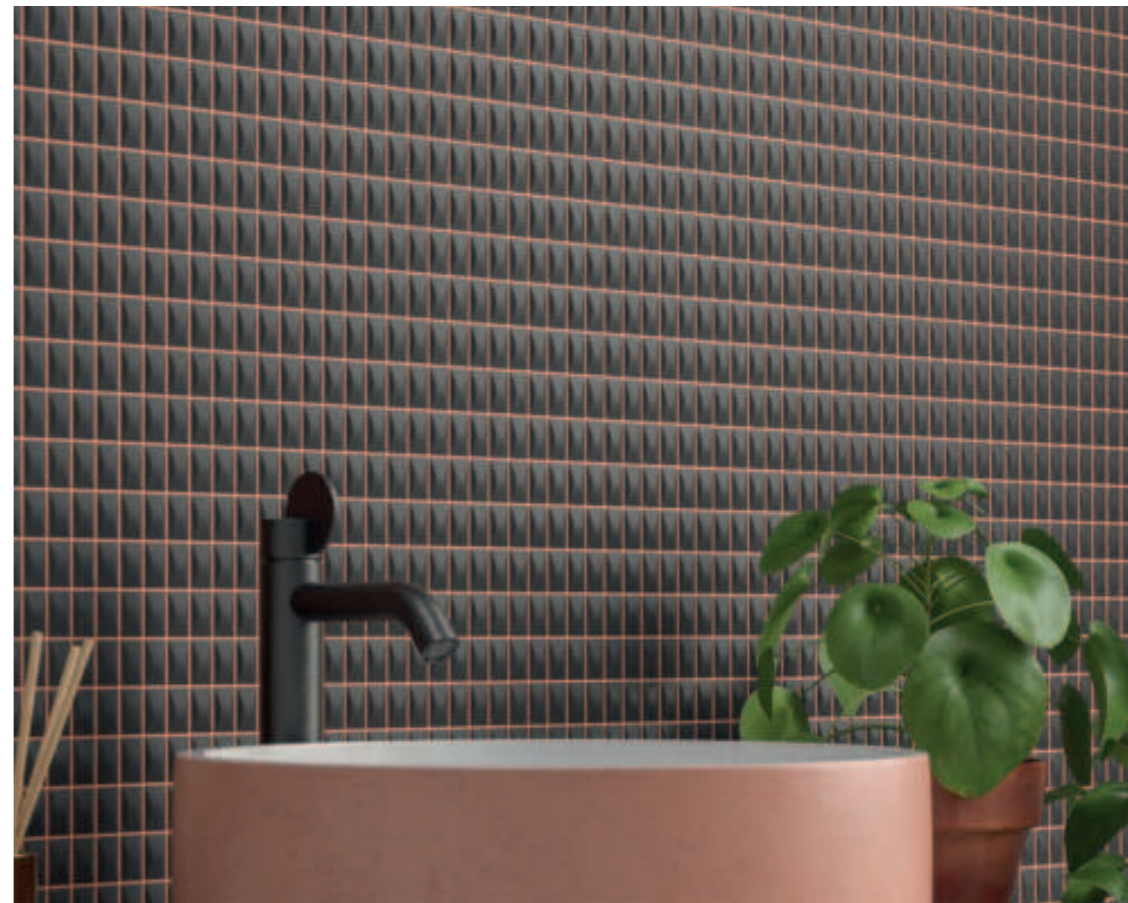

BARS 3D

str. 134

Plastické obklady
vytvářející efekt
3D mozaiky.