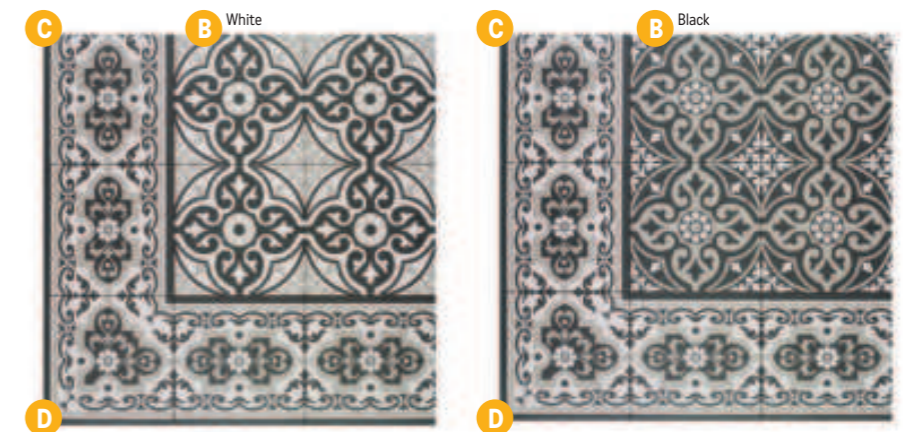

Normandy

S2 foto strana 16 – 17

Dlažba matná, mrazuvzdorná, protiskluz R10

- **A** Normandy 20×20×0,9
  1539 Kč/m²
  59,19 €/m²
  1 m²/25 ks
- **B** Centro Normandy 20×20×0,9
  1539 Kč/m²
  59,19 €/m²
  1 m²/25 ks
- **C** Cenefa Normandy 20×20×0,9
  1539 Kč/m²
  59,19 €/m²
  1 m²/25 ks
- **D** Angulo Normandy 20×20×0,9
  149 Kč/ks
  5,73 €/ks

Do kombinace doporučujeme barevný základ ze série Technical Soft.