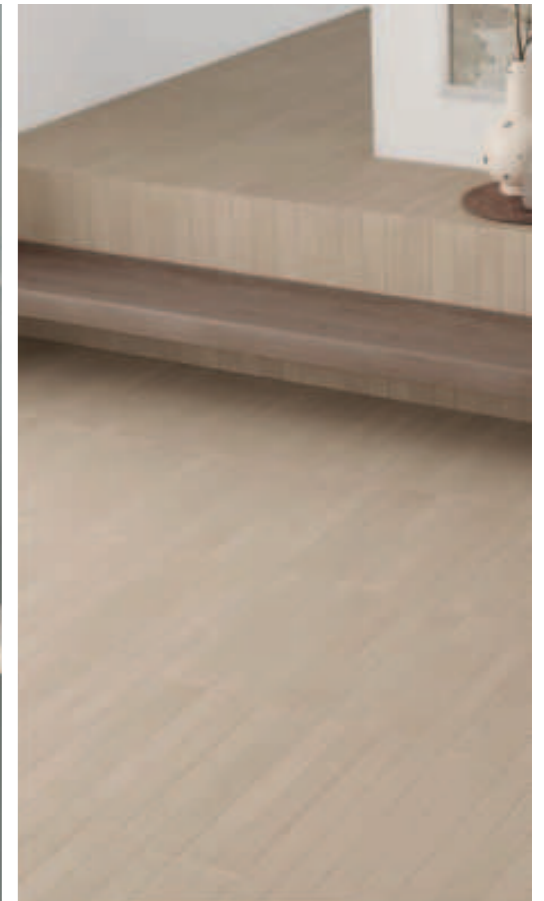

CORSICA

str. 140

Pásková dlažba a obklad
ve formátu 5 × 40 cm
nabízející sedm
decentních pastelových
tónů.