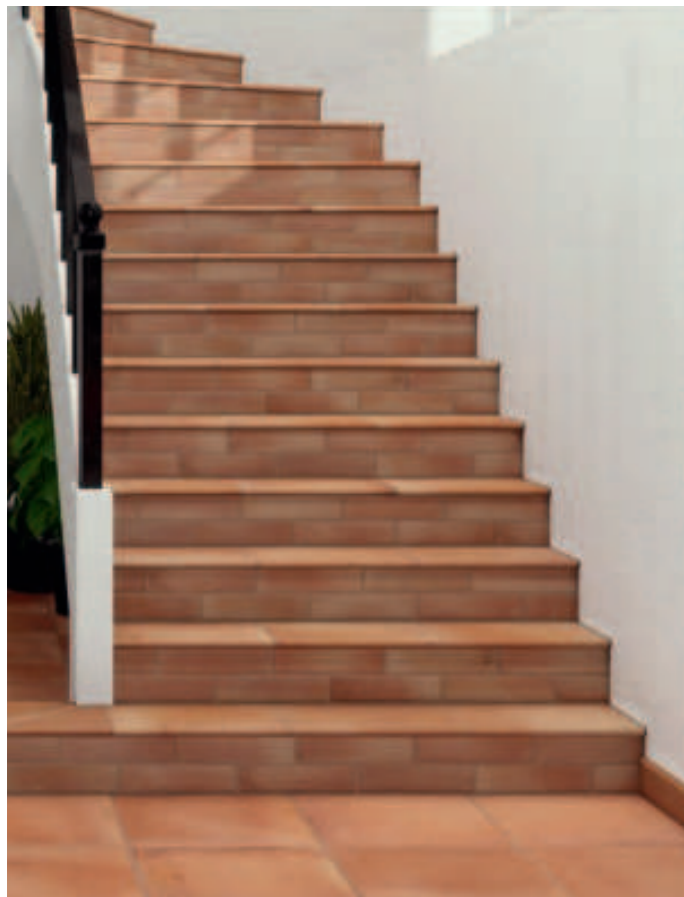

FUEGO

str. 174 – 175

Dlažba věrné imitace přírodní terracotty s nabídkou mnoha kombinovatelných rozměrů a vintage dekorů.