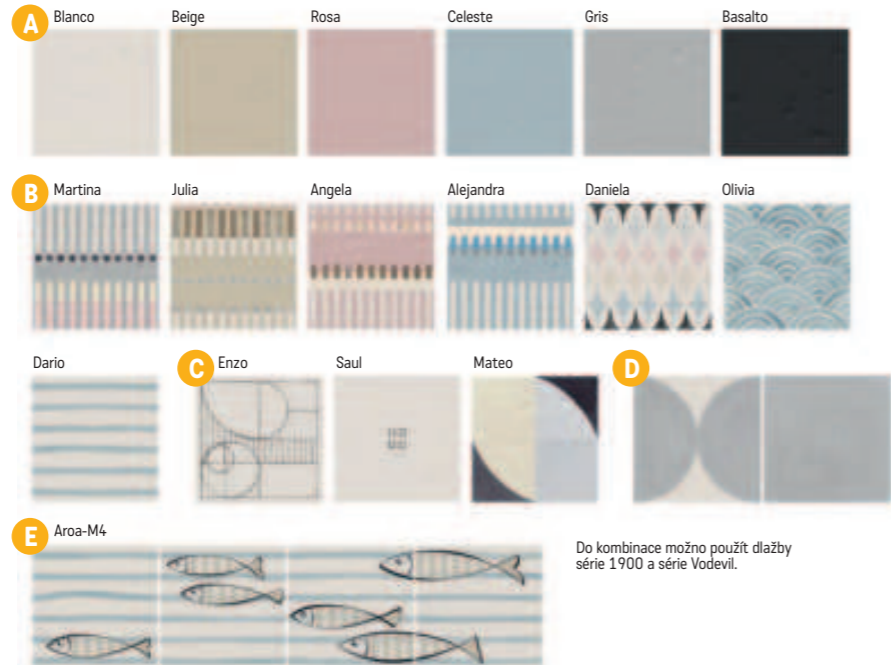

Berta

S2 foto strana 111

Obklad matný

- **A Berta 20×20×0,8**
  1209 Kč/m²
  46,50 €/m²
  1 m²/25 ks
- **B 20×20×0,8**
  1330 Kč/m²
  51,15 €/m²
  1 m²/25 ks
- **C 20×20×0,8**
  1330 Kč/m²
  51,15 €/m²
  1 m²/25 ks
  V každém balení mix různých motivů.
  Mateo – mix různých barev.
- **D Mauro 20×20×0,8**
  1330 Kč/m²
  51,15 €/m²
  1 m²/25 ks
  V každém balení mix dvou motivů.
- **E Aroa-M4 20×20×0,8**
  329 Kč/ks
  12,65 €/m²
  prodej po balení 4 ks

Do kombinace možno použít dlažby série 1900 a série Vodevil.

160

Paola

S2 foto strana 98

Obklad lesklý

- **A Paola 20×20×0,8**
  1209 Kč/m²
  46,50 €/m²
  1 m²/25 ks
- **B 20×20×0,8**
  1330 Kč/m²
  51,15 €/m²
  1 m²/25 ks
- **C 20×20×0,8**
  1330 Kč/m²
  51,15 €/m²
  1 m²/25 ks
  V každém balení mix různých motivů.
- **D dekor 20×20×0,8**
  329 Kč/ks
  12,65 €/m²
  prodej po balení 4 ks

  Do kombinace možno použít dlažby série 1900 a série Vodevil.