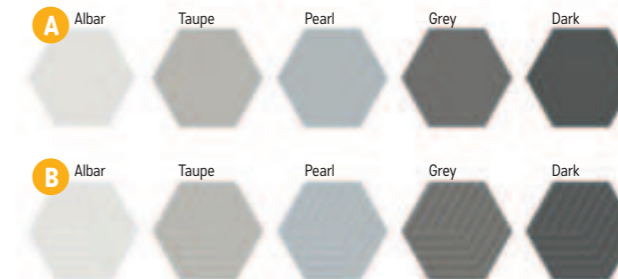

- A Land Anthology 20×20×0,9**
1299 Kč/m²
49,96 €/m²
1 m²/25 ks
- B 20×20×0,9**
1499 Kč/m²
57,65 €/m²
1 m²/25 ks

161

Gallery

S3 foto strana 118

Obklad / dlažba matná

- A 14×16×0,9**
1599 Kč/m²
61,50 €/m²
0,5 m²/30 ks
- B Gallery Cube 14×16×0,9**
1699 Kč/m²
65,35 €/m²
0,5 m²/30 ks