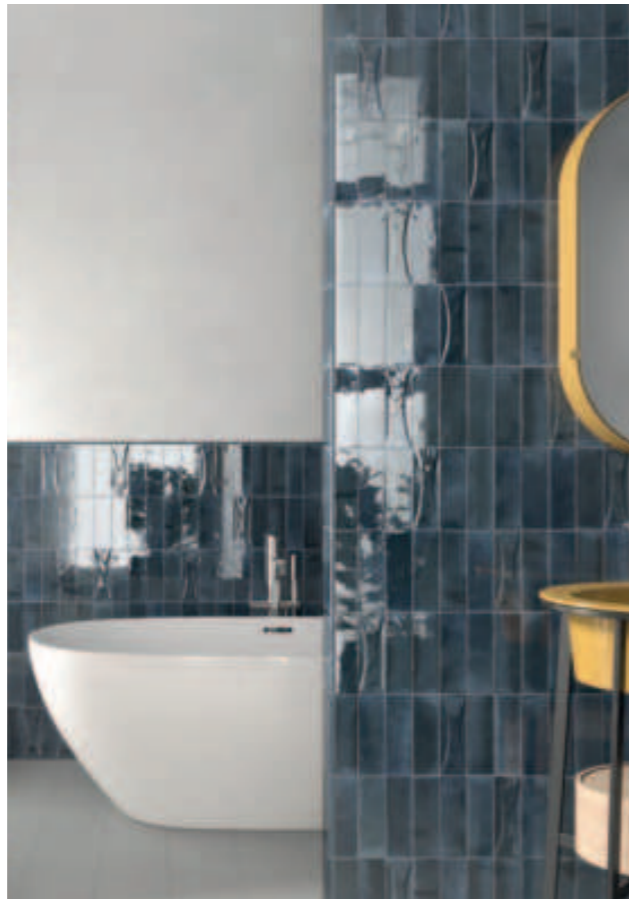

STROMBOLI

str. 165

Syté, matné tóny a základní formáty nabízí nadčasový, minimalistický design vhodný jak do historických, tak i nejmodernějších interiérů.

LUCA

str. 142

Tři základní barvy v lesku a s patinou do kombinace s dekoracemi patchwork nebo s reliéfními prvky. Velmi úspěšné moderní pojetí vintage stylu.