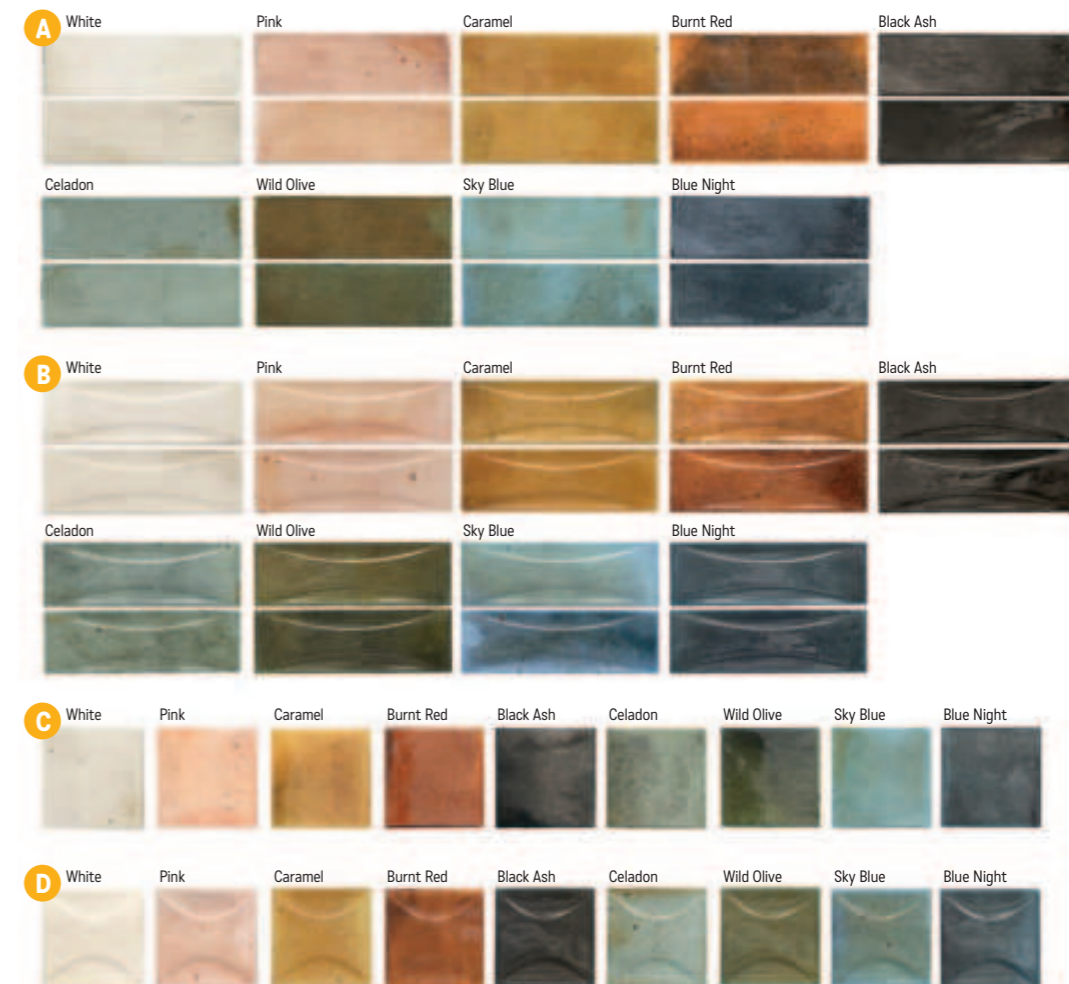

D Arco 10×10×0,9

1693 Kč/m²
65,11 €/m²
0,5 m²/50 ks