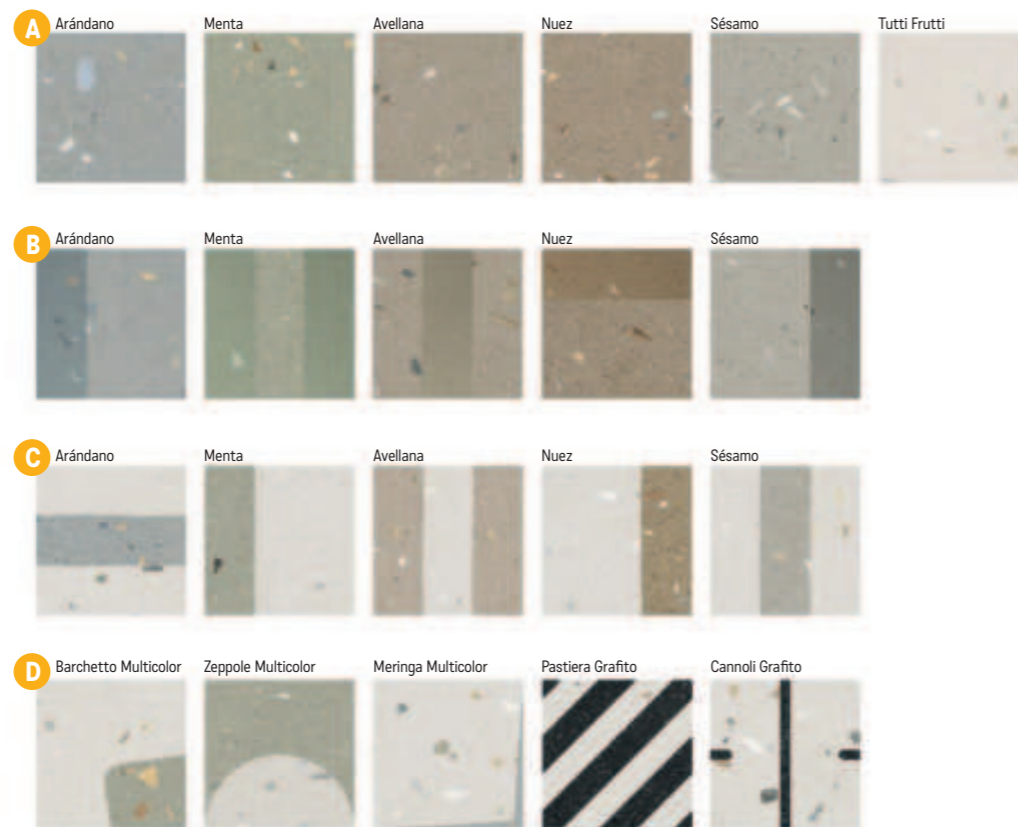

Zellige Hexa

S2 foto strana 77

Obklad lesk, výrazná odstínová variace

A Zellige Hexa
10,8×12,4×0,9
2199 Kč/m²
84,58 €/m²
0,38 m²/38 ks

Všechny ceny včetně DPH.
Změna cen a chyby tisku vyhrazeny.

Ricordi / Venezia