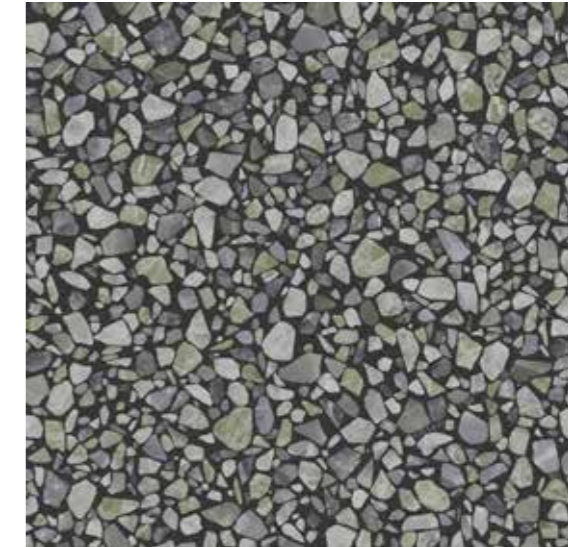

**FOULARD** 9 MM

0013144  
FOULARD MIELE LUX  
120x120

0013130  
FOULARD DIAMANTE LUX  
120x120

**SHARDS** 9 MM

0013145  
WHITE SHARDS LUX  
120x120

0013146  
DARK SHARDS LUX  
120x120

0013147  
WHITE SHARDS LUX  
60x120