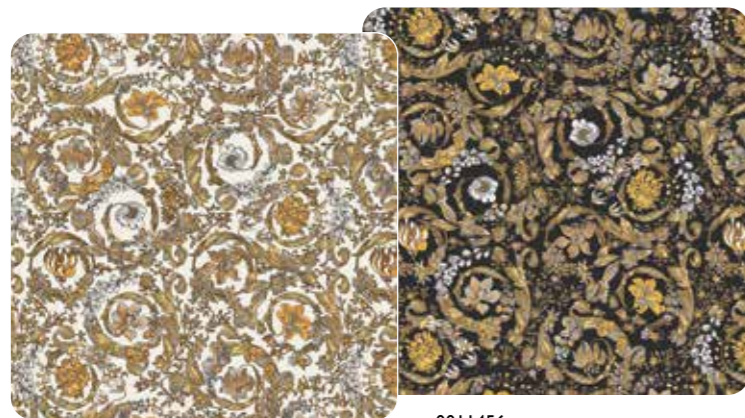

### BAROCCO GARDEN

0011455  
BAROCCO GARDEN WHITE  
120x280 - 6 MM

0011456  
BAROCCO GARDEN BLACK  
120x280 - 6 MM