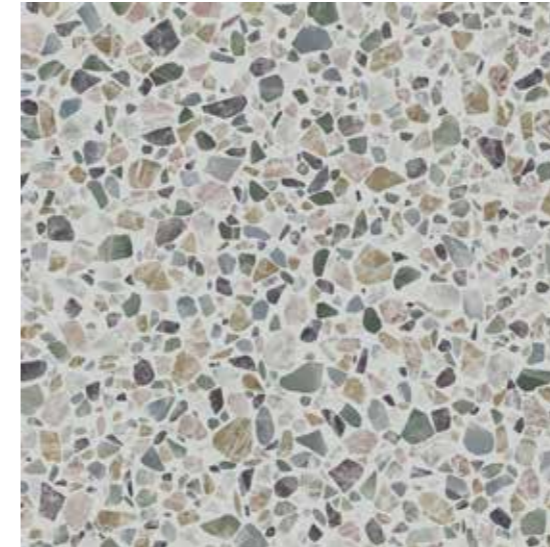

**FOULARD** 9 MM

0013144  
FOULARD MIELE LUX  
120x120

0013130  
FOULARD DIAMANTE LUX  
120x120

**SHARDS** 9 MM

0013145  
WHITE SHARDS LUX  
120x120

0013146  
DARK SHARDS LUX  
120x120

0013147  
WHITE SHARDS LUX  
60x120