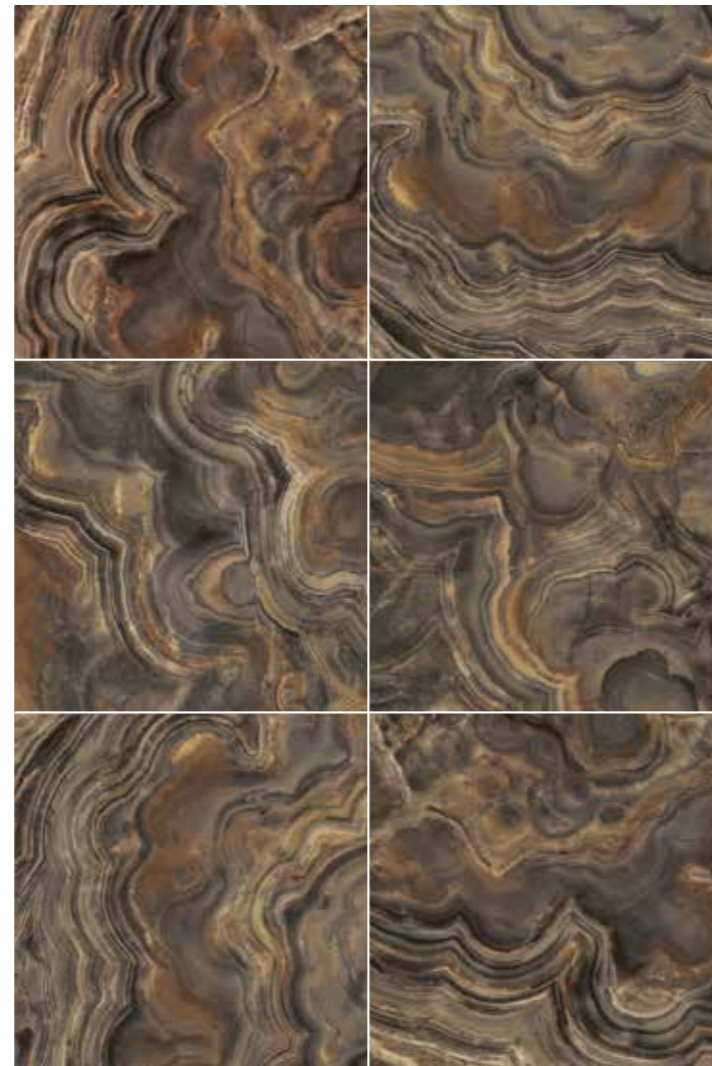

9 MM

120x120 Lux Rett
60x120 Lux Rett

0011780
0011788