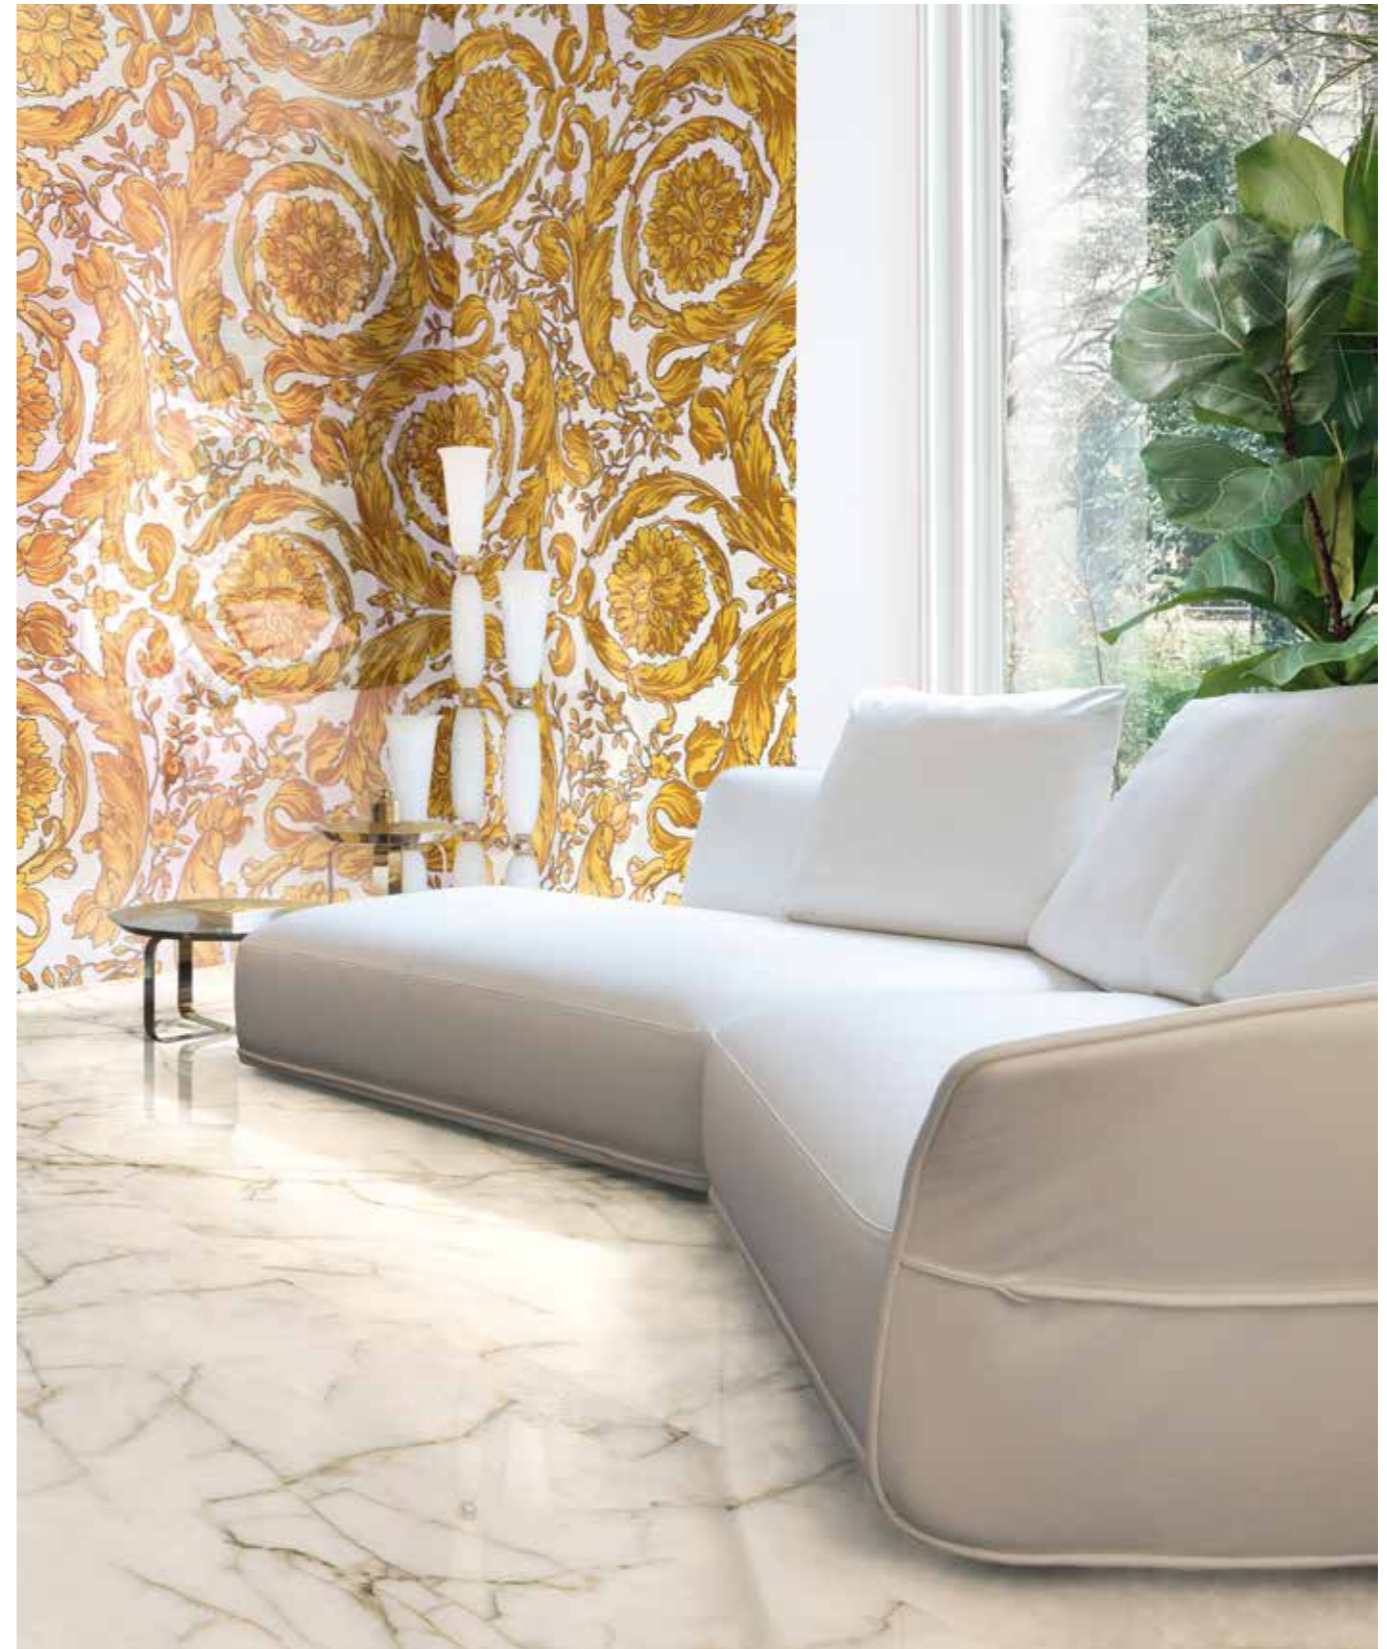

### FOULARD

0067672  
FOULARD  
120x280 - 6 MM

Wall: Manifesto Barocco Maxi White 120x280  
Floor: Imperial Crystal Lux 120x120

PEZZI SPECIALI  
Pieces Speciales

				
	BATTISCOPA MOLATO 5,5x120	GRADONE TOP 32x120x4,5x2	GRADONE ANGOLARE 32x120x4,5x2	
	Lux Rett. 9 mm	Lux Rett. 9 mm	DX Lux Rett. 9 mm	SX Lux Rett. 9 mm
	6	1	1	
CRISTALLO MIELE	0013676	0013680	0013688 SX 0013684 DX	
IMPERIAL CRYSTAL	0013673	0013677	0013685 SX 0013681 DX	
MYSTERY BLACK	0013674	0013678	0013686 SX 0013682 DX	
DIAMANTE	0013675	0013679	0013687 SX 0013683 DX	
AMETISTA	-	-	-	-
CRISTALLO ROSA	-	-	-	-
ONYX GREEN	-	-	-	-
ONYX SKY	-	-	-	-