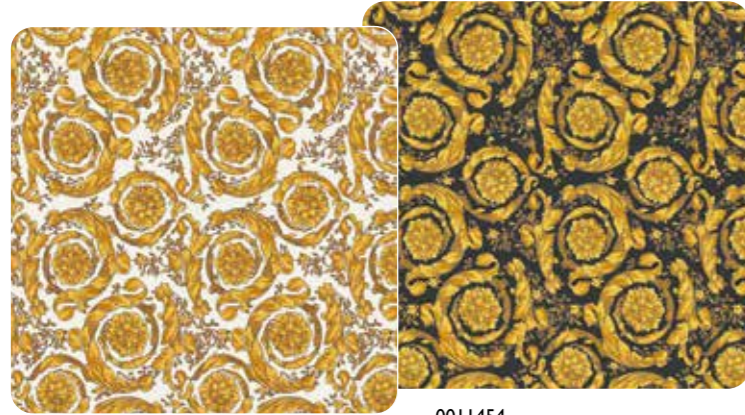

MATCHING PROPOSAL

I WALL DECOR MANIFESTO, LASTRE 120x280 CM, SI MIXANO PERFETTAMENTE CON I COLORI DELLA SERIE GEMSTONE PER DARE LA POSSIBILITÀ DI CREARE UN MAGGIORE NUMERO DI COMBINAZIONI DECORATIVE CHE SODDISFANO LE RICHIESTE PIÙ ETEROGENEE.

The Wall Decor Manifesto, 120x280 cm slabs, mix perfectly with the colours of the Gemstone series achieving a greater number of decorative combinations that meet the most heterogeneous demands.

BAROCCO

0011453
BAROCCO WHITE
120x280 - 6 MM

0011454
BAROCCO BLACK
120x280 - 6 MM