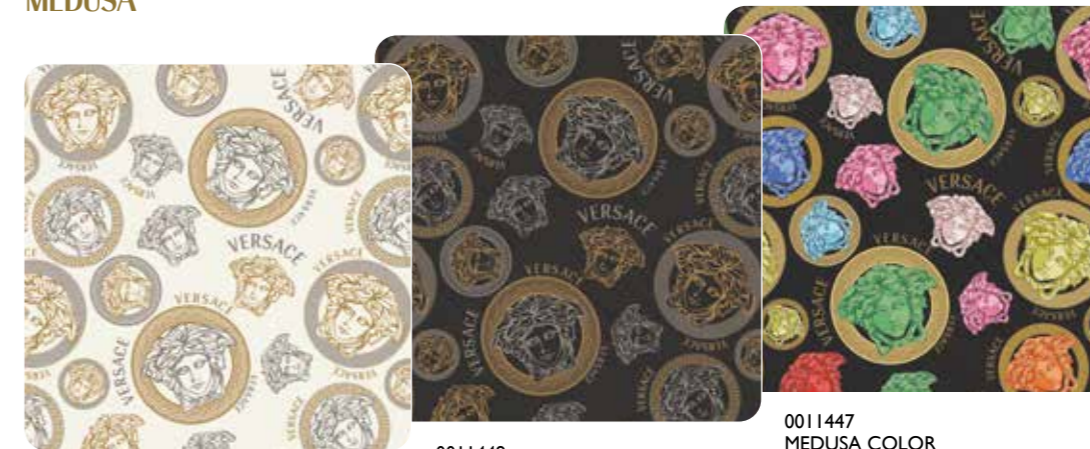

MEDUSA

0011448
MEDUSA WHITE
120x280 - 6 MM

0011449
MEDUSA BLACK
120x280 - 6 MM

0011447
MEDUSA COLOR
120x280 - 6 MM