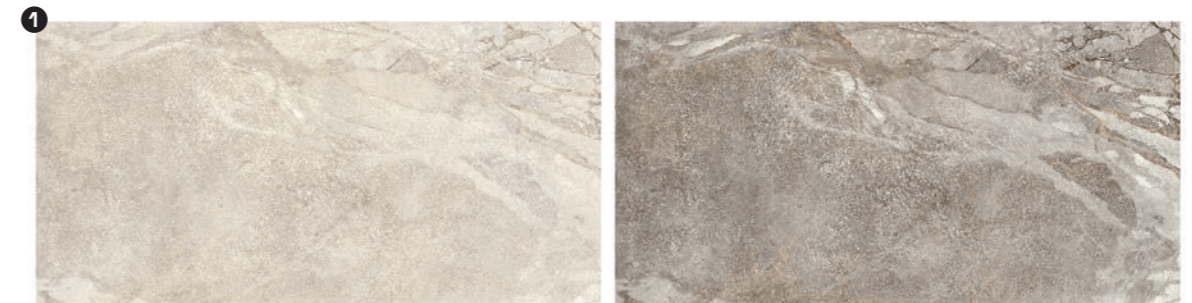

60 × 120

- 1 1.899 Kč/m²
  1,44 m²/2 ks
- 2 2.199 Kč/m²
  1,44 m²/2 ks

120 × 120

- 1 tloušťka 6,5 mm
  2.699 Kč/m²
  2,88 m²/2 ks

120 × 278

- 1 tloušťka 6,5 mm
  cena na dotaz
  3,33 m²/1 ks

Butter

Dove Grey