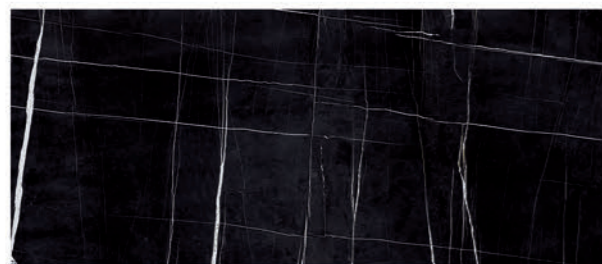

Sahara Noir Glossy

sokl 8 × 120

799 Kč/ks
7 ks/bal.

60 × 120

- 1 2.799 Kč/m²
  1,44 m²/1 ks
- 2 2.799 Kč/m²
  1,44 m²/1 ks
  (pouze Amazonite, Port Lauren)

120 × 120

- 1 3.499 Kč/m²
  2,88 m²/2 ks
- 2 3.499 Kč/m²
  2,88 m²/2 ks
  (pouze Port Lauren)