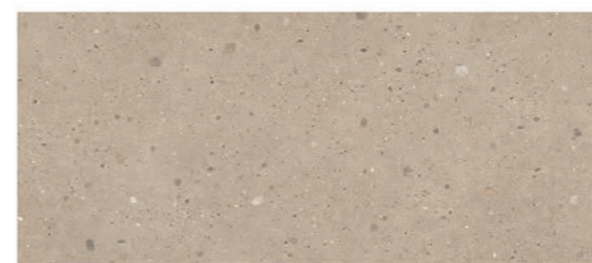

120 × 278

tloušťka 6,5 mm
cena na dotaz
3,33 m²/1 ks

Pearl

Arctic

Amber

Cool Grey

sokl 8 × 80

499 Kč/ks
8 ks/bal.