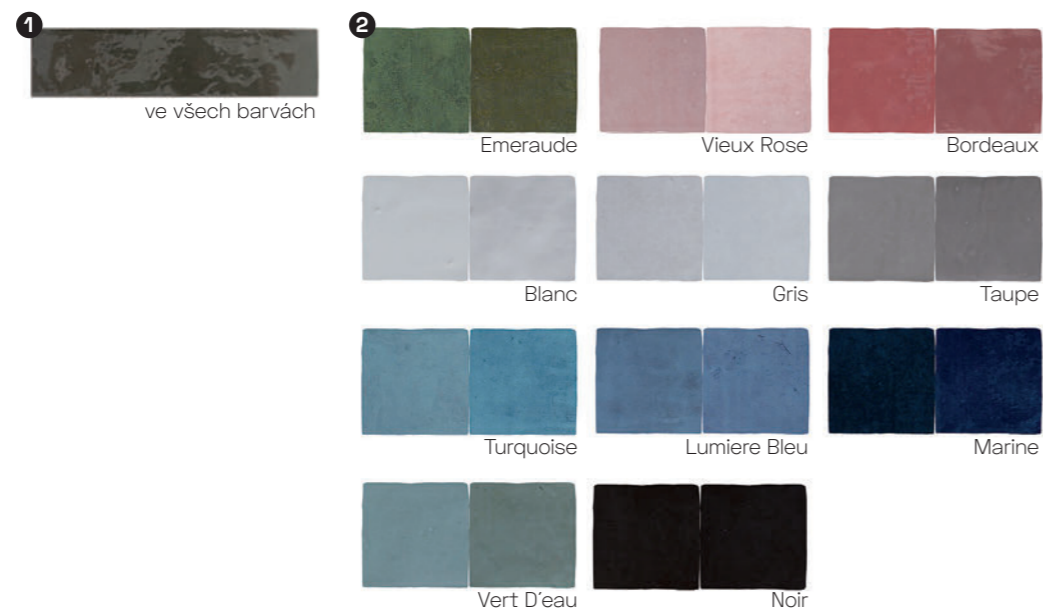

obklad, mat / lesk,
nekalibrovaný,
mrazuvzdorný
tloušťka 9 mm
variace odstínů V4

6,2 × 25

1 2.499 Kč/m² mat
2.499 Kč/m² lesk
0,31 m²/20 ks

10 × 10

2 2.499 Kč/m² mat
2.499 Kč/m² lesk
0,80 m²/80 ks

Cena včetně 21% DPH.