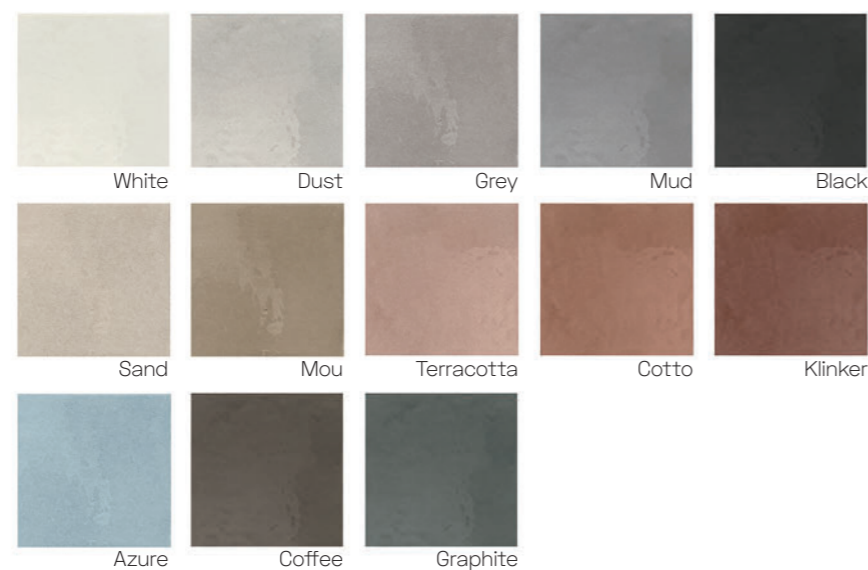

ceny včetně 21% DPH.

2 rohový prvek
(k dispozici ve všech barvách)

Typic

obklad, lesklý,
nekalibrovaný
tloušťka 9 mm
variace odstínů V2

10 × 10

2.299 Kč/m² (vč. 21% DPH)
0,51 m²/51 ks

Vernici

obklad, lesklý,
nekalibrovaný
tloušťka 10 mm
variace odstínů V1