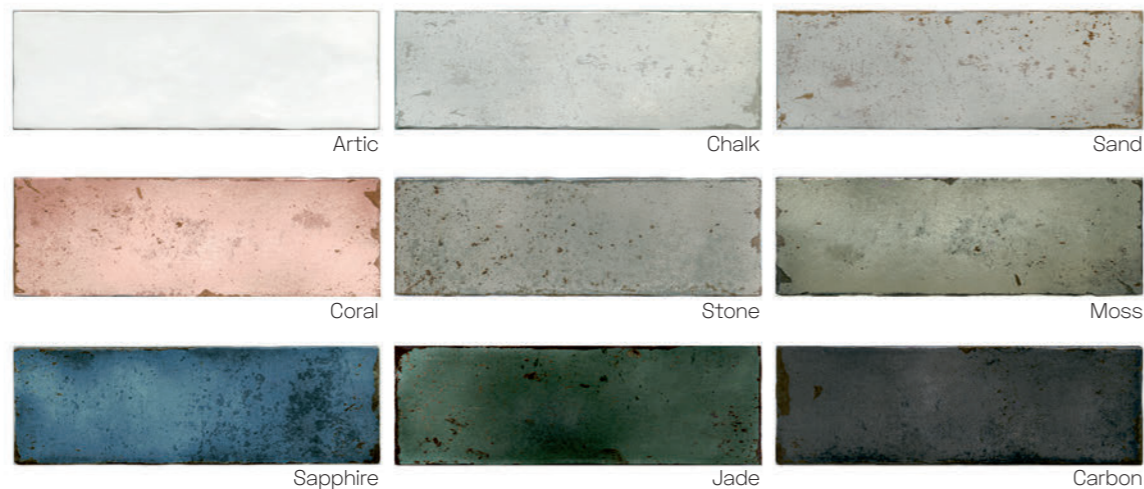

Amazonia

obklad, lesk,
nekalibrovaný,
mrazuvzdorný
tloušťka 8 mm
variace odstínů V3

6,5 × 20

1.899 Kč/m² (vč. 21% DPH)
0,62 m²/48 ks

12,5 × 12,5

1.899 Kč/m² (vč. 21% DPH)
0,94 m²/60 ks

Borriana

obklad, lesk,
nekalibrovaný,
mrazuvzdorný
tloušťka 8,5 mm
variace odstínů V2