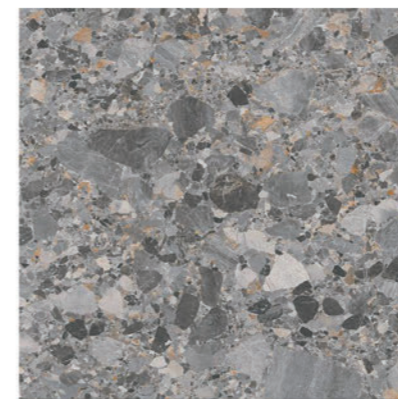

tloušťka 10 mm
variace odstínů V3
protiskluz R10

Ceny včetně 21% DPH.
Změna cen vyhrazena.

80 × 80

1.999 Kč/m²
1,28 m²/2 ks

Deco Edouard

Deco Firmin

Deco Lisette

Gloss Caillou