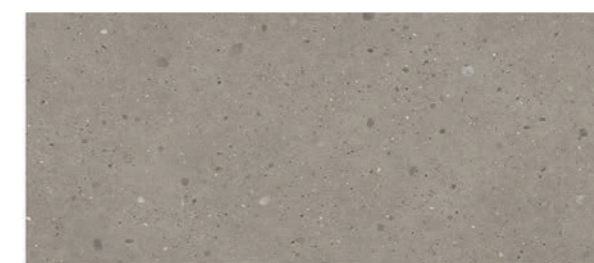

120 × 278

tloušťka 6,5 mm
cena na dotaz
3,33 m²/1 ks

Pearl

Arctic

Amber

Cool Grey

sokl 8 × 80

499 Kč/ks
8 ks/bal.