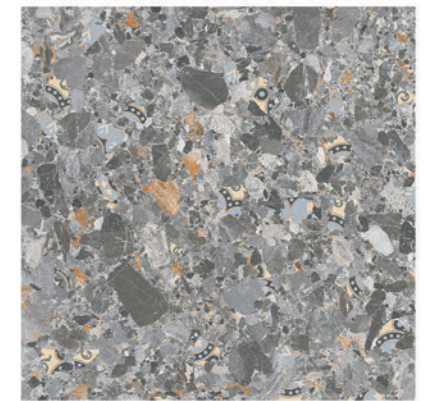

tloušťka 10 mm
variace odstínů V3
protiskluz R10

Ceny včetně 21% DPH.
Změna cen vyhrazena.

80 × 80

1.999 Kč/m²
1,28 m²/2 ks

Deco Edouard

Deco Firmin

Deco Lisette

Gloss Caillou