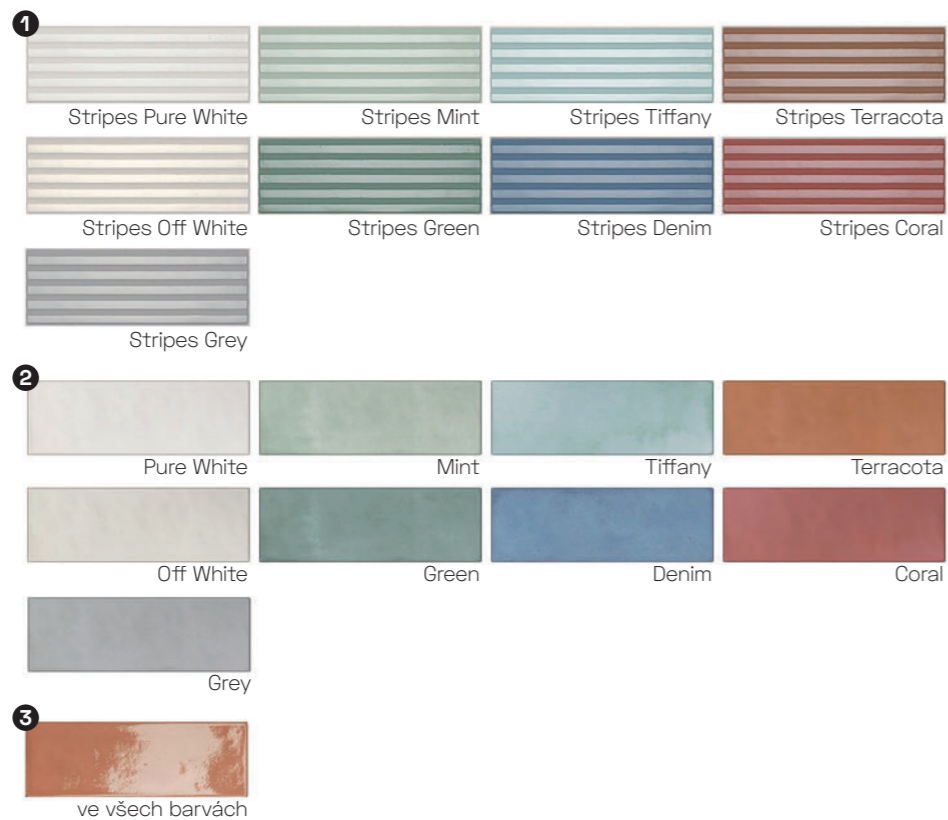

**dlažba / obklad,
mat / lesk,
nekalibrovaný,
mrazuvzdorný**
tloušťka 9 mm
variace odstínů V3 (1),
variace odstínů V1 (2, 3)

5 × 15

- 1 1.999 Kč/m² lesk
  0,55 m²/78 ks
- 2 1.999 Kč/m² mat
  0,55 m²/78 ks
- 3 1.999 Kč/m² lesk
  0,55 m²/78 ks

Ceny včetně 21% DPH.