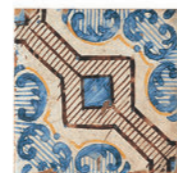

Mar

**dlažba / obklad,
mat, kalibrováný,
mrazuvzdorný**
tloušťka 10 mm
protiskluz R10

20 × 20

1.999 Kč/m² (vč. 21% DPH)
0,64 m²/16 ks

1.999 Kč/m² (vč. 21% DPH)
1 m²/25 ks
v balení mix všech dekorů

Gioia

Antique

**dlažba / obklad,
mat, nekalibrováný,
mrazuvzdorný**
tloušťka 8,3 mm
variace odstínů V3
protiskluz R10

15 × 15

1 1.799 Kč/m²
0,99 m²/44 ks
2 1.899 Kč/m²
0,99 m²/44 ks

Ceny včetně 21% DPH.