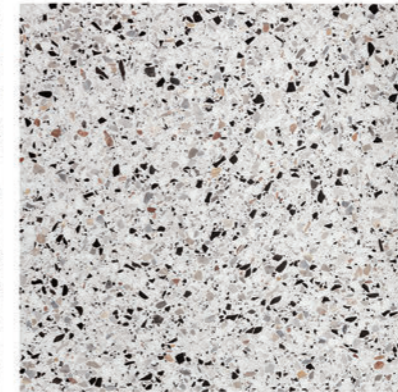

Venice

dlažba

obklad

mat

kalibrovaná

mrazuvzdorná

tloušťka 9,5 mm
variace odstínů V2
protiskluz R10

Ceny včetně 21% DPH.
Změna cen vyhrazena.

20 × 20
1 1.899 Kč/m²
1 m²/25 ks

30 × 30
2 3.799 Kč/m²
0,99 m²/11 ks

30 × 34
3 679 Kč/ks
6 ks/bal.

30 × 60
1 1.369 Kč/m²
1,08 m²/6 ks

60 × 60
1 1.399 Kč/m²
1.449 Kč/m² R11
1,08 m²/3 ks

60 × 119,5
1 1.799 Kč/m²
1,44 m²/2 ks

80 × 80
1 1.849 Kč/m²
1,28 m²/2 ks

San Marco

sokl 7 × 60
399 Kč/ks
12 ks/bal.

sokl 9,5 × 80
499 Kč/ks
8 ks/bal.