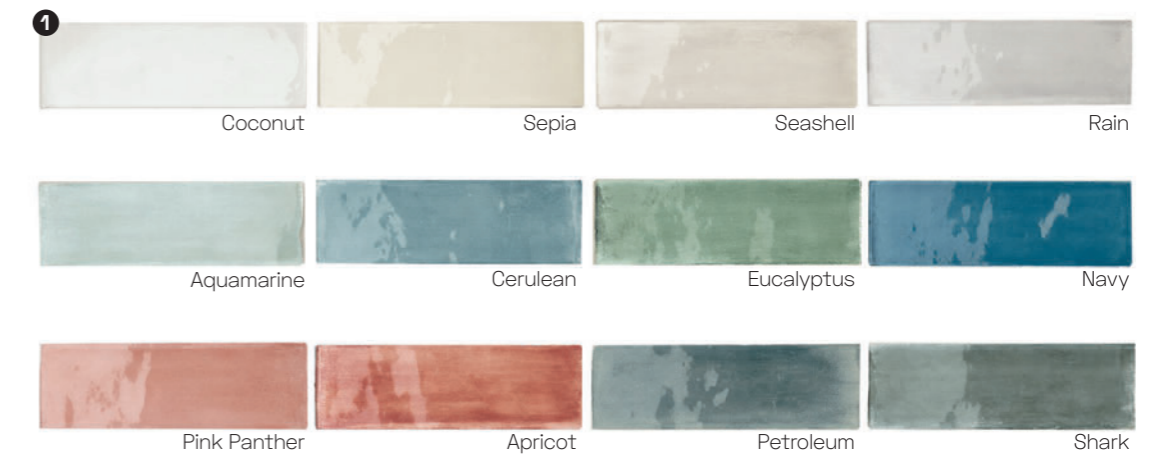

ceny včetně 21% DPH.

2 rohový prvek
(k dispozici ve všech barvách)

Typic

obklad, lesklý,
nekalibrovaný
tloušťka 9 mm
variace odstínů V2

10 × 10

2.299 Kč/m² (vč. 21% DPH)
0,51 m²/51 ks

Vernici

obklad, lesklý,
nekalibrovaný
tloušťka 10 mm
variace odstínů V1