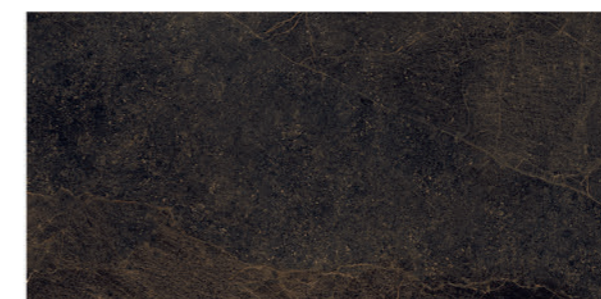

699 Kč/ks
7 ks/bal.

Venus

Moon

Mars

Jupiter

Pluto

Mosaico –
ve všech barvách

Mosaico Basket –
ve všech barvách