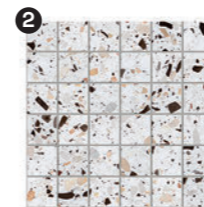

Mosaico
- ve všech barvách