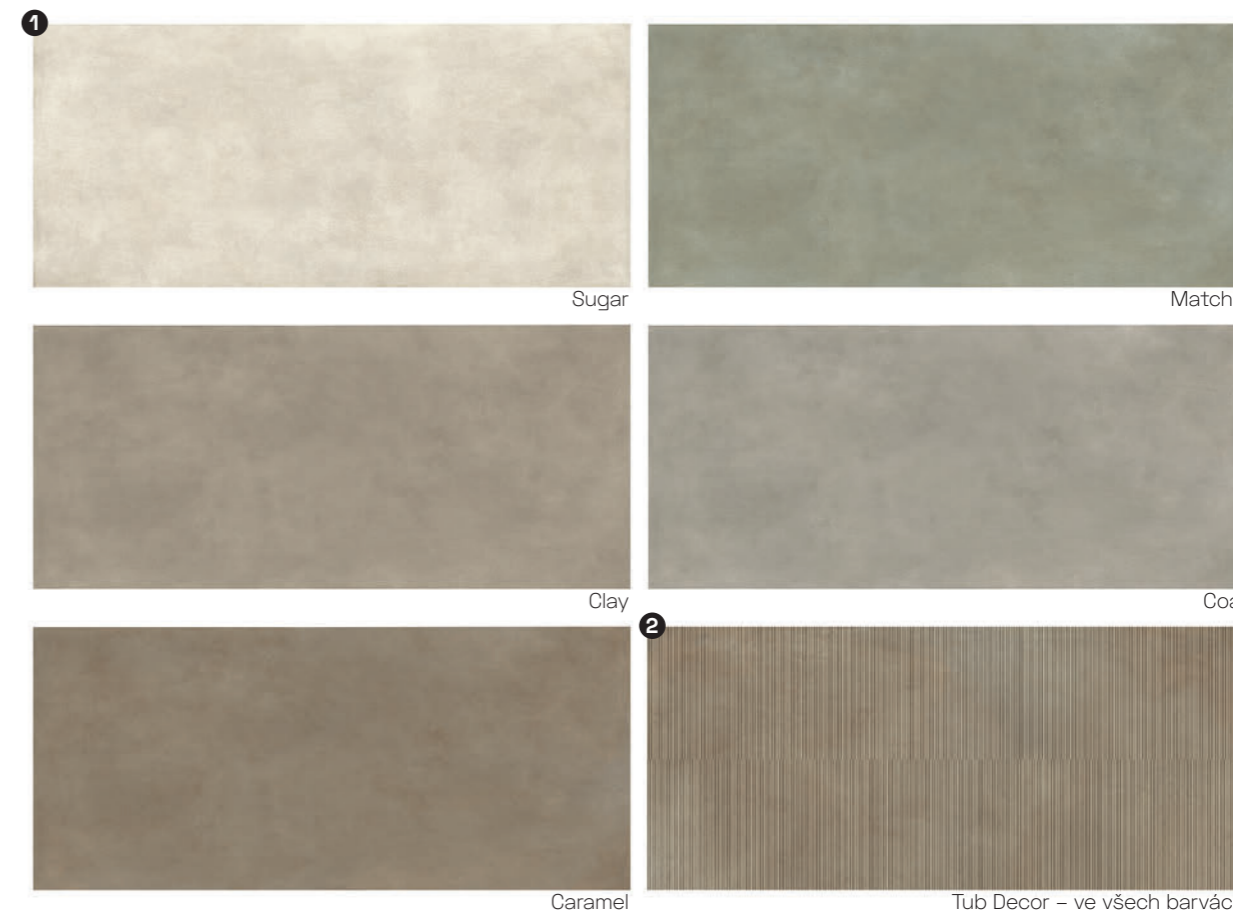

60 × 120

- 1 1.999 Kč/m²
  1,44 m²/2 ks
- 2 2.199 Kč/m²
  1,44 m²/2 ks

80 × 80

- 1 1.899 Kč/m²
  1,28 m²/2 ks

120 × 120

- 1 tloušťka 6,5 mm
  2.599 Kč/m²
  2,88 m²/2 ks

120 × 278

- 1 tloušťka 6,5 mm
  cena na dotaz
  3,33 m²/1 ks