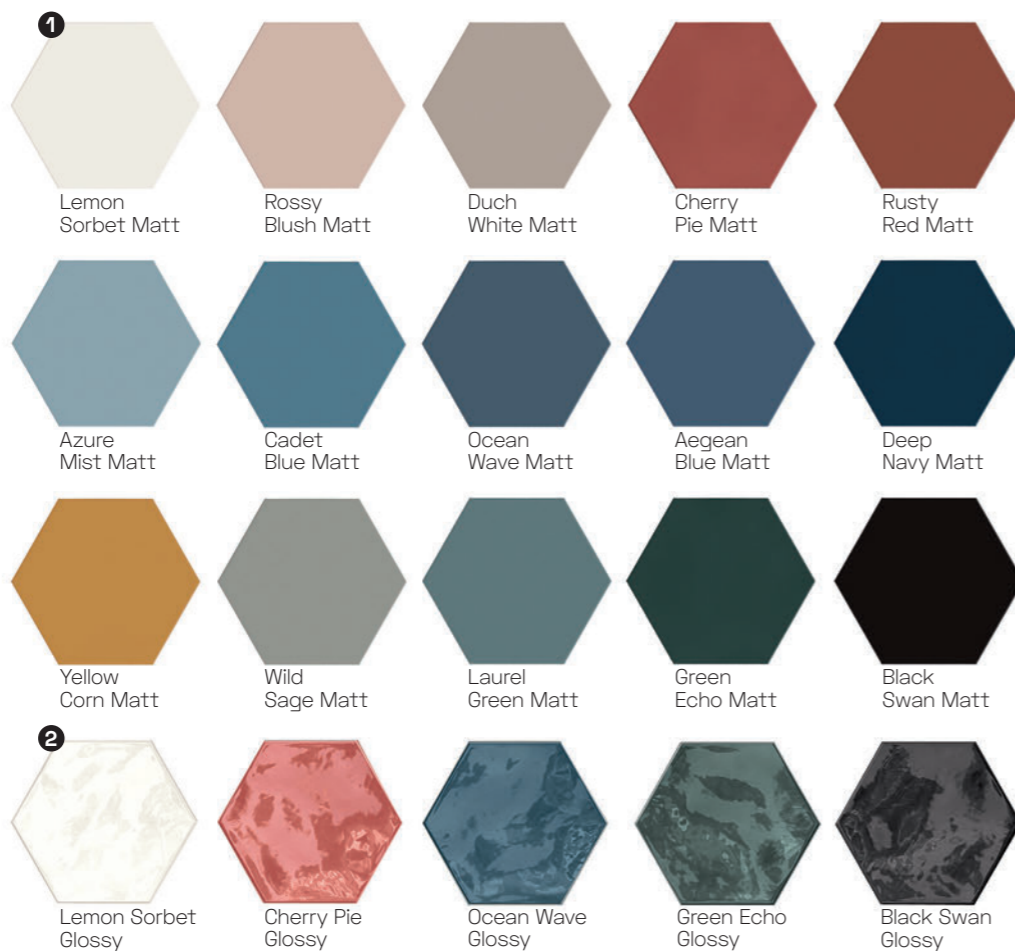

**dlažba / obklad,
mat, nekalibrovaný,
mrazuvzdorný**

tloušťka 8,5 mm [1]
tloušťka 10 mm [2]
variace odstínů V2

16 × 14

1 1.999 Kč/m² (vč. 21% DPH)
0,55 m²/33 ks

17,3 × 15

2 obklad lesklý
1.999 Kč/m² (vč. 21% DPH)
0,46 m²/24 ks