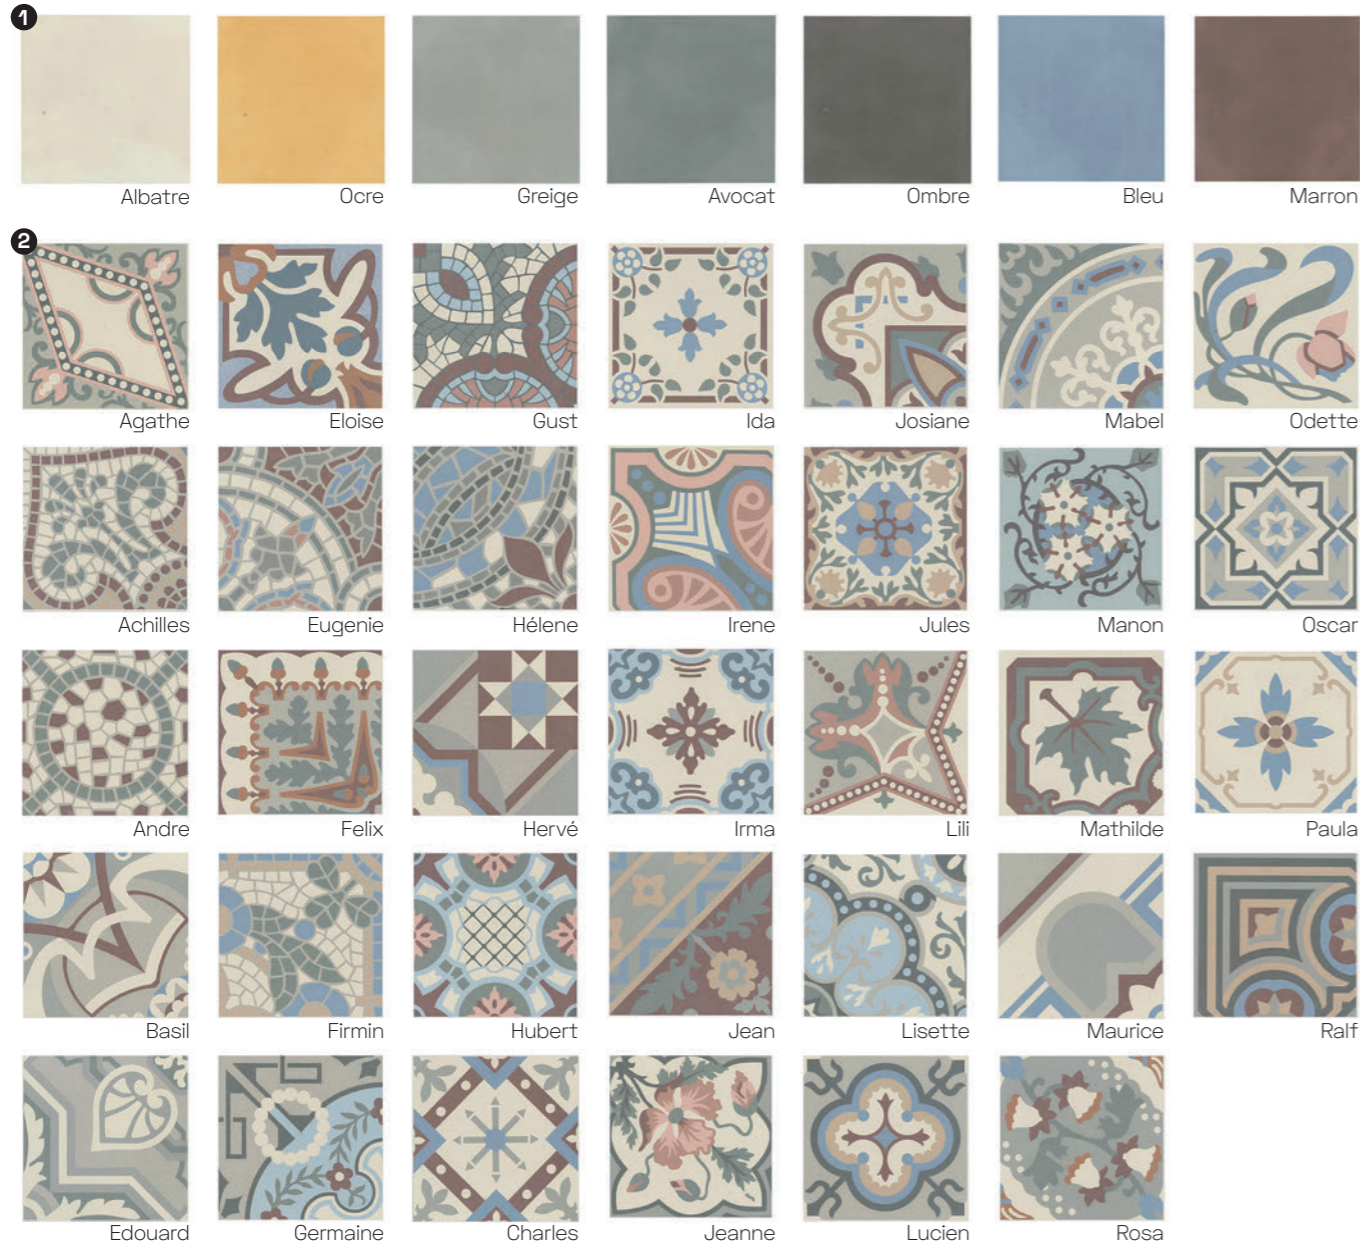

Bel Histoire

dlažba / obklad,
mat, nekalibrovaná,
mrazuvzdorná

tloušťka 9 mm
variace odstínů V2
protiskluz R10

Cena včetně 21% DPH.

15 × 15

- 1 2.299 Kč/m²
  0,99 m²/44 ks
- 2 2.299 Kč/m²
  0,99 m²/44 ks
- 3.999 Kč/m²
  1,23 m²/55 ks
  v balení náhodný
  mix dekorů
- 3 3.499 Kč/m²
  0,99 m²/44 ks
- 4 2.499 Kč/m²
  0,99 m²/44 ks
- 599 Kč/bal.
  0,04 m²/4 ks

7,5 × 15

- 1 2.499 Kč/m²
  0,99 m²/88 ks
- 5 2.499 Kč/m²
  0,99 m²/88 ks
- 999 Kč/bal.
  0,08 m²/7 ks

7,5 × 7,5

- 1 799 Kč/bal.
  0,02 m²/4 ks
- 6 799 Kč/bal.
  0,02 m²/4 ks
- 7 799 Kč/bal.
  0,02 m²/4 ks