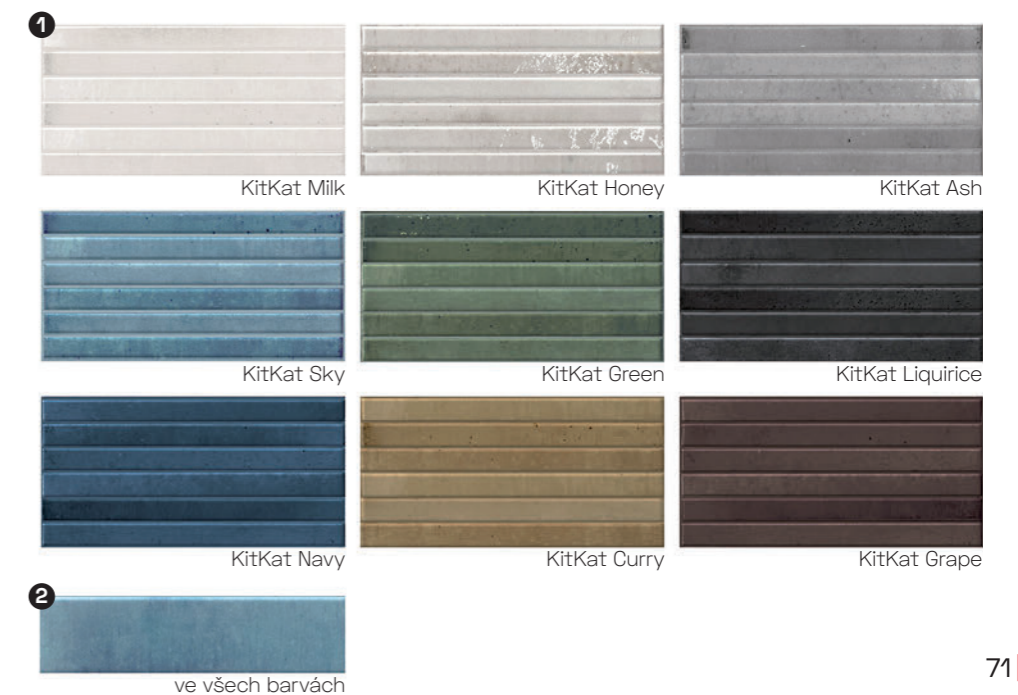

**dlažba / obklad,
lesk, nekalibrovaný,
mrazuvzdorný**
tloušťka 10 mm
variace odstínů V4

12,5 × 25

1 2.199 Kč/m² (vč. 21% DPH)
1 m²/26 ks

6 × 25

2 1.999 Kč/m² (vč. 21% DPH)
1 m²/50 ks