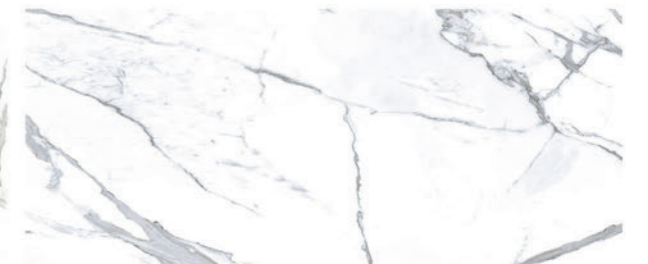

Calacatta Light Glossy

Calacatta White Glossy