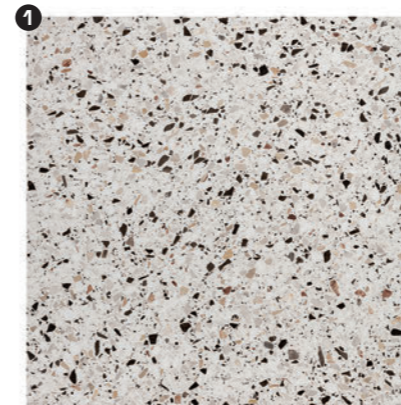

20 × 20
1 1.899 Kč/m²
1 m²/25 ks

30 × 30
2 3.799 Kč/m²
0,99 m²/11 ks

30 × 34
3 679 Kč/ks
6 ks/bal.

30 × 60
1 1.369 Kč/m²
1,08 m²/6 ks

60 × 60
1 1.399 Kč/m²
1.449 Kč/m² R11
1,08 m²/3 ks

60 × 119,5
1 1.799 Kč/m²
1,44 m²/2 ks

80 × 80
1 1.849 Kč/m²
1,28 m²/2 ks

La Fenice