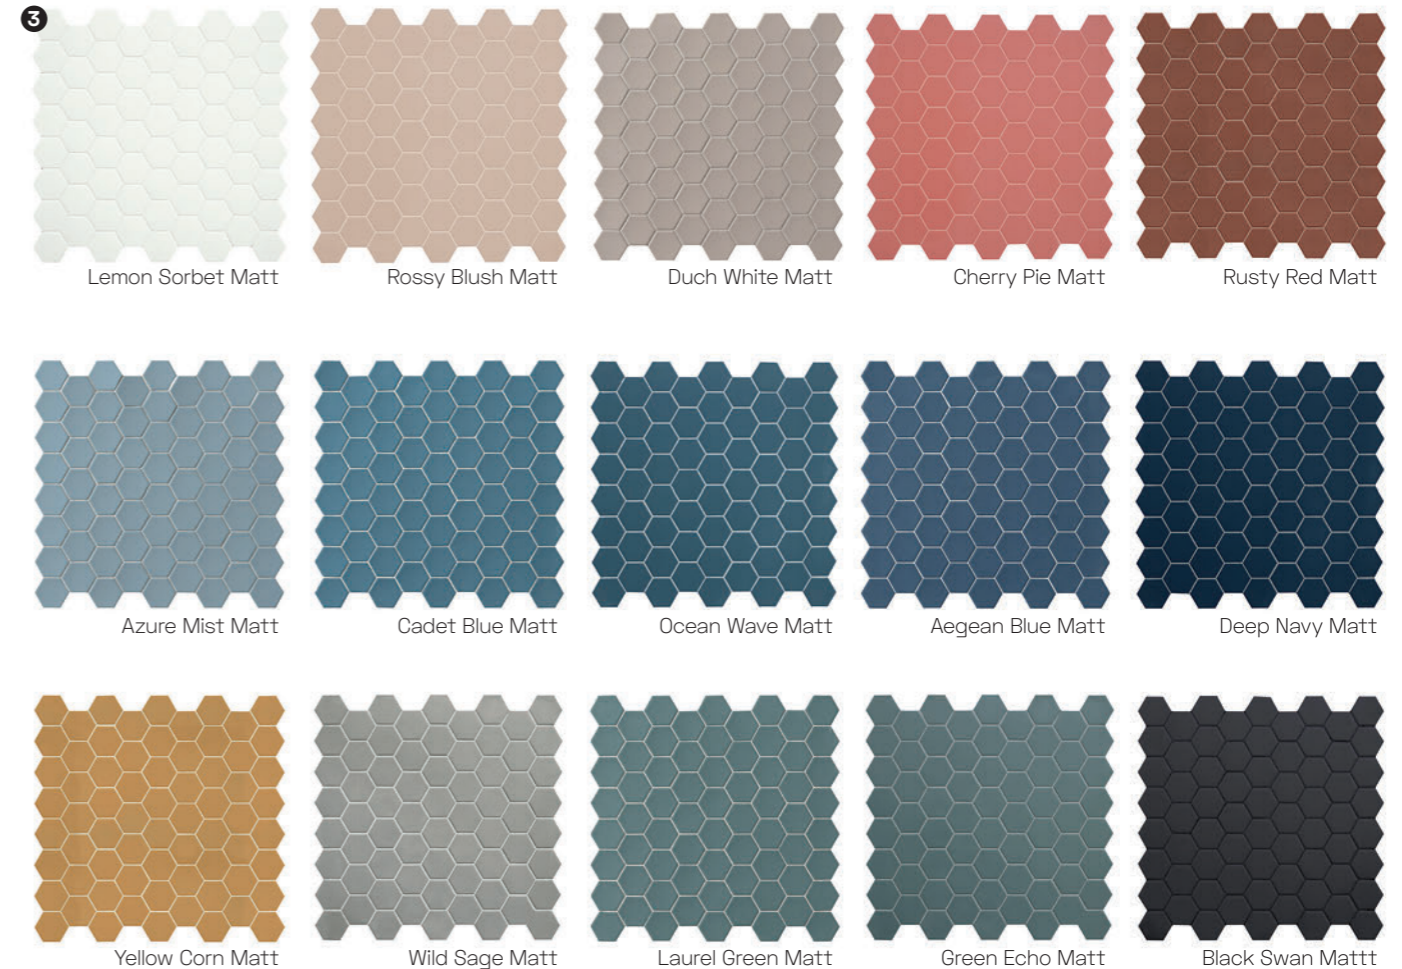

**dlažba / obklad,
mat, nekalibrovaný,
mrazuvzdorný**

tloušťka 8,5 mm [1]
tloušťka 10 mm [2]
variace odstínů V2

16 × 14

1 1.999 Kč/m² (vč. 21% DPH)
0,55 m²/33 ks

17,3 × 15

2 obklad lesklý
1.999 Kč/m² (vč. 21% DPH)
0,46 m²/24 ks