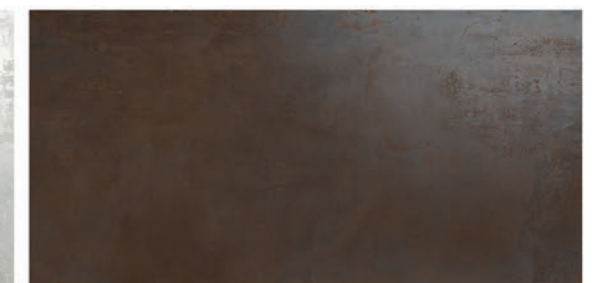

Titanium

Lava