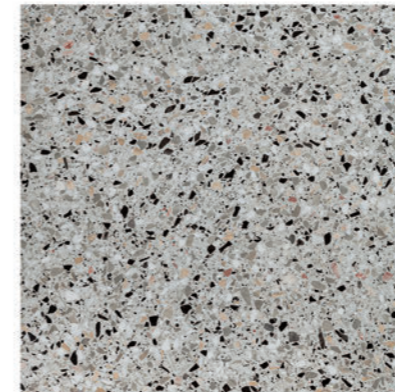

Venice

dlažba

obklad

mat

kalibrovaná

mrazuvzdorná

tloušťka 9,5 mm
variace odstínů V2
protiskluz R10

Ceny včetně 21% DPH.
Změna cen vyhrazena.

20 × 20
1 1.899 Kč/m²
1 m²/25 ks

30 × 30
2 3.799 Kč/m²
0,99 m²/11 ks

30 × 34
3 679 Kč/ks
6 ks/bal.

30 × 60
1 1.369 Kč/m²
1,08 m²/6 ks

60 × 60
1 1.399 Kč/m²
1.449 Kč/m² R11
1,08 m²/3 ks

60 × 119,5
1 1.799 Kč/m²
1,44 m²/2 ks

80 × 80
1 1.849 Kč/m²
1,28 m²/2 ks

Murano

sokl 7 × 60
399 Kč/ks
12 ks/bal.

sokl 9,5 × 80
499 Kč/ks
8 ks/bal.