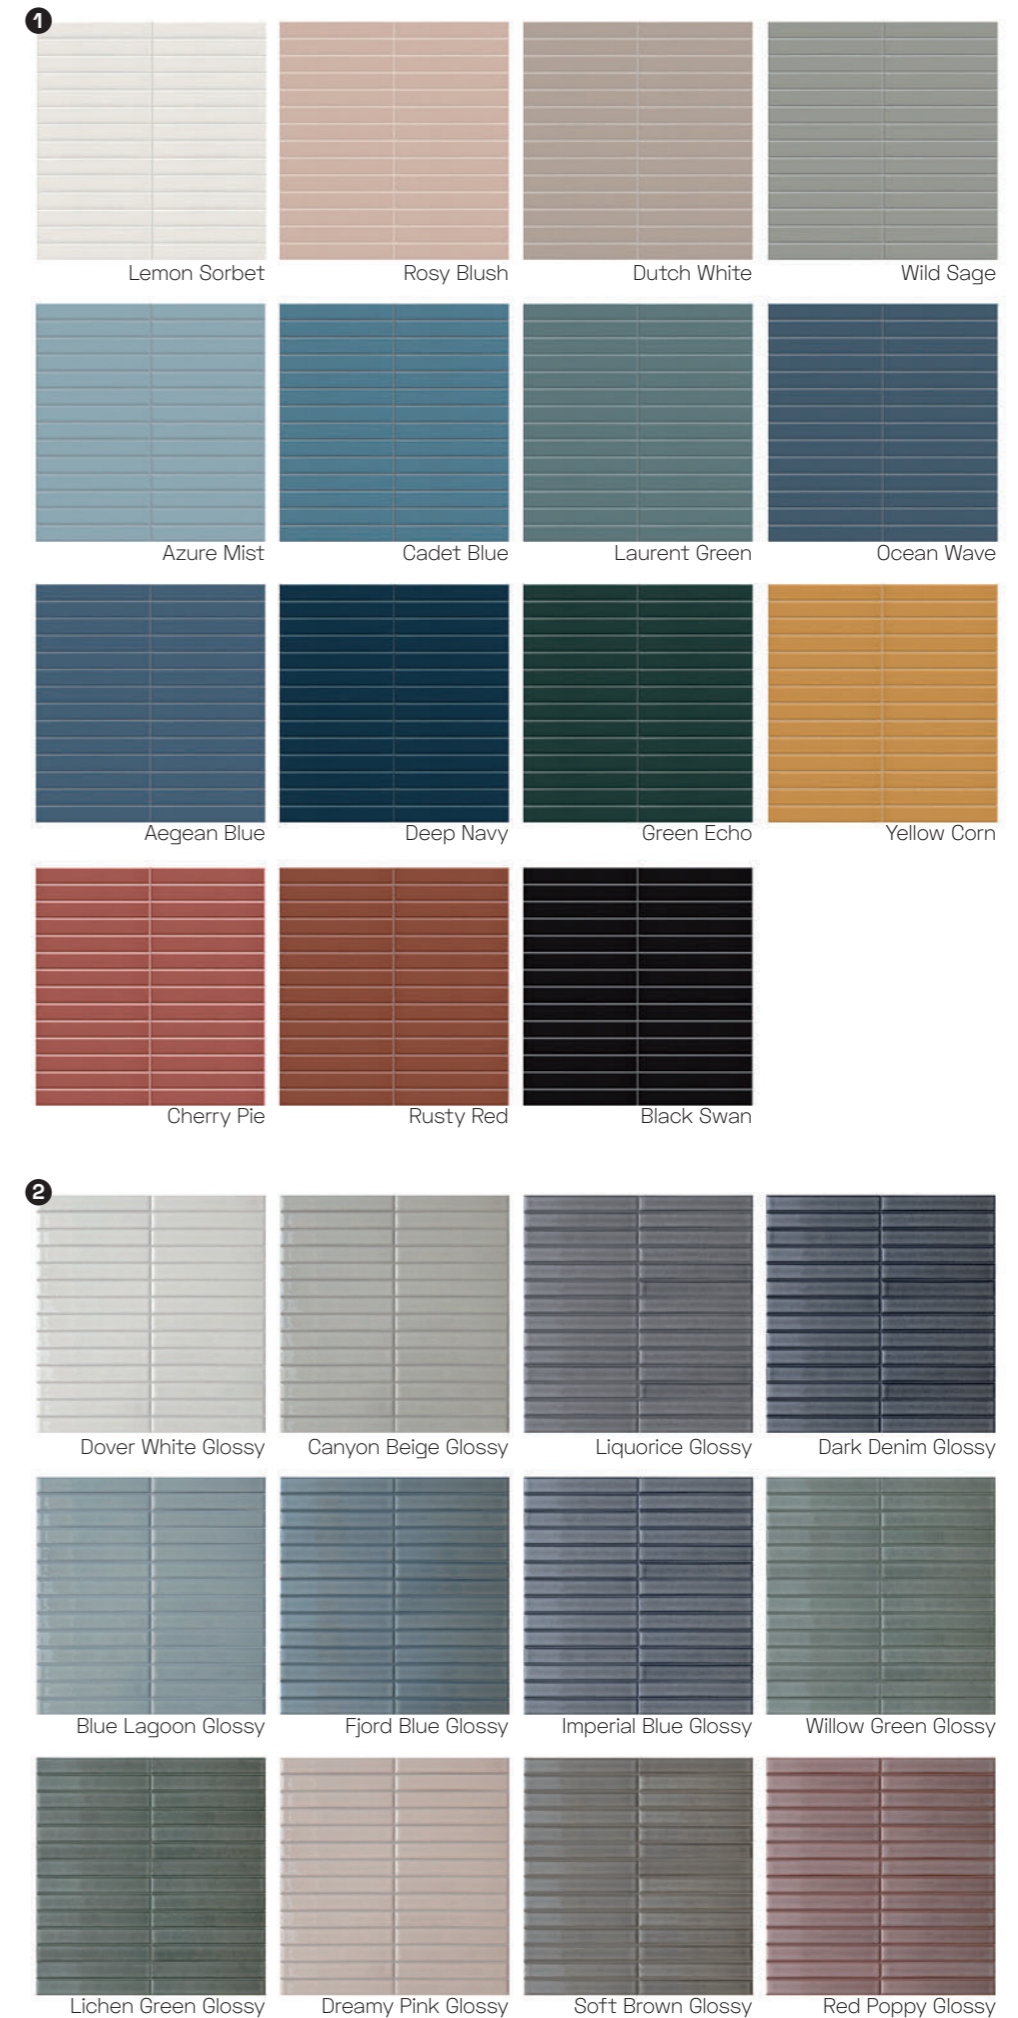

Stick

obklad, mat / lesk,
nekalibrovaný,
mrazuvzdorný
tloušťka 5,5 mm
variace odstínů V2

29 × 30

- ❶ 4.999 Kč/m² mat (vč. 21% DPH)
  0,52 m²/6 ks
- ❷ 5.999 Kč/m² lesk (vč. 21% DPH)
  0,52 m²/6 ks