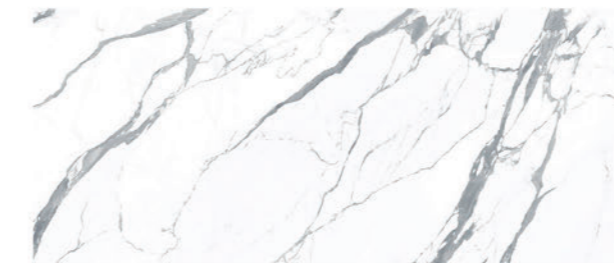

120 × 278

- 1 cena na dotaz
- 2 cena na dotaz
- 3 cena na dotaz
3,33 m²/1 ks

160 × 320

- cena na dotaz
5,12 m²/1 ks
(mimo Super White)

Carrara Glossy

Lincoln Glossy

Statuario Extra Glossy

Statuario Glossy