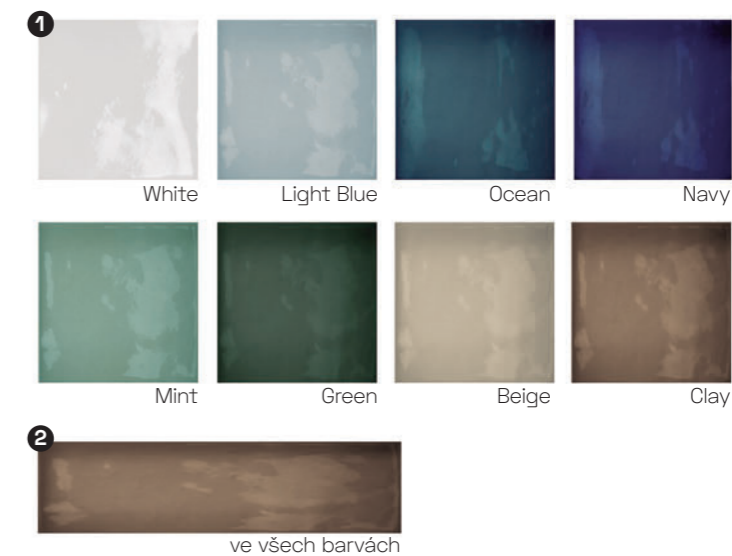

obklad, lesk,
nekalibrovaný,
mrazuvzdorný
tloušťka 8,5 mm
variace odstínů V2

12,5 × 12,5

1 1.899 Kč/m² (vč. 21% DPH)
0,91 m²/60 ks

7,5 × 30

2 1.799 Kč/m² (vč. 21% DPH)
0,49 m²/22 ks