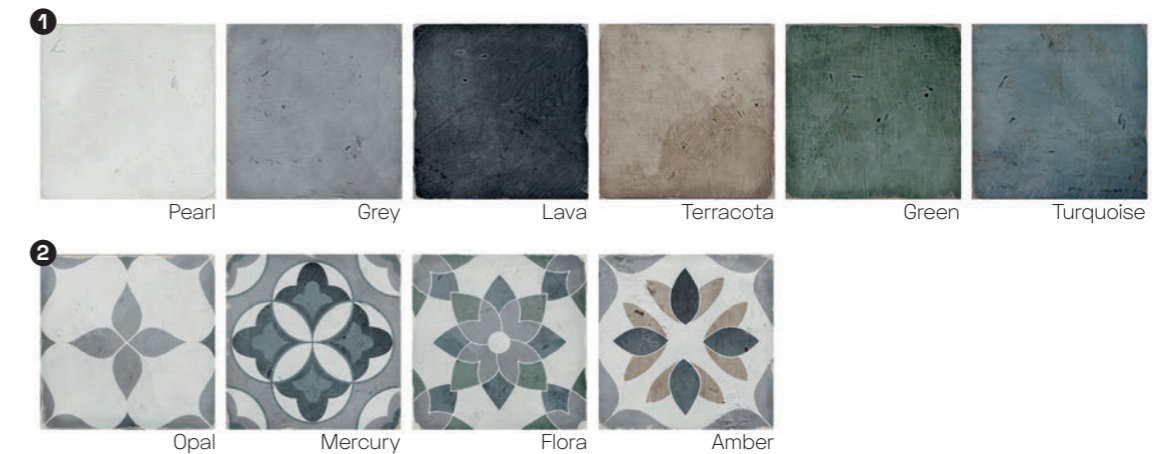

Antique

**dlažba / obklad,
mat, nekalibrováný,
mrazuvzdorný**
tloušťka 8,3 mm
variace odstínů V3
protiskluz R10

15 × 15

1 1.799 Kč/m²
0,99 m²/44 ks
2 1.899 Kč/m²
0,99 m²/44 ks

Ceny včetně 21% DPH.

Atelier

obklad, mat / lesk,
nekalibrovaný,
mrazuvzdorný
tloušťka 9 mm
variace odstínů V4