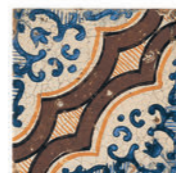

Di Monsignore