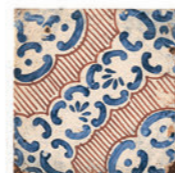

Masseria Paolillo