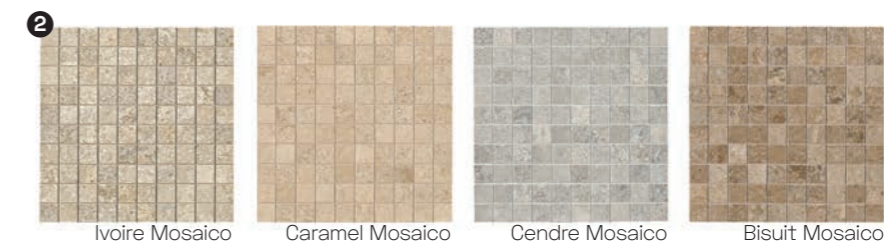

7,5 × 15
1 1.799 Kč/m²
1 m²/88 ks

15 × 15
1 1.749 Kč/m²
4 1.999 Kč/m²
1 m²/44 ks

30 × 30
3 599 Kč/ks
6 ks/bal.

30,5 × 30,5
1 1.429 Kč/m²
1,12 m²/12 ks
2 4.499 Kč/m²
1,02 m²/11 ks

45,8 × 45,8
1 1.479 Kč/m²
1,26 m²/6 ks

40,8 × 61,4
1 1.499 Kč/m²
1.549 Kč/m² R12
1,25 m²/5 ks