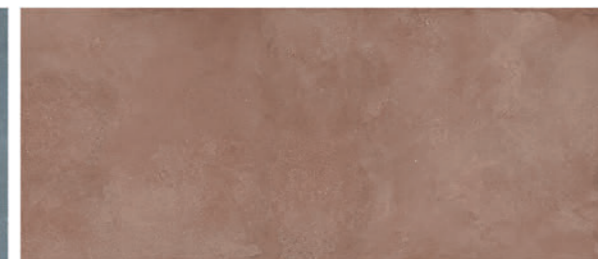

Ossido

Mattone