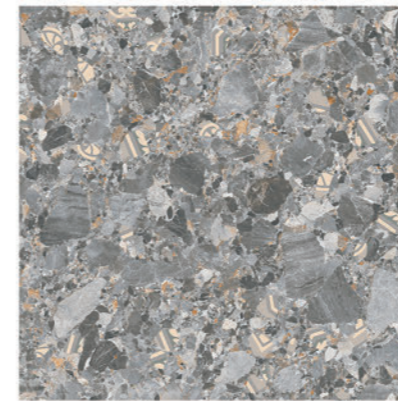

tloušťka 10 mm
variace odstínů V3
protiskluz R10

Ceny včetně 21% DPH.
Změna cen vyhrazena.

80 × 80

1.999 Kč/m²
1,28 m²/2 ks

Deco Edouard

Deco Firmin

Deco Lisette

Gloss Caillou