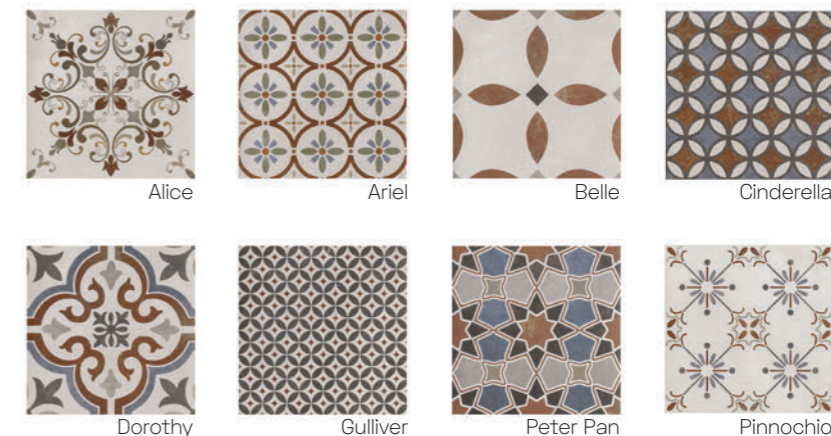

dlažba / obklad,
mat, nekalibrovaný,
mrazuvzdorný
tloušťka 10 mm
variace odstínů V4
protiskluz R10

20,5 × 20,5

1.899 Kč/m² (vč. 21% DPH)
0,67 m²/16 ks