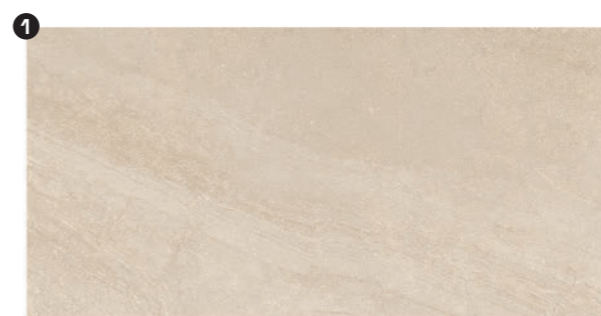

Planeto

dlažba

obklad

mat

kalibrovaná

mrazuvzdorná

tloušťka 10 mm
variace odstínů V3
protiskluz R10

Ceny včetně 21% DPH.
Změna cen vyhrazena.

10 × 60

6 3.299 Kč/bal.
20 ks/bal.

20 × 120

1 1.999 Kč/m²
1,2 m²/5 ks

30 × 26

5 699 Kč/ks
6 ks/bal.

30 × 30

2 399 Kč/ks
6 ks/bal.
3 599 Kč/ks
6 ks/bal.
4 699 Kč/ks
6 ks/bal.

30 × 60

1 1.499 Kč/m²
1,08 m²/6 ks

30 × 120

1 1.999 Kč/m²
1,44 m²/4 ks

60 × 60

1 1.599 Kč/m²
1,08 m²/3 ks

60 × 120

1 1.899 Kč/m²
1,44 m²/2 ks

80 × 80

1 1.899 Kč/m²
1,28 m²/2 ks

120 × 120

1 tloušťka 6,5 mm
2.599 Kč/m²
2,88 m²/2 ks

120 × 278

1 tloušťka 6,5 mm
cena na dotaz
3,33 m²/1 ks

sokl 8 × 60

449 Kč/ks
8 ks/bal.

sokl 8 × 120

699 Kč/ks
7 ks/bal.

Venus