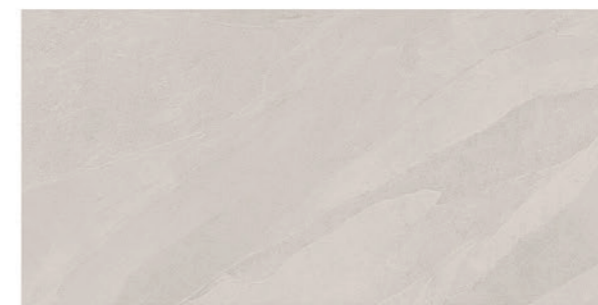

60 × 120
1 1.799 Kč/m²
1,44 m²/2 ks

80 × 80
1 1.799 Kč/m²
1,28 m²/2 ks

Silk Grey

Pencil Grey

Elephant Grey

Rail Black

Oxford White

Hexagon –
ve všech
barvách