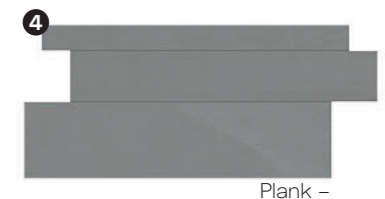

Plank –
ve všech barvách

Chevron –
ve všech barvách

sokl 7 × 60
399 Kč/ks
12 ks/bal.

sokl 9,5 × 80
489 Kč/ks
8 ks/bal.