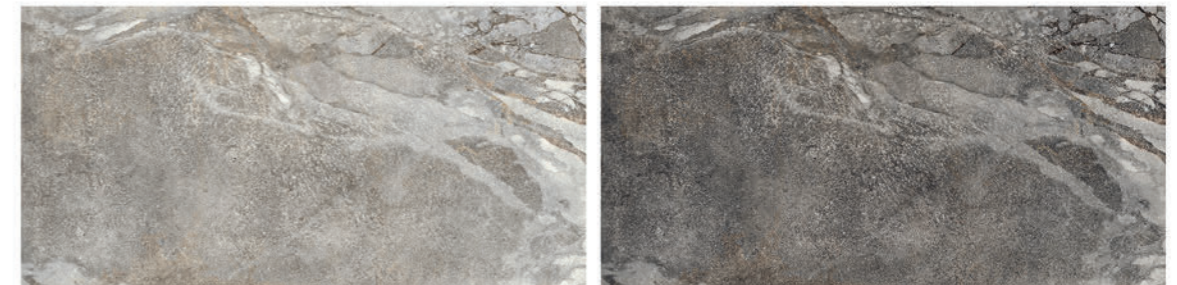

Fog

Elephant Grey