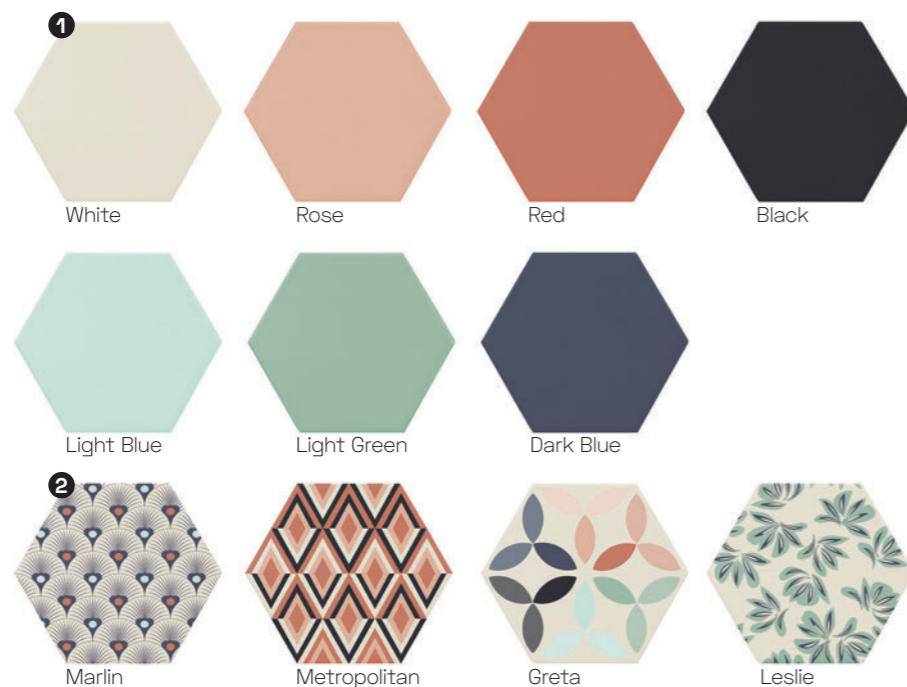

1.499 Kč/m² (vč. 21% DPH)
0,96 m²/15 ks

White

Grey

Beige

Flamingo

dlažba / obklad,
matný, mrazuvzdorný
tloušťka 8,5 mm
variace odstínů V1

15 × 17

- 1 **1.799 Kč/m²** (vč. 21% DPH)
0,5 m²/26 ks
- 2 **1.949 Kč/m²** (vč. 21% DPH)
0,5 m²/26 ks