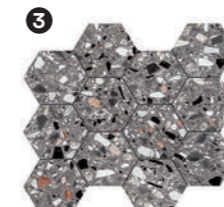

Hexagon
- ve všech barvách

sokl 7 × 60
399 Kč/ks
12 ks/bal.

sokl 9,5 × 80
499 Kč/ks
8 ks/bal.