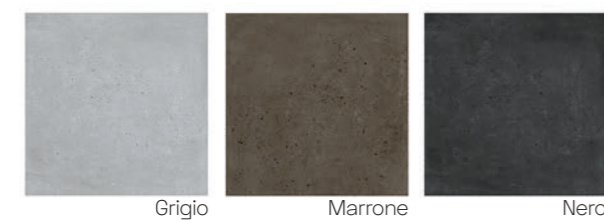

Crete

**dlažba / obklad,
mat, nekalibrovaná,
mrazuvzdorná**
tloušťka 10 mm
variace odstínů V3
protiskluz R10

12,5 × 25

1 1.399 Kč/m²
0,72 m²/23 ks

25 × 25

1 1.299 Kč/m²
1,19 m²/19 ks
2 1.399 Kč/m²
1,19 m²/19 ks
3 1.399 Kč/m²
1,19 m²/19 ks
mix dekorů
v balení

sokl 8 × 33
349 Kč/ks (vč. 21% DPH)
30 ks/bal.

Ceny včetně 21% DPH.

Garfagnana

**dlažba / obklad,
mat, nekalibrovaná,
mrazuvzdorná**
tloušťka 9 mm
variace odstínů V4
protiskluz R10

6 × 25

1.499 Kč/m² (vč. 21% DPH)
0,51 m²/34 ks

12,5 × 25

1.399 Kč/m² (vč. 21% DPH)
0,81 m²/26 ks

25 × 25

1.299 Kč/m² (vč. 21% DPH)
1,25 m²/20 ks

25 × 50

1.299 Kč/m² (vč. 21% DPH)
1,25 m²/10 ks

sokl 8 × 33
349 Kč/ks (vč. 21% DPH)
30 ks/bal.