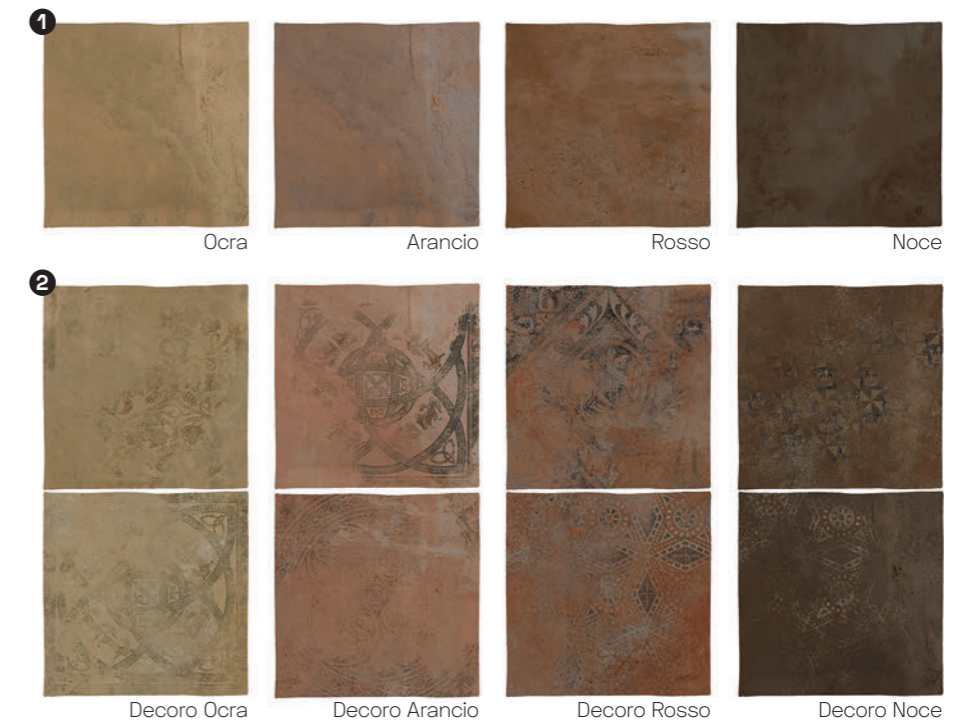

25 × 25

1 1.299 Kč/m² (vč. 21% DPH)
1,19 m²/19 ks
2 1.299 Kč/m² (vč. 21% DPH)
1,19 m²/19 ks
mix dekorů v balení

sokl 8 × 33
349 Kč/ks (vč. 21% DPH)
30 ks/bal.