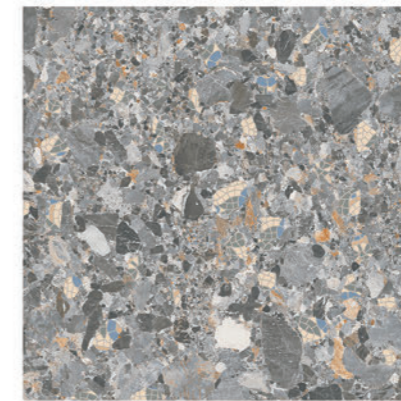

tloušťka 10 mm
variace odstínů V3
protiskluz R10

Ceny včetně 21% DPH.
Změna cen vyhrazena.

80 × 80

1.999 Kč/m²
1,28 m²/2 ks

Deco Edouard

Deco Firmin

Deco Lisette

Gloss Caillou