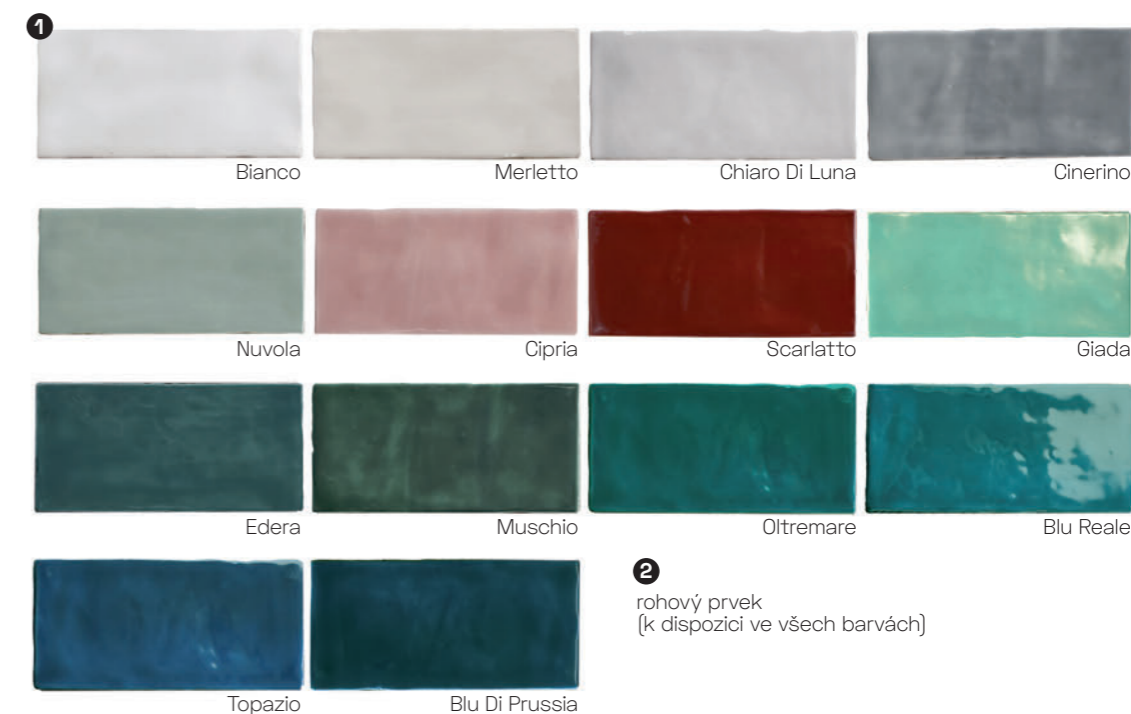

Memorie

obklad, lesk,
nekalibrovaný
tloušťka 8,5 mm
variace odstínů V2

6,5 × 13

1 2.499 Kč/m²
0,5 m²/60 ks

1,2 × 26,1

2 299 Kč/ks
48 ks/bal.

Ceny včetně 21% DPH.

Mini