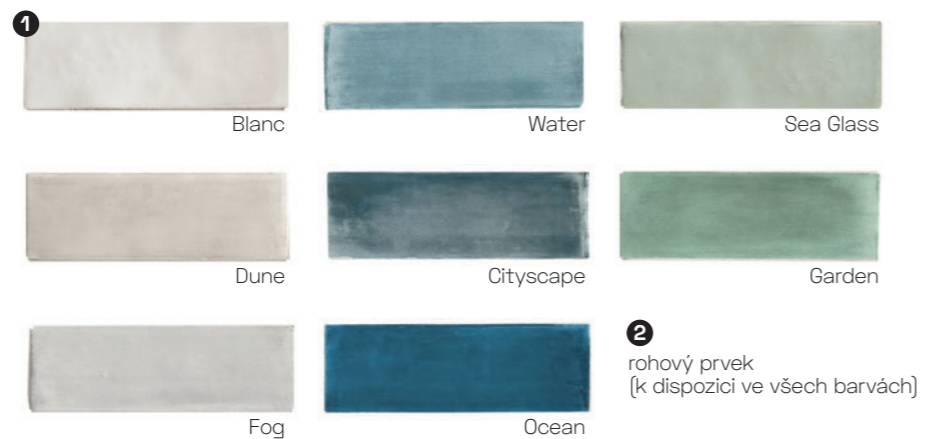

Tint

obklad, matný,
nekalibrovaný,
tloušťka 10 mm
variace odstínů V3

5,2 × 16

1 2.499 Kč/m² (vč. 21% DPH)
0,42 m²/50 ks

1,3 × 32,1

2 299 Kč/ks (vč. 21% DPH)
33 ks/bal.

Tbrick

obklad, lesklý,
nekalibrovaný
tloušťka 12 mm
variace odstínů V3

5,2 × 16

1 2.499 Kč/m²
0,42 m²/50 ks

1,3 × 32,1

2 299 Kč/ks
33 ks/bal.

ceny včetně 21% DPH.

2 rohový prvek
(k dispozici ve všech barvách)