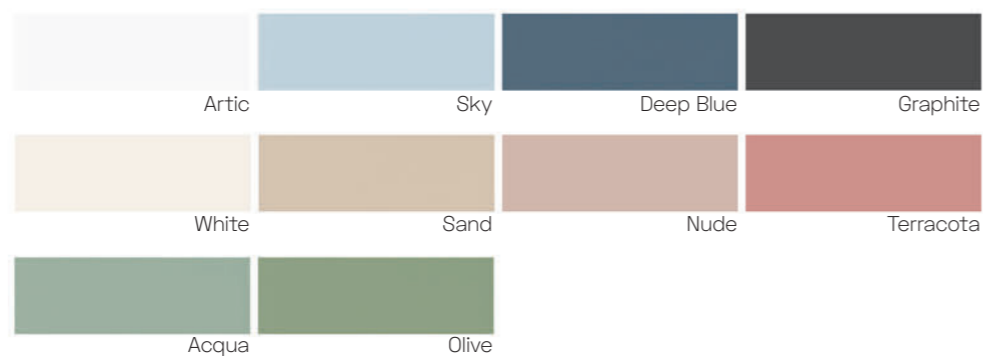

12,5 × 25

1 2.199 Kč/m² (vč. 21% DPH)
1 m²/26 ks

6 × 25

2 1.999 Kč/m² (vč. 21% DPH)
1 m²/50 ks

Chalky

obklad, mat,
nekalibrovaný,
mrazuvzdorný
tloušťka 8 mm
variace odstínů V4

6,5 × 20

1.799 Kč/m² (vč. 21% DPH)
0,62 m²/48 ks