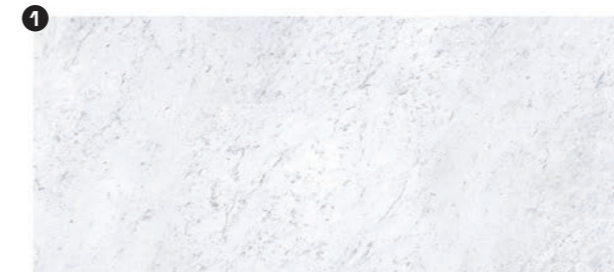

Carrara Glossy