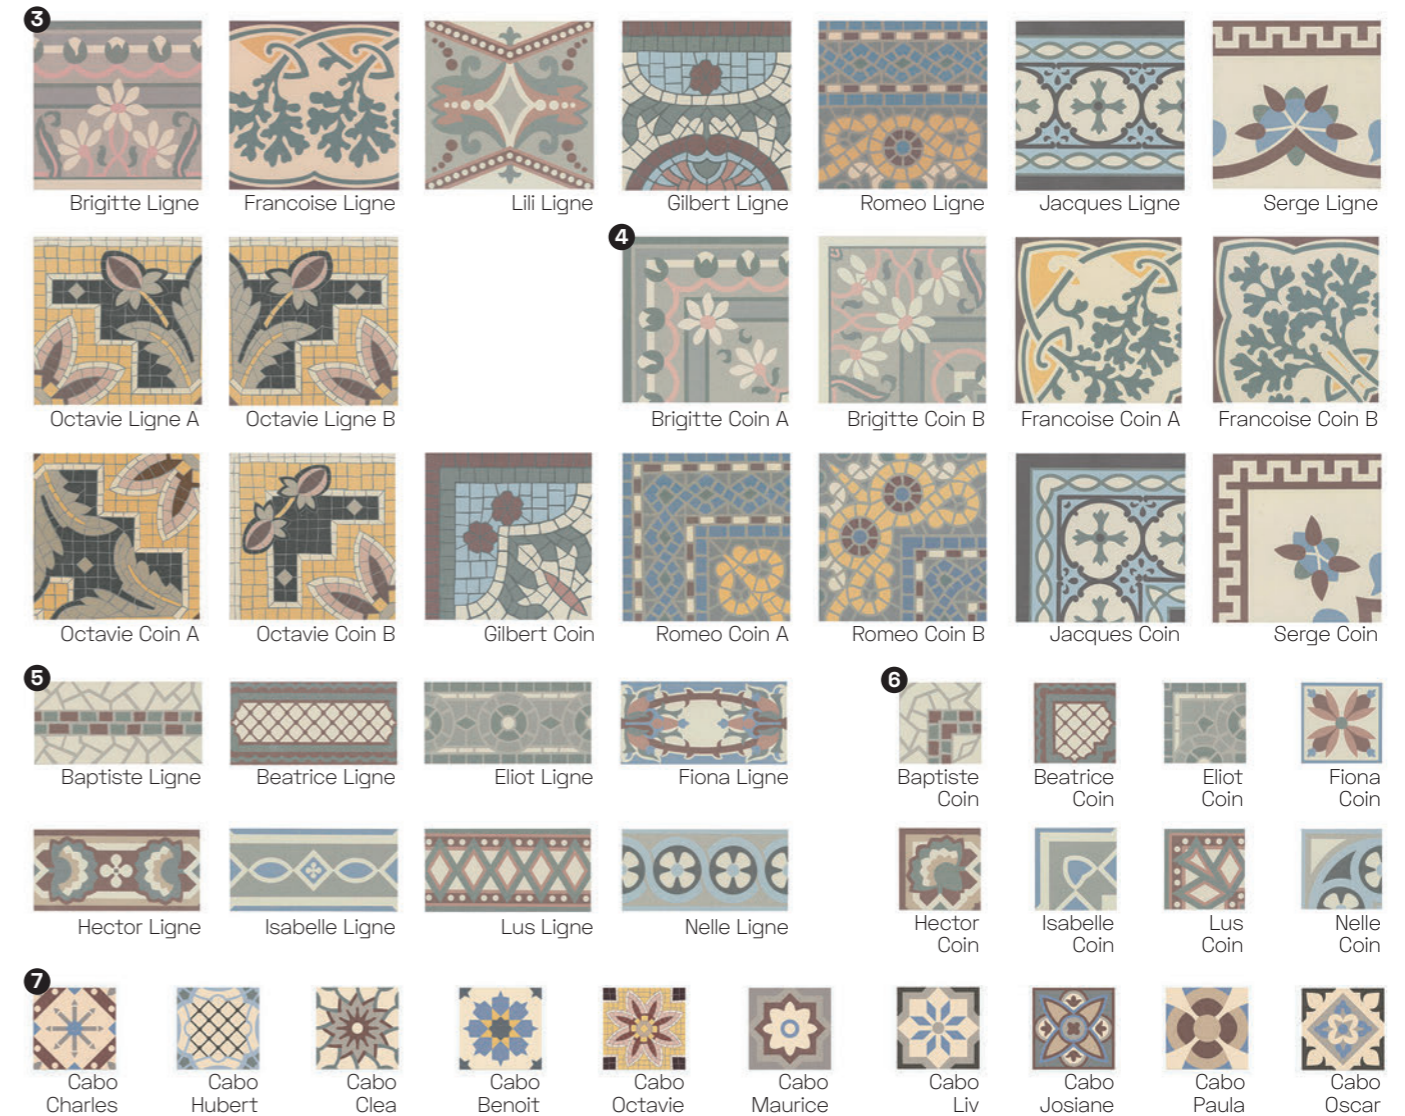

Bel Histoire

dlažba / obklad,
mat, nekalibrovaná,
mrazuvzdorná

tloušťka 9 mm
variace odstínů V2
protiskluz R10

Cena včetně 21% DPH.

15 × 15

- 1 2.299 Kč/m²
  0,99 m²/44 ks
- 2 2.299 Kč/m²
  0,99 m²/44 ks
- 3.999 Kč/m²
  1,23 m²/55 ks
  v balení náhodný
  mix dekorů
- 3 3.499 Kč/m²
  0,99 m²/44 ks
- 4 2.499 Kč/m²
  0,99 m²/44 ks
- 599 Kč/bal.
  0,04 m²/4 ks

7,5 × 15

- 1 2.499 Kč/m²
  0,99 m²/88 ks
- 5 2.499 Kč/m²
  0,99 m²/88 ks
- 999 Kč/bal.
  0,08 m²/7 ks

7,5 × 7,5

- 1 799 Kč/bal.
  0,02 m²/4 ks
- 6 799 Kč/bal.
  0,02 m²/4 ks
- 7 799 Kč/bal.
  0,02 m²/4 ks