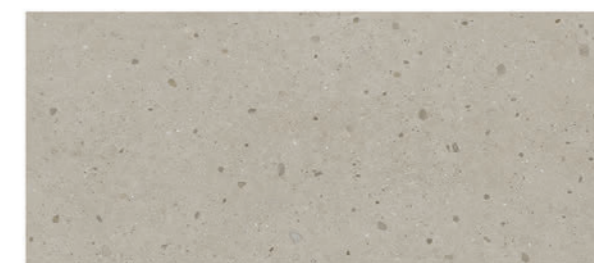

120 × 278

tloušťka 6,5 mm
cena na dotaz
3,33 m²/1 ks

Pearl

Arctic

Amber

Cool Grey

sokl 8 × 80

499 Kč/ks
8 ks/bal.