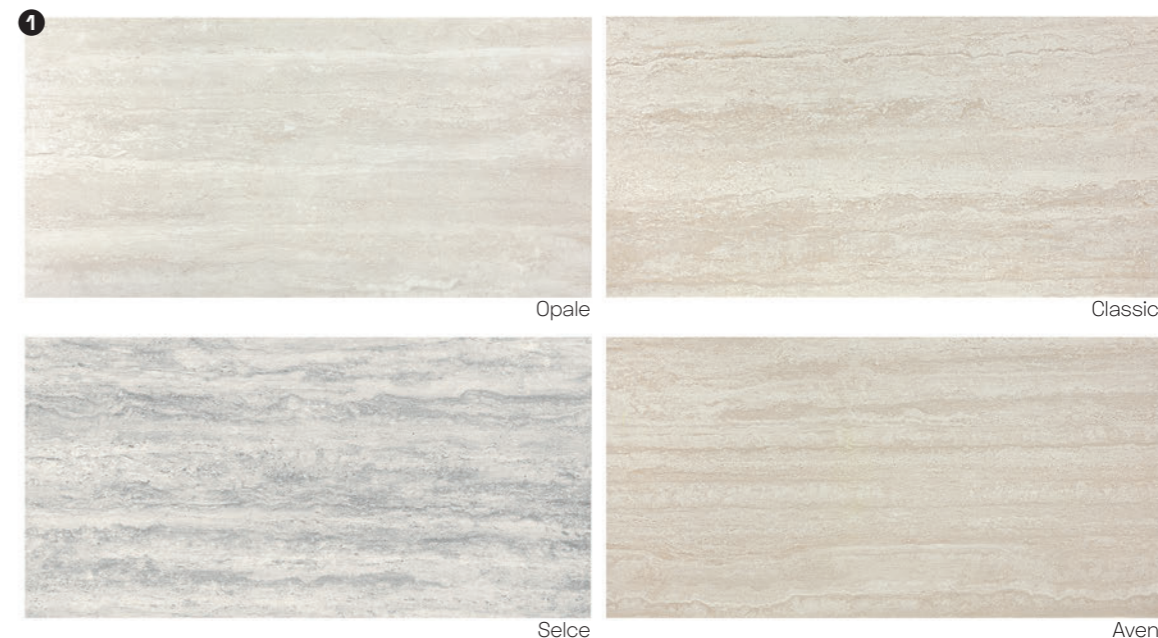

2 Hexagon
- ve všech
barvách

3 Mosaico
- ve všech
barvách