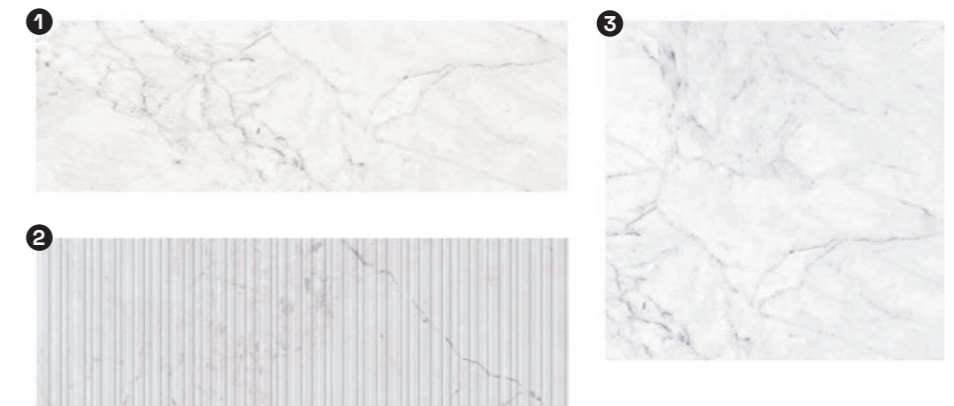

**dlažba / obklad,
matný, kalibrováný**
tloušťka 9 mm
variace odstínů V1

31,5 × 100

- ❶ **1.399 Kč/m²** (vč. 21% DPH)
  1,26 m²/4 ks
- ❷ **1.399 Kč/m²** (vč. 21% DPH)
  1,26 m²/4 ks

60 × 60

- ❸ **1.399 Kč/m²** (vč. 21% DPH)
  1,44 m²/4 ks