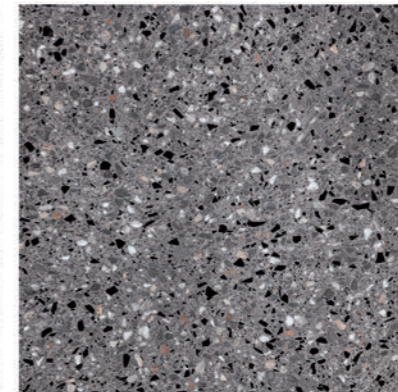

Venice

dlažba

obklad

mat

kalibrovaná

mrazuvzdorná

tloušťka 9,5 mm
variace odstínů V2
protiskluz R10

Ceny včetně 21% DPH.
Změna cen vyhrazena.

20 × 20
1 1.899 Kč/m²
1 m²/25 ks

30 × 30
2 3.799 Kč/m²
0,99 m²/11 ks

30 × 34
3 679 Kč/ks
6 ks/bal.

30 × 60
1 1.369 Kč/m²
1,08 m²/6 ks

60 × 60
1 1.399 Kč/m²
1.449 Kč/m² R11
1,08 m²/3 ks

60 × 119,5
1 1.799 Kč/m²
1,44 m²/2 ks

80 × 80
1 1.849 Kč/m²
1,28 m²/2 ks

Giudecca

sokl 7 × 60
399 Kč/ks
12 ks/bal.

sokl 9,5 × 80
499 Kč/ks
8 ks/bal.